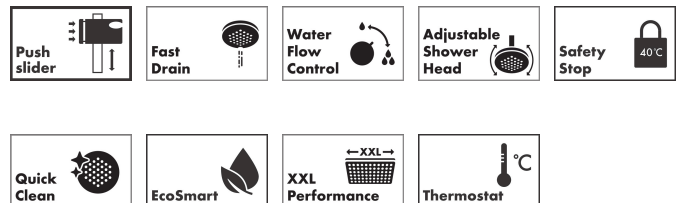

Varumärke	hansgrohe
Art. Namn	Pulsify S Puro Showerpipe 260 1jet EcoSmart med kartermostat Ecostat Fine DZR
Art. Nr.	24235000
RSK-nr.	8283602
Ytskikt	Krom
Pos	1

Produktbild

Ritning

Koder/standarder

- STA 1885

Funktioner

- består av: huvuddusch, handdusch, kartermostat, duschstång, glidfäste, duschslang
- huvuddusch Pulsify 260 1jet
- duschhuvudsstorlek huvuddusch: 260 mm
- stråltyp huvuddusch: PowderRain
- strålskivans yta: grafit
- Fast Drain tömmer huvudduschen från en vinkel på 10°
- avtagbart duschhuvud
- flödesmängd PowderRain stråle (vid 3 bar): 8 l/min
- stråltyp handdusch: PowderRain
- flödesmängd handdusch vid 3 bar: 5,7 l/min
- maximal flödeshastighet för Showerpipe vid 3 bar: 18,9 l/min
- min. driftstryck: 1 bar
- max. driftstryck: 10 bar
- kulle: huvuddusch med justerbar vinkel
- höjjusterbart glidfäste med låsbart tryckknappsglidfäste
- svängbar duscharm
- termostat Ecostat Fine
- säkerhetsspärr vid 40 °C
- justerbar varmvattenbegränsning
- reglering av temperatur och vattenflöde
- två funktioner kan inte användas samtidigt
- lämplig för genomströmningsberedare
- monteringsstyp: utanpåliggande montering
- anslutningsgänga: G^{3/4}

Teknologi

Stråltyper

Cerifikat

Varumärke hansgrohe
 Art. Namn **Pulsify S Puro** Showerpipe 260 1jet EcoSmart med kartermostat Ecostat Fine DZR
 Art. Nr. 24235000
 RSK-nr. 8283602
 Ytskikt Krom
 Pos 1

Flödesdiagram