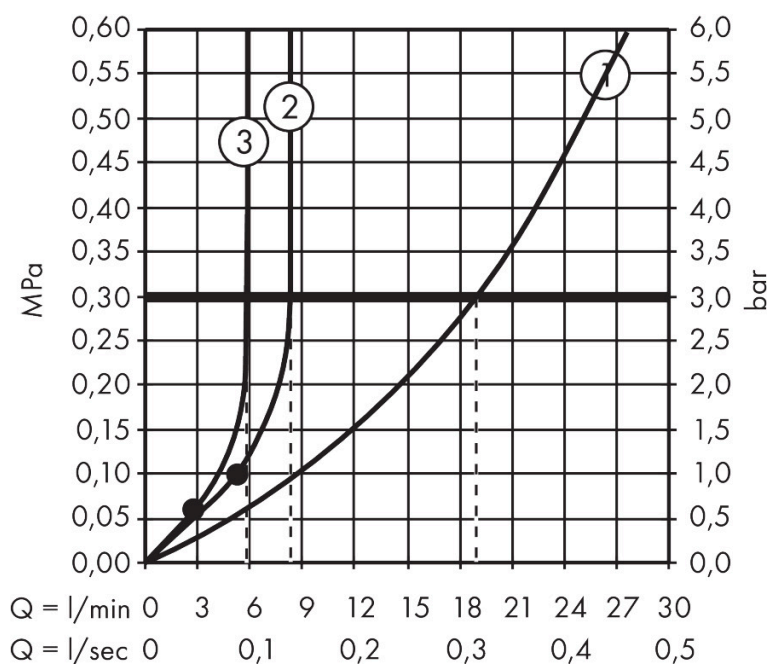

Funktioner

- består av: huvuddusch, handdusch, kartermostat, duschstång, glidfäste, duschslang
- huvuddusch Pulsify 260 1jet
- duschhuvudsstorlek huvuddusch: 260 mm
- stråltyp huvuddusch: PowderRain
- strålskivans yta: grafit
- Fast Drain tömmer huvudduschen från en vinkel på 10°
- avtagbart duschhuvud
- flödesmängd PowderRain stråle (vid 3 bar): 8 l/min
- stråltyp handdusch: PowderRain
- flödesmängd handdusch vid 3 bar: 5,7 l/min
- maximal flödeshastighet för Showerpipe vid 3 bar: 18,9 l/min
- min. driftstryck: 1 bar
- max. driftstryck: 10 bar
- kulle: huvuddusch med justerbar vinkel
- höjjusterbart glidfäste med låsbart tryckknappsglidfäste
- svängbar duscharm
- termostat Ecostat Fine
- säkerhetsspärr vid 40 °C
- justerbar varmvattenbegränsning
- reglering av temperatur och vattenflöde
- två funktioner kan inte användas samtidigt
- lämplig för genomströmningsberedare
- monteringsstyp: utanpåliggande montering
- anslutningsgänga: G^{3/4}

Teknologi

Stråltyper

Cerifikat

Varumärke hansgrohe
 Art. Namn **Pulsify S Puro** Showerpipe 260 1jet EcoSmart med kartermostat Ecostat Fine DZR
 Art. Nr. 24235000
 RSK-nr. 8283602
 Ytskikt Krom
 Pos 1

Flödesdiagram