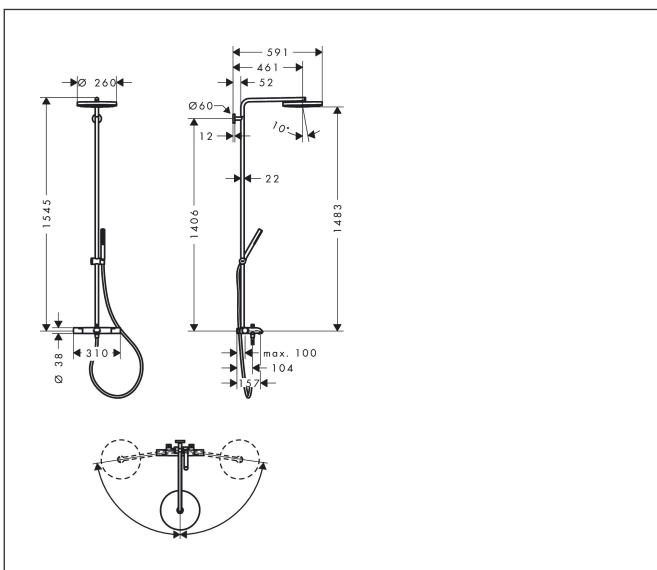

Varumärke	hansgrohe
Art. Namn	Pulsify S Puro Showerpipe 260 1jet EcoSmart med kartermostat Ecostat Fine DZR
Art. Nr.	24235000
RSK-nr.	8283602
Ytskikt	Krom
Pos	1

Produktbild

Ritning

Koder/standarder

- STA 1885

Funktioner

- består av: huvuddusch, handdusch, kartermostat, duschstång, glidfäste, duschslang
- huvuddusch Pulsify 260 1jet
- duschhuvudsstorlek huvuddusch: 260 mm
- stråltyp huvuddusch: PowderRain
- strålskivans yta: grafit
- Fast Drain tömmer huvudduschen från en vinkel på 10°
- avtagbart duschhuvud
- flödesmängd PowderRain stråle (vid 3 bar): 8 l/min
- stråltyp handdusch: PowderRain
- flödesmängd handdusch vid 3 bar: 5,7 l/min
- maximal flödeshastighet för Showerpipe vid 3 bar: 18,9 l/min
- min. driftstryck: 1 bar
- max. driftstryck: 10 bar
- kulle: huvuddusch med justerbar vinkel
- höjjusterbart glidfäste med låsbart tryckknappsglidfäste
- svängbar duscharm
- termostat Ecostat Fine
- säkerhetsspärr vid 40 °C
- justerbar varmvattenbegränsning
- reglering av temperatur och vattenflöde
- två funktioner kan inte användas samtidigt
- lämplig för genomströmningsberedare
- monteringsstyp: utanpåliggande montering
- anslutningsgänga: G^{3/4}

Teknologi

Stråltyper

Cerifikat

Varumärke hansgrohe
 Art. Namn **Pulsify S Puro** Showerpipe 260 1jet EcoSmart med kartermostat Ecostat Fine DZR
 Art. Nr. 24235000
 RSK-nr. 8283602
 Ytskikt Krom
 Pos 1

Flödesdiagram