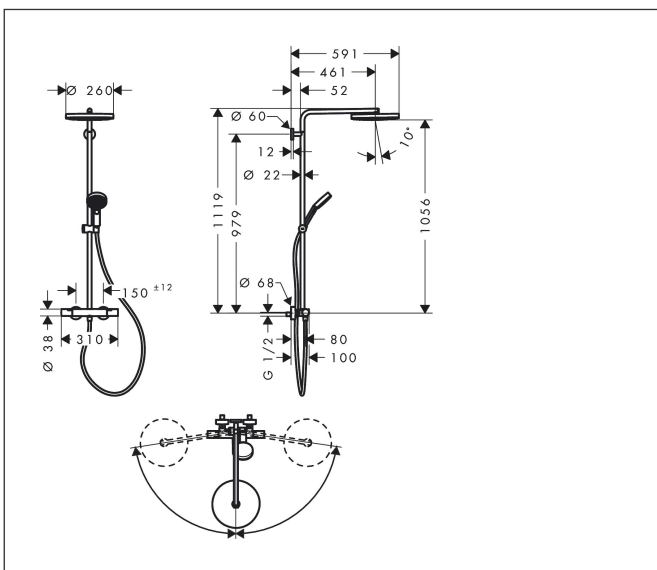

Varumärke	hansgrohe
Art. Namn	Pulsify S Puro Showerpipe 260 1jet med Ecostat Fine och handdusch 3jet
Art. Nr.	24236670
RSK-nr.	8283605
Ytsikt	Matt svart
Pos	1

Produktbild

Ritning

Koder/standarder

- STA 1885

Funktioner

- består av: huvuddusch, handdusch, duschtermostat, duschstång, glidfäste, duschslang
- huvuddusch Pulsify 260 1jet
- duschhuvudsstorlek huvuddusch: 260 mm
- stråltyp huvuddusch: PowderRain
- strålskivans yta: grafit
- Fast Drain tömmer huvudduschen från en vinkel på 10°
- avtagbart duschhuvud
- flödesmängd PowderRain stråle (vid 3 bar): 11,2 l/min
- stråltyp handdusch: PowderRain, IntenseRain, Massagestråle
- flödesmängd handdusch vid 3 bar: 10,5 l/min
- maximal flödeshastighet för Showerpipe vid 3 bar: 11,2 l/min
- min. driftstryck: 1 bar
- max. driftstryck: 10 bar
- kulle: huvuddusch med justerbar vinkel
- höjdjusterbart glidfäste med låsbart tryckknappsglidfäste
- duscharmslängd huvuddusch: 460 mm
- svängbar duscharm
- termostat Ecostat Fine
- säkerhetsspärr vid 40 °C
- justerbar varmvattenbegränsning
- förbrukaraktivering genom vridning
- funktioner kan inte användas samtidigt
- lämplig för genomströmningsberedare
- monteringsstyp: utanpåliggande montering

Teknologi

Stråltyper

Cerifikat

Varumärke hansgrohe
 Art. Namn **Pulsify S Puro** Showerpipe 260 1jet med Ecostat Fine och handdusch 3jet
 Art. Nr. 24236670
 RSK-nr. 8283605
 Ytskikt Matt svart
 Pos 1

Flödesdiagram

1 Handdusch
 2 Huvuddusch

Varumärke	hansgrohe
Art. Namn	Pulsify S Puro Showerpipe 260 1jet med Ecostat Fine och handdusch 3jet
Art. Nr.	24236670
RSK-nr.	8283605
Ytskikt	Matt svart
Pos	1

Reservdelsritning för byggnadsår: >06/24