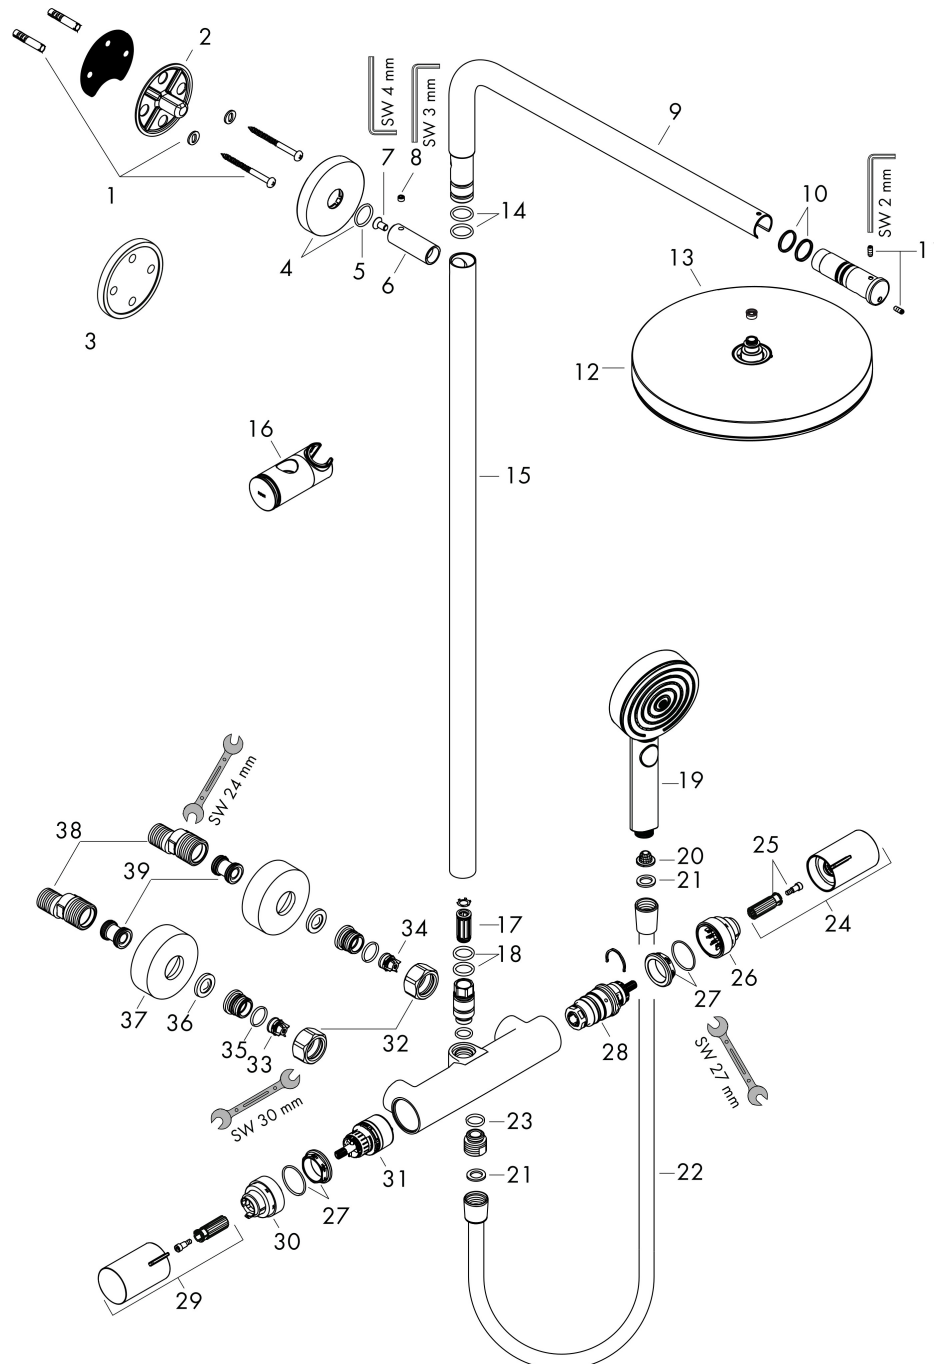

Varumärke	hansgrohe
Art. Namn	Pulsify S Puro Showerpipe 260 1jet med Ecostat Fine och handdusch 3jet
Art. Nr.	24236670
RSK-nr.	8283605
Ytskikt	Matt svart
Pos	1

Reservdelista för byggnadsår: >06/24

Pos.	Beskrivning	Art.nr.
1	Fästdelar	96179000
2	Väggfläns	95688000
3	distansbricka 7 mm	95239670
4	Rosett Ø 60 mm	95692670
5	O-ring 20x2,5	92602000
6	hylsa	92166670
7	Skruv	92137000
8	null	98447000
9	Duscharm kpl.	94831670
10	O-ring 17x2	98199000
11	null	97667000
12	Huvuddusch	94876670
13	Flödesbegränsare	87874000
14	O-ring 17x2,5	98387000
15	Rör 973 mm / Ø 22 mm	92468670
16	Glider kompl.	93517670
17	Ljuddämpare	95009000
18	O-ring 15x2,5	98131000
19	Handduschsset	24110670
20	Sil	92672000
21	Tätning	98058000
22	Duschslang Isiflex'B 1,60 m	28276670
23	O-ring 14x2	98129000
24	Termostatgrepp	87707670
25	null	95843000
26	null	95839000
27	Mutter	98913000
28	Termostatfinsats	98282000
29	Grepp	87706670
30	null	95927000
31	Avstängningsventil inkl. omkastare	98283000
32	Mutterset	96157670
33	Backventil (tryckfast upp till 2 MPa)	93136000
34	Backventil	96737000