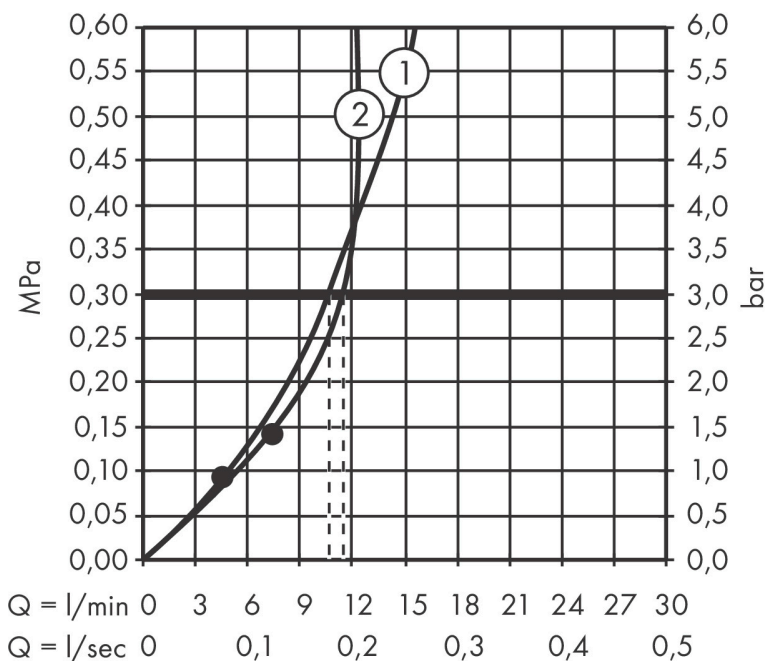

Funktioner

- består av: huvuddusch, handdusch, duschtermostat, duschstång, glidfäste, duschslang
- huvuddusch Pulsify 260 1jet
- duschhuvudsstorlek huvuddusch: 260 mm
- stråltyp huvuddusch: PowderRain
- strålskivans yta: grafit
- Fast Drain tömmer huvudduschen från en vinkel på 10°
- avtagbart duschhuvud
- flödesmängd PowderRain stråle (vid 3 bar): 11,2 l/min
- stråltyp handdusch: PowderRain, IntenseRain, Massagestråle
- flödesmängd handdusch vid 3 bar: 10,5 l/min
- maximal flödeshastighet för Showerpipe vid 3 bar: 11,2 l/min
- min. driftstryck: 1 bar
- max. driftstryck: 10 bar
- kulle: huvuddusch med justerbar vinkel
- höjdjusterbart glidfäste med låsbart tryckknappsglidfäste
- duscharmslängd huvuddusch: 460 mm
- svängbar duscharm
- termostat Ecostat Fine
- säkerhetsspärr vid 40 °C
- justerbar varmvattenbegränsning
- förbrukaraktivering genom vridning
- funktioner kan inte användas samtidigt
- lämplig för genomströmningsberedare
- monteringsstyp: utanpåliggande montering

Teknologi

Stråltyper

Cerifikat

Varumärke hansgrohe
 Art. Namn **Pulsify S Puro** Showerpipe 260 1jet med Ecostat Fine och handdusch 3jet
 Art. Nr. 24236670
 RSK-nr. 8283605
 Ytskikt Matt svart
 Pos 1

Flödesdiagram