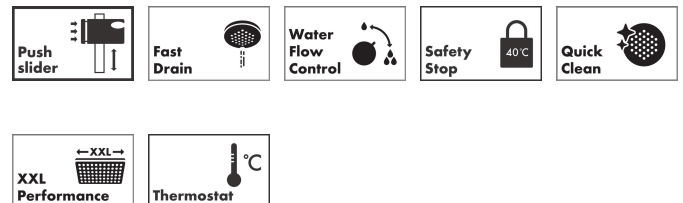

Varumärke	hansgrohe
Art. Namn	Pulsify S Puro Showerpipe 260 1jet med Ecostat Fine och handdusch 3jet
Art. Nr.	24236670
RSK-nr.	8283605
Ytsikt	Matt svart
Pos	1

Produktbild

Ritning

Koder/standarder

- STA 1885

Funktioner

- består av: huvuddusch, handdusch, duschtermostat, duschstång, glidfäste, duschslang
- huvuddusch Pulsify 260 1jet
- duschhuvudsstorlek huvuddusch: 260 mm
- stråltyp huvuddusch: PowderRain
- strålskivans yta: grafit
- Fast Drain tömmer huvudduschen från en vinkel på 10°
- avtagbart duschhuvud
- flödesmängd PowderRain stråle (vid 3 bar): 11,2 l/min
- stråltyp handdusch: PowderRain, IntenseRain, Massagestråle
- flödesmängd handdusch vid 3 bar: 10,5 l/min
- maximal flödeshastighet för Showerpipe vid 3 bar: 11,2 l/min
- min. driftstryck: 1 bar
- max. driftstryck: 10 bar
- kulle: huvuddusch med justerbar vinkel
- höjdjusterbart glidfäste med låsbart tryckknappsglidfäste
- duscharmslängd huvuddusch: 460 mm
- svängbar duscharm
- termostat Ecostat Fine
- säkerhetsspärr vid 40 °C
- justerbar varmvattenbegränsning
- förbrukaraktivering genom vridning
- funktioner kan inte användas samtidigt
- lämplig för genomströmningsberedare
- monteringsstyp: utanpåliggande montering

Teknologi

Stråltyper

Cerifikat

Varumärke hansgrohe
 Art. Namn **Pulsify S Puro** Showerpipe 260 1jet med Ecostat Fine och handdusch 3jet
 Art. Nr. 24236670
 RSK-nr. 8283605
 Ytskikt Matt svart
 Pos 1

Flödesdiagram