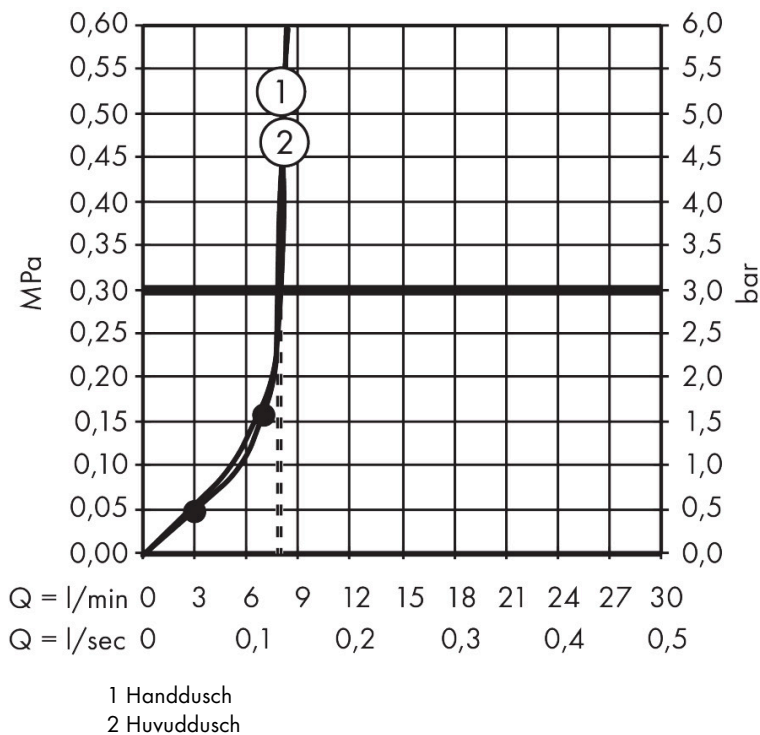

Varumärke hansgrohe
Art. Namn **Pulsify S Puro** Showerpipe 260 1jet EcoSmart med Ecostat Fine och handdusch
3jet
Art. Nr. 24237140
RSK-nr. 8283608
Ytskikt Borstad brons PVD
Pos 1

Flödesdiagram