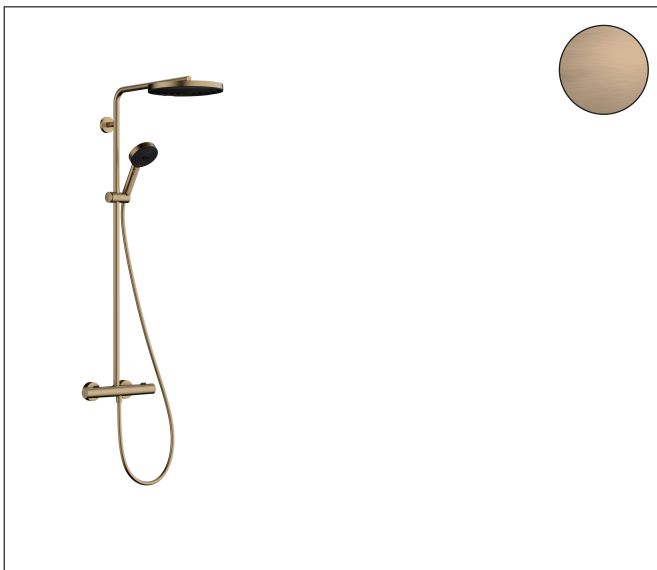

Varumärke	hansgrohe
Art. Namn	Pulsify S Puro Showerpipe 260 1jet EcoSmart med Ecostat Fine och handdusch
	3jet
Art. Nr.	24237140
RSK-nr.	8283608
Ytskikt	Borstad brons PVD
Pos	1

Produktbild