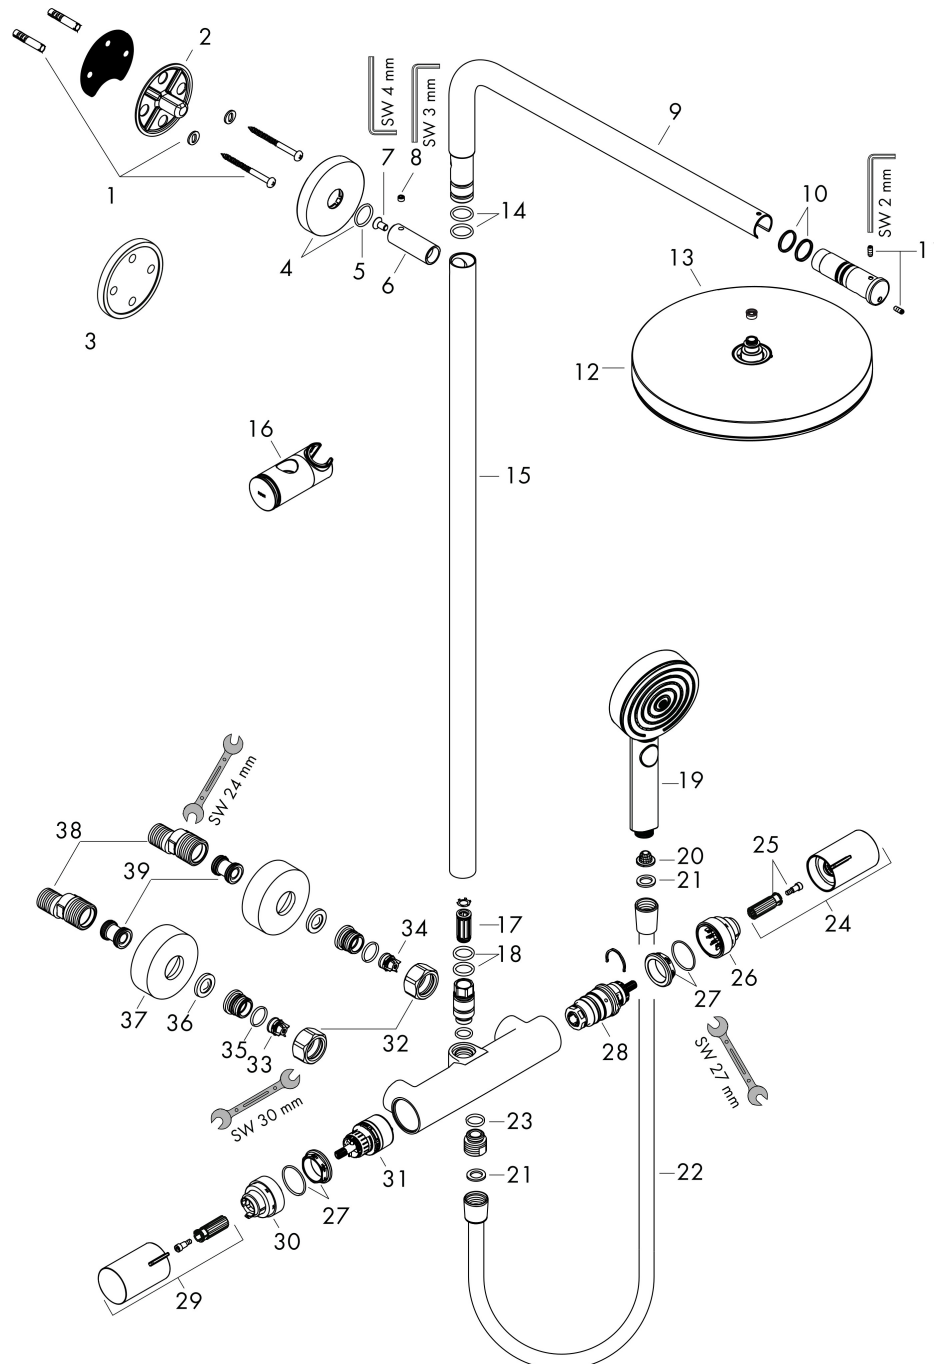

## Funktioner

- består av: huvuddusch, handdusch, duschtermostat, duschstång, glidfäste, duschslang
- huvuddusch Pulsify 260 1jet
- duschhuvudsstorlek huvuddusch: 260 mm
- stråltyp huvuddusch: PowderRain
- strålskivans yta: grafit
- Fast Drain tömmer huvudduschen från en vinkel på 10°
- avtagbart duschhuvud
- flödesmängd PowderRain stråle (vid 3 bar): 7,8 l/min
- stråltyp handdusch: PowderRain, IntenseRain, Massagestråle
- flödesmängd handdusch vid 3 bar: 8 l/min
- maximal flödeshastighet för Showerpipe vid 3 bar: 8 l/min
- min. driftstryck: 1,6 bar
- max. driftstryck: 10 bar
- kulle: huvuddusch med justerbar vinkel
- höjjusterbart glidfäste med låsbart tryckknappsglidfäste
- duscharmslängd huvuddusch: 460 mm
- svängbar duscharm
- termostat Ecostat Fine
- säkerhetsspärr vid 40 °C
- justerbar varmvattenbegränsning
- förbrukaraktivering genom vridning
- funktioner kan inte användas samtidigt
- lämplig för genomströmningsberedare
- monteringsstyp: utanpåliggande montering

## Stråltyper

**Cerifikat**

Varumärke hansgrohe  
 Art. Namn **Pulsify S Puro** Showerpipe 260 1jet EcoSmart med Ecostat Fine och handdusch  
 3jet  
 Art. Nr. 24237140  
 RSK-nr. 8283608  
 Ytskikt Borstad brons PVD  
 Pos 1

## Flödesdiagram

Varumärke	hansgrohe
Art. Namn	<b>Pulsify S Puro</b> Showerpipe 260 1jet EcoSmart med Ecostat Fine och handdusch
	3jet
Art. Nr.	24237140
RSK-nr.	8283608
Ytsikt	Borstad brons PVD
Pos	1

## Reservdelsritning för byggnadsår: >06/24

Varumärke	hansgrohe
Art. Namn	<b>Pulsify S Puro</b> Showerpipe 260 1jet EcoSmart med Ecostat Fine och handdusch
	3jet
Art. Nr.	24237140
RSK-nr.	8283608
Ytskikt	Borstad brons PVD
Pos	1