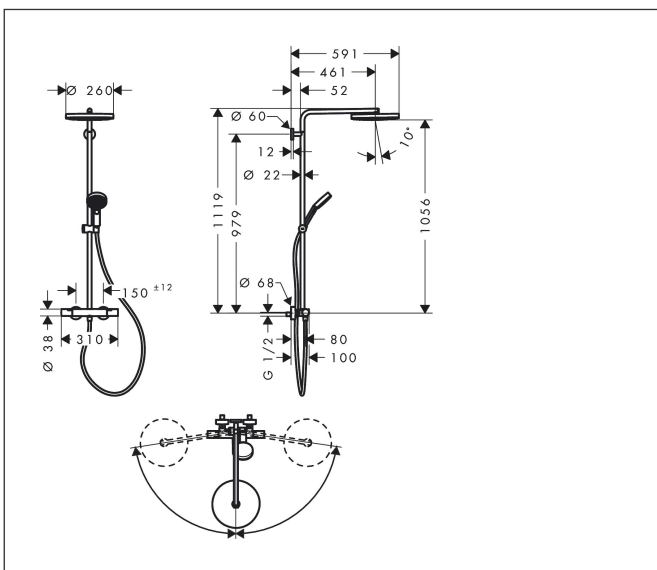

Varumärke	hansgrohe
Art. Namn	Pulsify S Puro Showerpipe 260 1jet EcoSmart med Ecostat Fine och handdusch
	3jet
Art. Nr.	24237140
RSK-nr.	8283608
Ytskikt	Borstad brons PVD
Pos	1

Produktbild

Ritning

Koder/standarder

- STA 1885

Funktioner

- består av: huvuddusch, handdusch, duschtermostat, duschstång, glidfäste, duschslang
- huvuddusch Pulsify 260 1jet
- duschhuvudsstorlek huvuddusch: 260 mm
- stråltyp huvuddusch: PowderRain
- strålskivans yta: grafit
- Fast Drain tömmer huvudduschen från en vinkel på 10°
- avtagbart duschhuvud
- flödesmängd PowderRain stråle (vid 3 bar): 7,8 l/min
- stråltyp handdusch: PowderRain, IntenseRain, Massagestråle
- flödesmängd handdusch vid 3 bar: 8 l/min
- maximal flödeshastighet för Showerpipe vid 3 bar: 8 l/min
- min. driftstryck: 1,6 bar
- max. driftstryck: 10 bar
- kulle: huvuddusch med justerbar vinkel
- höjjusterbart glidfäste med låsbart tryckknappsglidfäste
- duscharmslängd huvuddusch: 460 mm
- svängbar duscharm
- termostat Ecostat Fine
- säkerhetsspärr vid 40 °C
- justerbar varmvattenbegränsning
- förbrukaraktivering genom vridning
- funktioner kan inte användas samtidigt
- lämplig för genomströmningsberedare
- monteringsstyp: utanpåliggande montering

Teknologi

Stråltyper