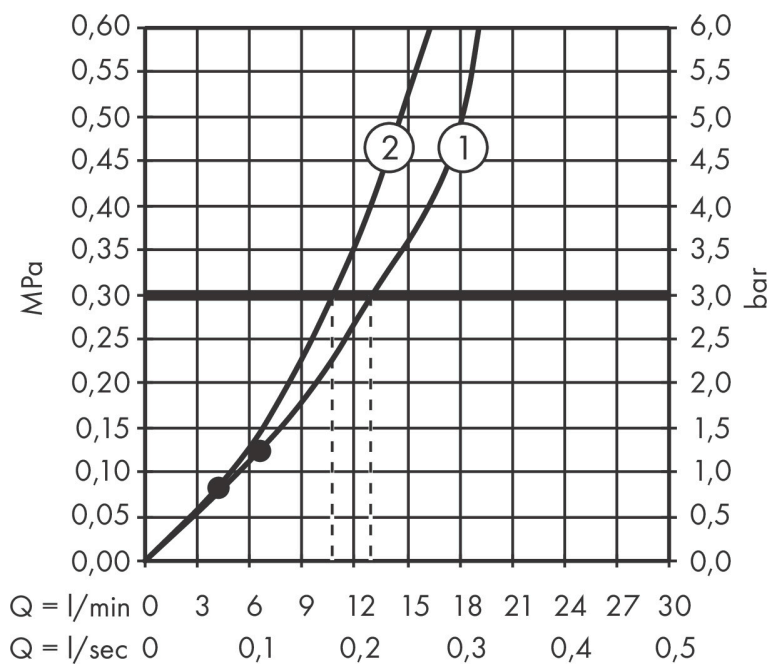

- STA 1427

Funktioner

- består av: huvuddusch, handdusch, duschtermostat, duschstång, duschslang
- huvuddusch Pulsify 260 2jet
- duschhuvudsstorlek huvuddusch: 260 mm
- stråltyp huvuddusch: PowderRain, Intense PowderRain
- strålskivans yta: grafit
- Fast Drain tömmer huvudduschen från en vinkel på 10°
- avtagbart duschhuvud
- hylla av plast
- hyllans yta: grafit
- flödesmängd IntenseRain (vid 3 bar): 9,5 l/min
- flödesmängd PowderRain stråle (vid 3 bar): 13,3 l/min
- stråltyp handdusch: PowderRain, IntenseRain, Massagestråle
- flödesmängd handdusch vid 3 bar: 10,3 l/min
- maximal flödes hastighet för Showerpipe vid 3 bar: 13,3 l/min
- min. driftstryck: 1,3 bar
- max. driftstryck: 10 bar
- kulle: huvuddusch kan lutats 13-39°
- duscharmslängd huvuddusch: 233 mm
- CoolContacttermostat: Förhindrar att höljiet värms upp och gör det säkrare att duscha
- termostat ShowerTablet Select 400
- säkerhetspärre vid 40 °C
- samtidig användning av 2 funktioner
- lämplig för genomströmningsberedare

Teknologi

Stråltyper

Cerifikat

Varumärke hansgrohe
 Art. Namn **Pulsify S** Showerpipe 260 2jet med ShowerTablet Select 400
 Art. Nr. 24240670
 RSK-nr. 8283613
 Ytskikt Matt svart
 Pos 1

Flödesdiagram

1 Huvuddusch
 2 Handdusch