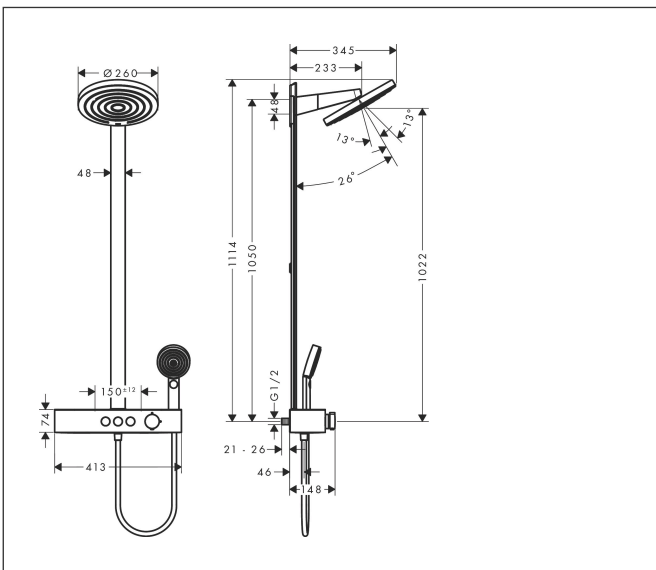

Varumärke hansgrohe
Art. Namn **Pulsify S** Showerpipe 260 2jet med ShowerTablet Select 400
Art. Nr. 24240670
RSK-nr. 8283613
Ytsikt Matt svart
Pos 1

reddot winner 2021

Produktbild

Ritning

Koder/standarder

- STA 1427

Funktioner

- består av: huvuddusch, handdusch, duschtermostat, duschstång, duschslang
- huvuddusch Pulsify 260 2jet
- duschhuvudsstorlek huvuddusch: 260 mm
- stråltyp huvuddusch: PowderRain, Intense PowderRain
- strålskivans yta: grafit
- Fast Drain tömmer huvudduschen från en vinkel på 10°
- avtagbart duschhuvud
- hylla av plast
- hyllans yta: grafit
- flödesmängd IntenseRain (vid 3 bar): 9,5 l/min
- flödesmängd PowderRain stråle (vid 3 bar): 13,3 l/min
- stråltyp handdusch: PowderRain, IntenseRain, Massagestråle
- flödesmängd handdusch vid 3 bar: 10,3 l/min
- maximal flödes hastighet för Showerpipe vid 3 bar: 13,3 l/min
- min. driftstryck: 1,3 bar
- max. driftstryck: 10 bar
- kulle: huvuddusch kan lutats 13-39°
- duscharmslängd huvuddusch: 233 mm
- CoolContacttermostat: Förhindrar att höljiet värms upp och gör det säkrare att duscha
- termostat ShowerTablet Select 400
- säkerhetspärre vid 40 °C
- samtidig användning av 2 funktioner
- lämplig för genomströmningsberedare

Teknologi

Stråltyper