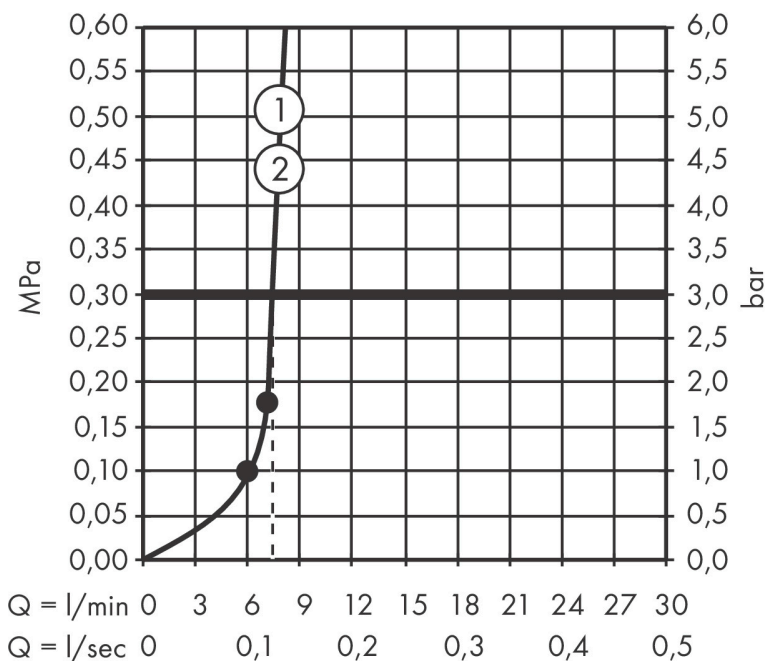

Funktioner

- består av: huvuddusch, handdusch, duschtermostat, duschstång, duschslang
- huvuddusch Pulsify 260 2jet
- duschhuvudsstorlek huvuddusch: 260 mm
- stråltyp huvuddusch: PowderRain, Intense PowderRain
- strålskivans yta: grafit
- Fast Drain tömmer huvudduschen från en vinkel på 10°
- avtagbart duschhuvud
- hylla av plast
- hyllans yta: grafit
- flödesmängd IntenseRain (vid 3 bar): 7,5 l/min
- flödesmängd PowderRain stråle (vid 3 bar): 7,5 l/min
- stråltyp handdusch: PowderRain, IntenseRain, Massagestråle
- flödesmängd handdusch vid 3 bar: 7,5 l/min
- maximal flödes hastighet för Showerpipe vid 3 bar: 7,5 l/min
- min. driftstryck: 1,7 bar
- max. driftstryck: 10 bar
- kulle: huvuddusch kan lutats 13-39°
- duscharmslängd huvuddusch: 233 mm
- CoolContacttermostat: Förhindrar att höljiet värms upp och gör det säkrare att duscha
- termostat ShowerTablet Select 400
- säkerhetspörr vid 40 °C
- samtidig användning av 3 funktioner
- lämplig för genomströmningsberedare

Teknologi

Stråltyper

Cerifikat

Varumärke hansgrohe
 Art. Namn **Pulsify S** Showerpipe 260 2jet EcoSmart med ShowerTablet Select 400
 Art. Nr. 24241140
 RSK-nr. 8283616
 Ytskikt Borstad brons PVD
 Pos 1

Flödesdiagram