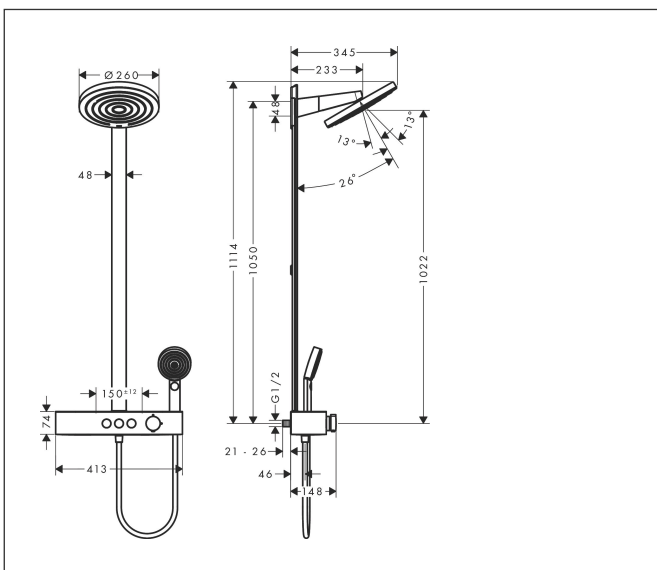

Varumärke	hansgrohe
Art. Namn	Pulsify S Showerpipe 260 2jet EcoSmart med ShowerTablet Select 400
Art. Nr.	24241140
RSK-nr.	8283616
Ytskikt	Borstad brons PVD
Pos	1

Produktbild

Ritning

Koder/standarder

- STA 1427

Funktioner

- består av: huvuddusch, handdusch, duschtermostat, duschstång, duschslang
- huvuddusch Pulsify 260 2jet
- duschhuvudsstorlek huvuddusch: 260 mm
- stråltyp huvuddusch: PowderRain, Intense PowderRain
- strålskivans yta: grafit
- Fast Drain tömmer huvudduschen från en vinkel på 10°
- avtagbart duschhuvud
- hylla av plast
- hyllans yta: grafit
- flödesmängd IntenseRain (vid 3 bar): 7,5 l/min
- flödesmängd PowderRain stråle (vid 3 bar): 7,5 l/min
- stråltyp handdusch: PowderRain, IntenseRain, Massagestråle
- flödesmängd handdusch vid 3 bar: 7,5 l/min
- maximal flödes hastighet för Showerpipe vid 3 bar: 7,5 l/min
- min. driftstryck: 1,7 bar
- max. driftstryck: 10 bar
- kulle: huvuddusch kan lutats 13-39°
- duscharmslängd huvuddusch: 233 mm
- CoolContacttermostat: Förhindrar att höljiet värms upp och gör det säkrare att duscha
- termostat ShowerTablet Select 400
- säkerhetspörr vid 40 °C
- samtidig användning av 3 funktioner
- lämplig för genomströmningsberedare

Teknologi

Stråltyper

Cerifikat

Varumärke hansgrohe
 Art. Namn **Pulsify S** Showerpipe 260 2jet EcoSmart med ShowerTablet Select 400
 Art. Nr. 24241140
 RSK-nr. 8283616
 Ytskikt Borstad brons PVD
 Pos 1

Flödesdiagram

Varumärke hansgrohe
 Art. Namn **Pulsify S** Showerpipe 260 2jet EcoSmart med ShowerTablet Select 400
 Art. Nr. 24241140
 RSK-nr. 8283616
 Ytskikt Borstad brons PVD
 Pos 1

Reservdelslista för byggnadsår: >01/23