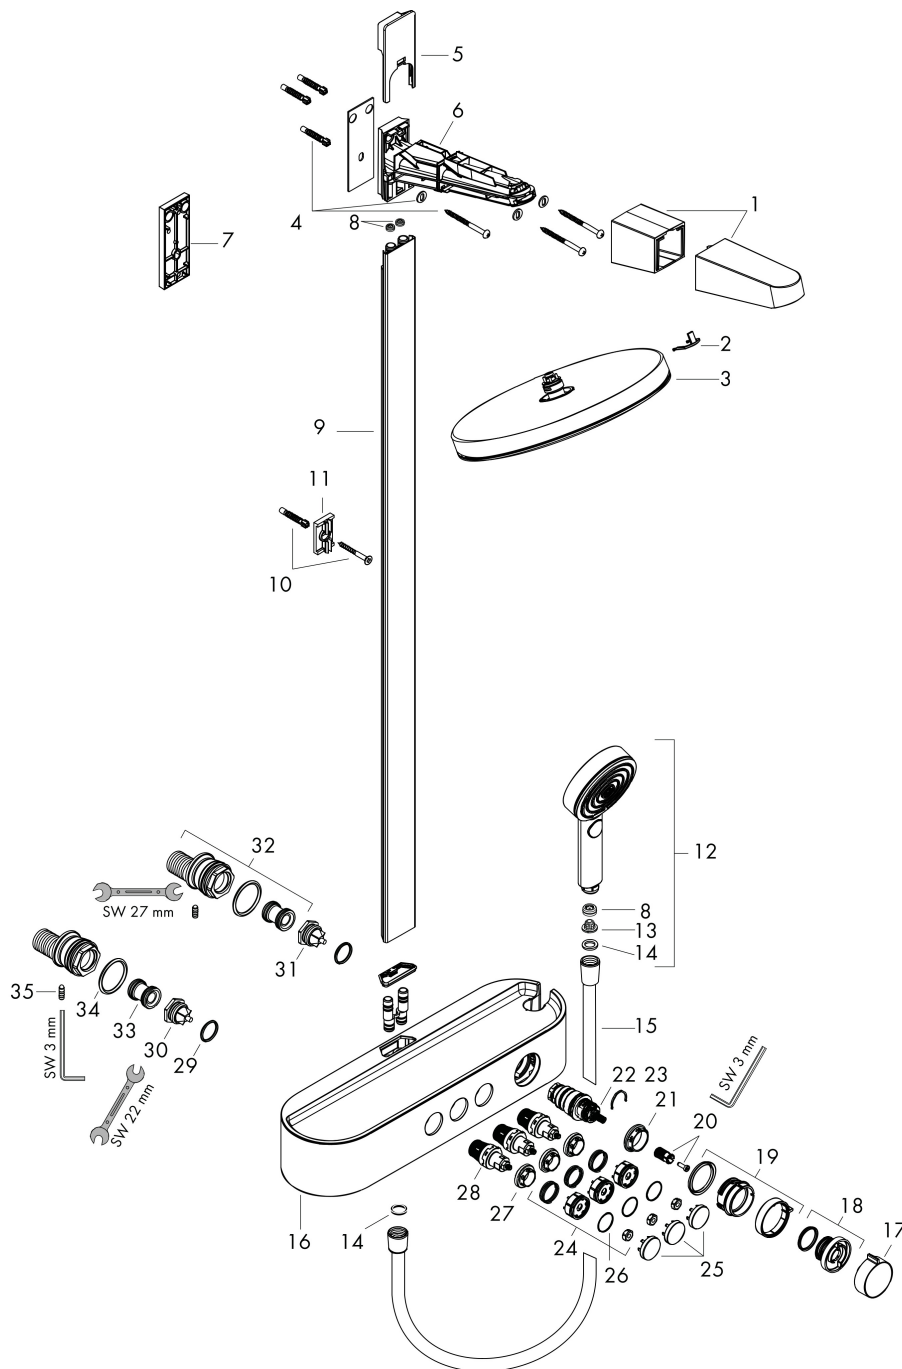

Funktioner

- består av: huvuddusch, handdusch, duschtermostat, duschstång, duschslang
- huvuddusch Pulsify 260 2jet
- duschhuvudsstorlek huvuddusch: 260 mm
- stråltyp huvuddusch: PowderRain, Intense PowderRain
- strålskivans yta: grafit
- Fast Drain tömmer huvudduschen från en vinkel på 10°
- avtagbart duschhuvud
- hylla av plast
- hyllans yta: grafit
- flödesmängd IntenseRain (vid 3 bar): 7,5 l/min
- flödesmängd PowderRain stråle (vid 3 bar): 7,5 l/min
- stråltyp handdusch: PowderRain, IntenseRain, Massagestråle
- flödesmängd handdusch vid 3 bar: 7,5 l/min
- maximal flödes hastighet för Showerpipe vid 3 bar: 7,5 l/min
- min. driftstryck: 1,7 bar
- max. driftstryck: 10 bar
- kulle: huvuddusch kan lutats 13-39°
- duscharmslängd huvuddusch: 233 mm
- CoolContacttermostat: Förhindrar att höljiet värms upp och gör det säkrare att duscha
- termostat ShowerTablet Select 400
- säkerhetspörr vid 40 °C
- samtidig användning av 3 funktioner
- lämplig för genomströmningsberedare

Teknologi

Stråltyper

Cerifikat

Varumärke hansgrohe
 Art. Namn **Pulsify S** Showerpipe 260 2jet EcoSmart med ShowerTablet Select 400
 Art. Nr. 24241140
 RSK-nr. 8283616
 Ytskikt Borstad brons PVD
 Pos 1

Flödesdiagram

1 Huvuddusch
 2 Handdusch

Varumärke	hansgrohe
Art. Namn	Pulsify S Showerpipe 260 2jet EcoSmart med ShowerTablet Select 400
Art. Nr.	24241140
RSK-nr.	8283616
Ytsikt	Borstad brons PVD
Pos	1

Reservdelsritning för byggnadsår: >01/23

Varumärke hansgrohe
 Art. Namn **Pulsify S** Showerpipe 260 2jet EcoSmart med ShowerTablet Select 400
 Art. Nr. 24241140
 RSK-nr. 8283616
 Ytskikt Borstad brons PVD
 Pos 1

Reservdelslista för byggnadsår: >01/23