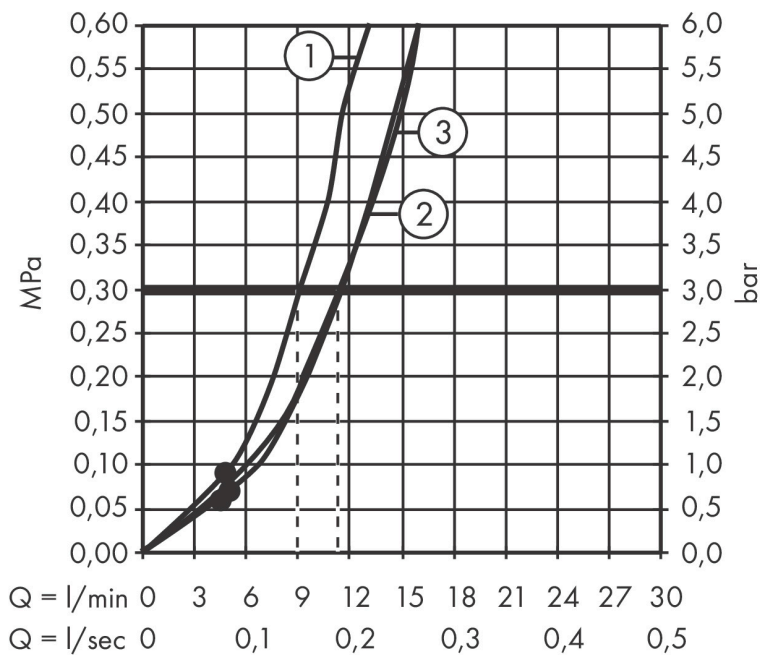

**Cerifikat**

Varumärke hansgrohe  
 Art. Namn **Pulsify Select S** Duschsystem 105 3jet Relaxation med handdusch, termostat, duschstång 65 cm, duschhållare och slang  
 Art. Nr. 24260000  
 RSK-nr. 8283619  
 Ytskikt Krom  
 Pos 1

## Flödesdiagram

- 1 Massage
- 2 PowderRain
- 3 IntenseRain

Örbrukningsvärdena uppmättes under användning med de tillhörande armaturerna (termostat/blandare/infälld ventil).

Varumärke	hansgrohe
Art. Namn	<b>Pulsify Select S</b> Duschsystem 105 3jet Relaxation med handdusch, termostat, duschstång 65 cm, duschhållare och slang
Art. Nr.	24260000
RSK-nr.	8283619
Ytskikt	Krom
Pos	1

## Reservdelsritning för byggnadsår: >04/22

Varumärke hansgrohe  
 Art. Namn **Pulsify Select S** Duschsystem 105 3jet Relaxation med handdusch, termostat, duschstång 65 cm, duschhållare och slang  
 Art. Nr. 24260000  
 RSK-nr. 8283619  
 Ytskikt Krom  
 Pos 1