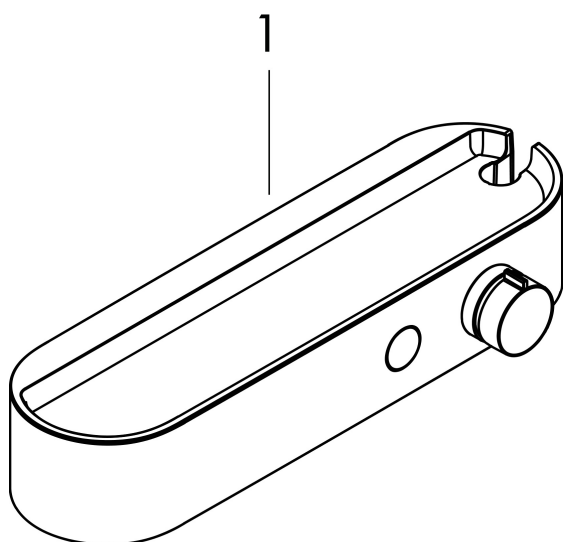

**Cerifikat**

Varumärke hansgrohe  
 Art. Namn **Pulsify Select S** Duschsystem 105 3jet Relaxation med handdusch, termostat, duschstång 65 cm, duschhållare och slang  
 Art. Nr. 24260000  
 RSK-nr. 8283619  
 Ytskikt Krom  
 Pos 1

## Flödesdiagram

- 1 Massage
- 2 PowderRain
- 3 IntenseRain

Örbrukningsvärdena uppmättes under användning med de tillhörande armaturerna (termostat/blandare/infälld ventil).

Varumärke	hansgrohe
Art. Namn	<b>Pulsify Select S</b> Duschsystem 105 3jet Relaxation med handdusch, termostat, duschstång 65 cm, duschhållare och slang
Art. Nr.	24260000
RSK-nr.	8283619
Ytskikt	Krom
Pos	1

## Reservdelsritning för byggnadsår: >04/22

Varumärke hansgrohe  
 Art. Namn **Pulsify Select S** Duschsystem 105 3jet Relaxation med handdusch, termostat, duschstång 65 cm, duschhållare och slang  
 Art. Nr. 24260000  
 RSK-nr. 8283619  
 Ytskikt Krom  
 Pos 1