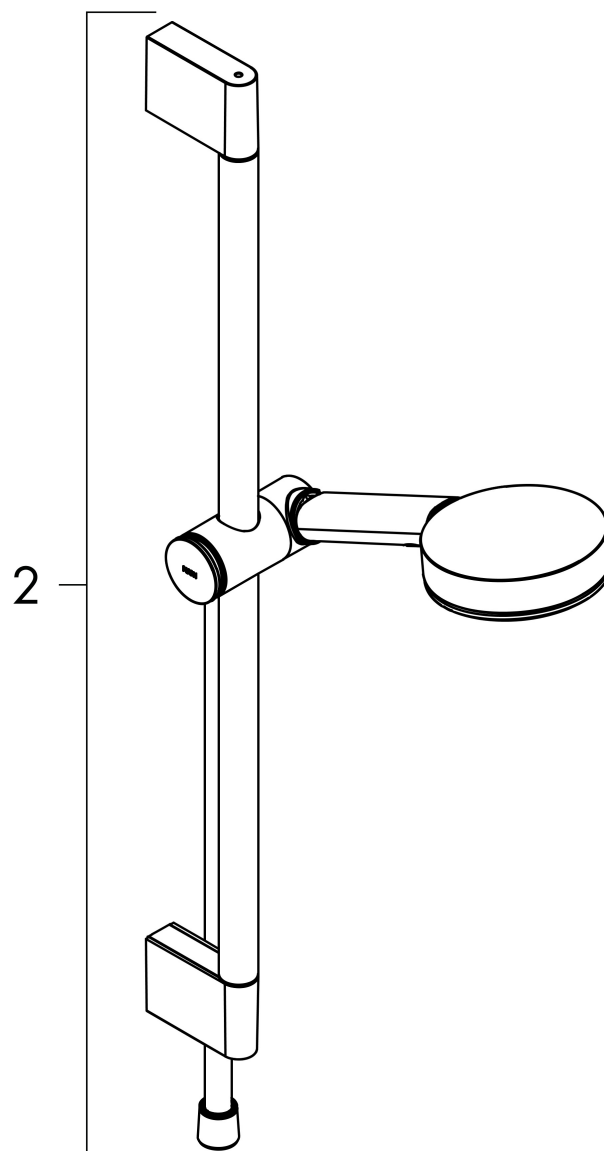

**Cerifikat**

Varumärke hansgrohe  
 Art. Namn **Pulsify Select S** Duschsystem 105 3jet Relaxation med handdusch, termostat, duschstång 65 cm, duschhållare och slang  
 Art. Nr. 24260000  
 RSK-nr. 8283619  
 Ytskikt Krom  
 Pos 1

## Flödesdiagram

- 1 Massage
- 2 PowderRain
- 3 IntenseRain

Örbrukningsvärdena uppmättes under användning med de tillhörande armaturerna (termostat/blandare/infälld ventil).

Varumärke	hansgrohe
Art. Namn	<b>Pulsify Select S</b> Duschsystem 105 3jet Relaxation med handdusch, termostat, duschstång 65 cm, duschhållare och slang
Art. Nr.	24260000
RSK-nr.	8283619
Ytskikt	Krom
Pos	1

## Reservdelsritning för byggnadsår: >04/22

Varumärke hansgrohe  
 Art. Namn **Pulsify Select S** Duschsystem 105 3jet Relaxation med handdusch, termostat, duschstång 65 cm, duschhållare och slang  
 Art. Nr. 24260000  
 RSK-nr. 8283619  
 Ytskikt Krom  
 Pos 1