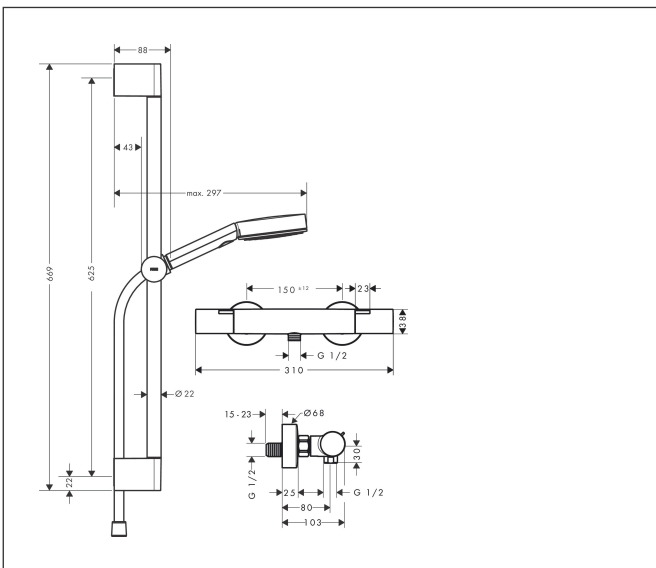

Varumärke	hansgrohe
Art. Namn	Pulsify Select S Duschsystem 105 3jät Relaxation EcoSmart med termostat Ecostat Fine och duschstång 90 cm
Art. Nr.	24262000
RSK-nr.	8283622
Ytskikt	Krom
Pos	1

Produktbild

Ritning

Koder/standarder

- STA 1885

Funktioner

- består av: handdusch, duschtermostat, duschstång, glidfäste, duschslang
- duschhuvud storlek: 105 mm
- stråltyp huvuddusch: PowderRain, IntenseRain, Massagestråle
- flödesmängd PowderRain stråle (vid 3 bar): 8,2 l/min
- maximal flödesmängd vid 3 bar: 6,4 l/min
- min. driftstryck: 1 bar
- max. driftstryck: 6 bar
- bekväm stråltypsinställning via Select-knapp
- termostat: Ecostat Fine
- EcoStop+ knapp begränsar vattenförbrukningen till 6 l/min
- säkerhetsspärr vid 40 °C
- justerbar varmvattenbegränsning
- skyddad mot återströmning
- stångens form: rund
- duschstång diameter: 22 mm
- rörlängd: 669 mm
- borravstånd: 625 mm
- väggfästen av plast
- duschslangens längd: 1600 mm
- duschslang med konformad mutter i båda ändarna
- kulle förhindrar att slangen vrider sig
- EU taxonomy: max 8 l/min - (DNSH)
- LEED: 25% reduktion - max. 7,1 l/min
- BREEAM: nivå 2 - max. 8,0 l/min

Teknologi

Stråltyper

Cerifikat

Varumärke	hansgrohe
Art. Namn	Pulsify Select S Duschsystem 105 3jet Relaxation EcoSmart med termostat Ecostat Fine och duschstång 90 cm
Art. Nr.	24262000
RSK-nr.	8283622
Ytskikt	Krom
Pos	1