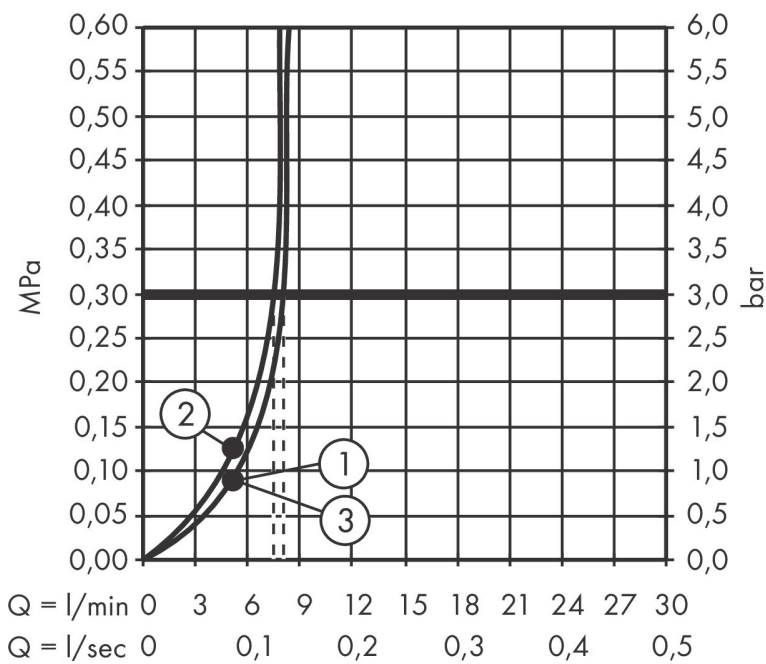

Varumärke	hansgrohe
Art. Namn	Pulsify Select S Duschsystem 105 3jet Relaxation EcoSmart med termostat Ecostat Fine och duschstång 90 cm
Art. Nr.	24262000
RSK-nr.	8283622
Ytskikt	Krom
Pos	1

Flödesdiagram

- 1 PowderRain
- 2 Massage
- 3 IntenseRain

Örbrukningsvärdena uppmättes under användning med de tillhörande armaturerna (termostat/blandare/infälld ventil).