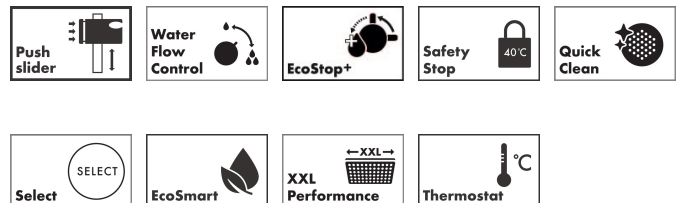

Varumärke	hansgrohe
Art. Namn	Pulsify Select S Duschsystem 105 3jät Relaxation EcoSmart med termostat Ecostat Fine och duschstång 90 cm
Art. Nr.	24262000
RSK-nr.	8283622
Ytskikt	Krom
Pos	1

Produktbild

Ritning

Koder/standarder

- STA 1885

Funktioner

- består av: handdusch, duschtermostat, duschstång, glidfäste, duschslang
- duschhuvud storlek: 105 mm
- stråltyp huvuddusch: PowderRain, IntenseRain, Massagestråle
- flödesmängd PowderRain stråle (vid 3 bar): 8,2 l/min
- maximal flödesmängd vid 3 bar: 6,4 l/min
- min. driftstryck: 1 bar
- max. driftstryck: 6 bar
- bekväm stråltypsinställning via Select-knapp
- termostat: Ecostat Fine
- EcoStop+ knapp begränsar vattenförbrukningen till 6 l/min
- säkerhetsspärr vid 40 °C
- justerbar varmvattenbegränsning
- skyddad mot återströmning
- stångens form: rund
- duschstång diameter: 22 mm
- rörlängd: 669 mm
- borravstånd: 625 mm
- väggfästen av plast
- duschslangens längd: 1600 mm
- duschslang med konformad mutter i båda ändarna
- kulle förhindrar att slangen vrider sig
- EU taxonomy: max 8 l/min - (DNSH)
- LEED: 25% reduktion - max. 7,1 l/min
- BREEAM: nivå 2 - max. 8,0 l/min

Teknologi

Stråltyper

Cerifikat

Varumärke	hansgrohe
Art. Namn	Pulsify Select S Duschsystem 105 3jet Relaxation EcoSmart med termostat Ecostat Fine och duschstång 90 cm
Art. Nr.	24262000
RSK-nr.	8283622
Ytskikt	Krom
Pos	1