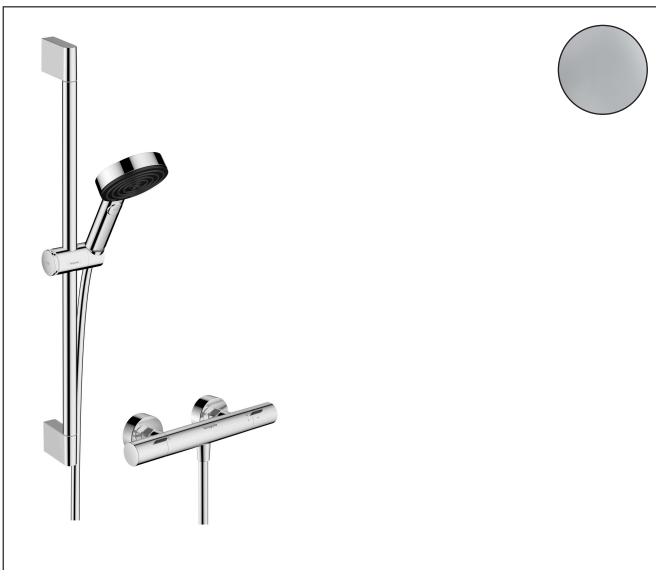

Varumärke	hansgrohe
Art. Namn	Pulsify Select S Duschsystem 105 3jät Relaxation EcoSmart med termostat Ecostat Fine och duschstång 90 cm
Art. Nr.	24262000
RSK-nr.	8283622
Ytskikt	Krom
Pos	1

Produktbild

Ritning

Koder/standarder

- STA 1885

Funktioner

- består av: handdusch, duschtermostat, duschstång, glidfäste, duschslang
- duschhuvud storlek: 105 mm
- stråltyp huvuddusch: PowderRain, IntenseRain, Massagestråle
- flödesmängd PowderRain stråle (vid 3 bar): 8,2 l/min
- maximal flödesmängd vid 3 bar: 6,4 l/min
- min. driftstryck: 1 bar
- max. driftstryck: 6 bar
- bekväm stråltypsinställning via Select-knapp
- termostat: Ecostat Fine
- EcoStop+ knapp begränsar vattenförbrukningen till 6 l/min
- säkerhetsspärr vid 40 °C
- justerbar varmvattenbegränsning
- skyddad mot återströmning
- stångens form: rund
- duschstång diameter: 22 mm
- rörlängd: 669 mm
- borravstånd: 625 mm
- väggfästen av plast
- duschslangens längd: 1600 mm
- duschslang med konformad mutter i båda ändarna
- kulle förhindrar att slangen vrider sig
- EU taxonomy: max 8 l/min - (DNSH)
- LEED: 25% reduktion - max. 7,1 l/min
- BREEAM: nivå 2 - max. 8,0 l/min

Teknologi

Stråltyper

Cerifikat

Varumärke	hansgrohe
Art. Namn	Pulsify Select S Duschsystem 105 3jet Relaxation EcoSmart med termostat Ecostat Fine och duschstång 90 cm
Art. Nr.	24262000
RSK-nr.	8283622
Ytskikt	Krom
Pos	1