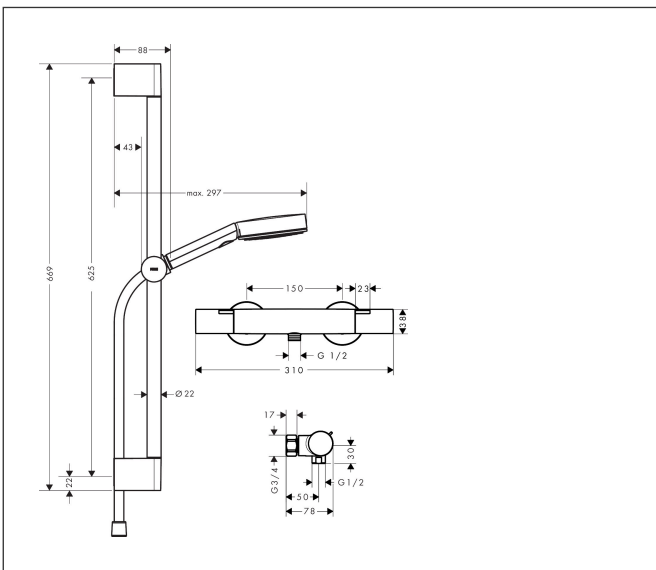

Varumärke
Art. Namn

hansgrohe
Pulsify Select S Duschsystem 105 3-jet Relaxation EcoSmart med Ecostat Fine och
duschstång 65 cm DZR

Art. Nr.
RSK-nr.
Ytskikt
Pos

24263670
8283625
Matt svart
1

Produktbild

Ritning

Koder/standarder

- STA 1885

Funktioner

- består av: handdusch, duschtermostat, duschstång, glidfäste, duschslang
- duschhuvud storlek: 105 mm
- stråltyp huvuddusch: PowderRain, IntenseRain, Massagestråle
- maximal flödesmängd vid 3 bar: 6,9 l/min
- min. driftstryck: 1,6 bar
- max. driftstryck: 6 bar
- bekväm stråltypsomställning via Select-knapp
- termostat: Ecostat Fine
- EcoStop+ knapp begränsar vattenförbrukningen till 6 l/min
- säkerhetsspärr vid 40 °C
- justerbar varmvattenbegränsning
- skyddad mot återströmning
- stångens form: rund
- duschstång diameter: 22 mm
- rörlängd: 669 mm
- borrhållstånd: 625 mm
- väggfästen av plast
- duschslangens längd: 1600 mm
- duschslang med konformad mutter i båda ändarna
- kulle förhindrar att slangens vrider sig

Teknologi

Stråltyper

Cerifikat

Varumärke	hansgrohe
Art. Namn	Pulsify Select S Duschsystem 105 3jet Relaxation EcoSmart med Ecostat Fine och duschstång 65 cm DZR
Art. Nr.	24263670
RSK-nr.	8283625
Ytskikt	Matt svart
Pos	1