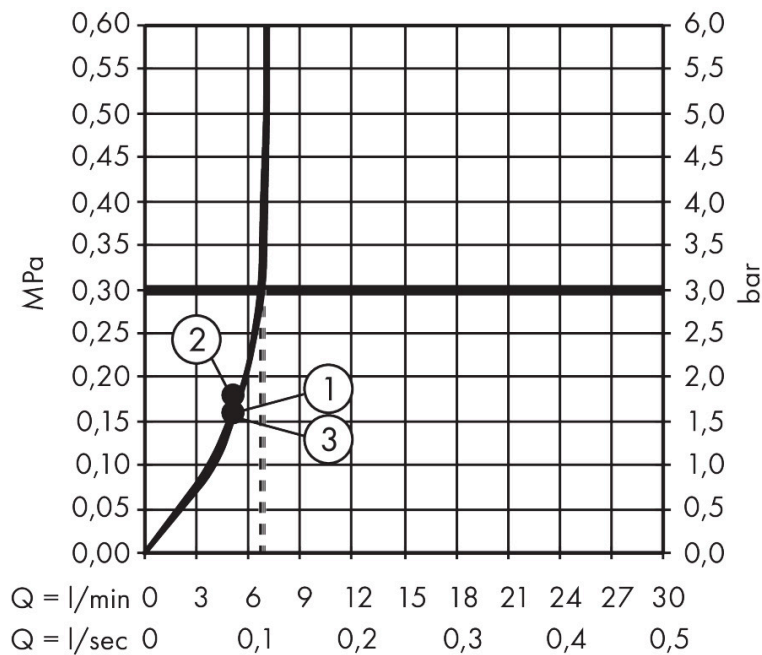

Koder/standarder

- STA 1885

Funktioner

- består av: handdusch, duschtermostat, duschstång, glidfäste, duschslang
- duschhuvud storlek: 105 mm
- stråltyp huvuddusch: PowderRain, IntenseRain, Massagestråle
- maximal flödesmängd vid 3 bar: 6,9 l/min
- min. driftstryck: 1,6 bar
- max. driftstryck: 6 bar
- bekväm stråltypsomställning via Select-knapp
- termostat: Ecostat Fine
- EcoStop+ knapp begränsar vattenförbrukningen till 6 l/min
- säkerhetsspärr vid 40 °C
- justerbar varmvattenbegränsning
- skyddad mot återströmning
- stångens form: rund
- duschstång diameter: 22 mm
- rörlängd: 669 mm
- borrhållstånd: 625 mm
- väggfästen av plast
- duschslangens längd: 1600 mm
- duschslang med konformad mutter i båda ändarna
- kulle förhindrar att slangens vrider sig

Teknologi

Stråltyper

Cerifikat

Varumärke	hansgrohe
Art. Namn	Pulsify Select S Duschsystem 105 3jet Relaxation EcoSmart med Ecostat Fine och duschstång 65 cm DZR
Art. Nr.	24263670
RSK-nr.	8283625
Ytskikt	Matt svart
Pos	1

Flödesdiagram

- 1 PowderRain
- 2 Massage
- 3 IntenseRain

Örbrukningsvärdena uppmättes under användning med de tillhörande armaturerna (termostat/blandare/infälld ventil).