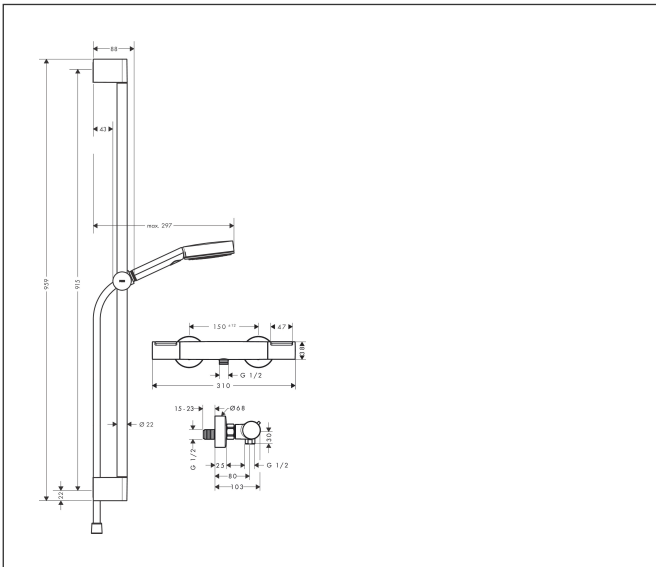

Varumärke
Art. Namn

hansgrohe
Pulsify Select S Duschsystem 105 3-jet Relaxation EcoSmart med termostat Ecostat
Element och duschstång 90 cm

Art. Nr.
RSK-nr.
Ytskikt
Pos

24271670
8283628
Matt svart
1

Produktbild

Ritning

Koder/standarder

- STA 1885

Funktioner

- består av: handdusch, duschtermostat, duschstång, glidfäste, duschslang
- duschhuvud storlek: 105 mm
- stråltyp huvuddusch: PowderRain, IntenseRain, Massagestråle
- flödesmängd PowderRain stråle (vid 3 bar): 8,2 l/min
- maximal flödesmängd vid 3 bar: 8,2 l/min
- min. driftstryck: 1 bar
- max. driftstryck: 6 bar
- bekväm stråltypsomställning via Select-knapp
- reglering av temperatur och vattenflöde
- termostat: Ecostat Element
- EcoStop+ knapp begränsar vattenförbrukningen till 6 l/min
- säkerhets spärr vid 40 °C
- justerbar varmvattenbegränsning
- skyddad mot återströmning
- stångens form: rund
- duschstång diameter: 22 mm
- rörlängd: 959 mm
- borrhåstjälk: 915 mm
- väggfästen av plast
- duschslangens längd: 1600 mm
- duschslang med konformad mutter i båda ändarna
- kulle förhindrar att slangen vrider sig
- LEED: baslinje - max. 9,5 l/min
- BREEAM: nivå 1 - max. 10,0 l/min

Teknologi

Stråltyper