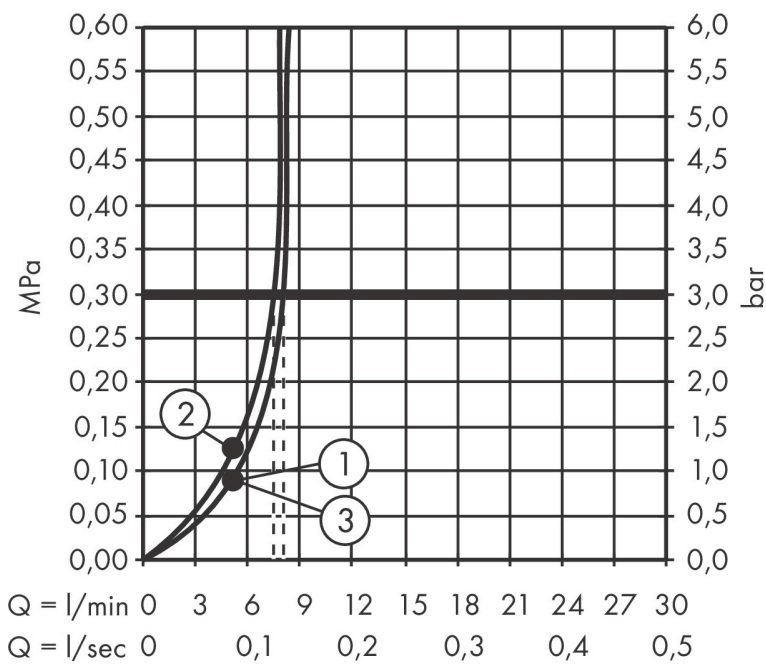

## Funktioner

- består av: handdusch, duschtermostat, duschstång, glidfäste, duschslang
- duschhuvud storlek: 105 mm
- stråltyp huvuddusch: PowderRain, IntenseRain, Massagestråle
- flödesmängd PowderRain stråle (vid 3 bar): 8,2 l/min
- maximal flödesmängd vid 3 bar: 8,2 l/min
- min. driftstryck: 1 bar
- max. driftstryck: 6 bar
- bekväm stråltypsomställning via Select-knapp
- reglering av temperatur och vattenflöde
- termostat: Ecostat Element
- EcoStop+ knapp begränsar vattenförbrukningen till 6 l/min
- säkerhets spärr vid 40 °C
- justerbar varmvattenbegränsning
- skyddad mot återströmning
- stångens form: rund
- duschstång diameter: 22 mm
- rörlängd: 959 mm
- borrhåstjälk: 915 mm
- väggfästen av plast
- duschslangens längd: 1600 mm
- duschslang med konformad mutter i båda ändarna
- kulle förhindrar att slangen vrider sig
- LEED: baslinje - max. 9,5 l/min
- BREEAM: nivå 1 - max. 10,0 l/min

## Stråltyper

**Cerifikat**

Varumärke	hansgrohe
Art. Namn	<b>Pulsify Select S</b> Duschsystem 105 3jet Relaxation EcoSmart med termostat Ecostat Element och duschstång 90 cm
Art. Nr.	24271670
RSK-nr.	8283628
Ytskikt	Matt svart
Pos	1

## Flödesdiagram

- 1 PowderRain
- 2 Massage
- 3 IntenseRain

Örbrukningsvärdena uppmättes under användning med de tillhörande armaturerna (termostat/blandare/infälld ventil).

Varumärke  
Art. Namn

hansgrohe  
**Pulsify Select S** Duschsystem 105 3jet Relaxation EcoSmart med termostat Ecostat  
Element och duschstång 90 cm