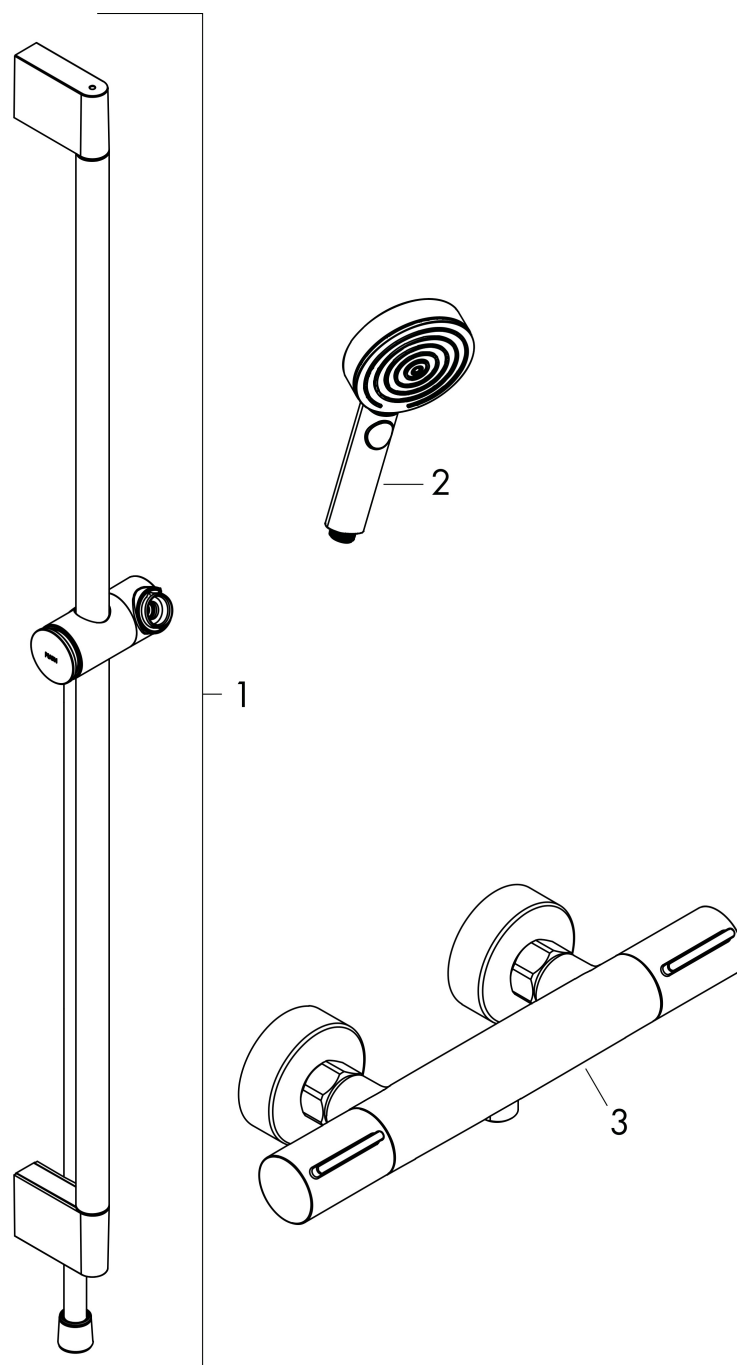

Varumärke
Art. Namn

hansgrohe
Pulsify Select S Duschsystem 105 3jet Relaxation EcoSmart med termostat Ecostat
Element och duschstång 90 cm

Art. Nr.

24271670

RSK-nr.

8283628

Ytskikt

Matt svart

Pos

1

Reservdelsritning för byggnadsår: >04/24

Varumärke hansgrohe
Art. Namn **Pulsify Select S** Duschsystem 105 3jet Relaxation EcoSmart med termostat Ecostat
Element och duschstång 90 cm
Art. Nr. 24271670
RSK-nr. 8283628
Ytskikt Matt svart
Pos 1

Reservdelslista för byggnadsår: >04/24

Pos.	Beskrivning	Art.nr.
1	Duschstång	24401670
2	Handduschsset	24111670
3	Termostat	13346670