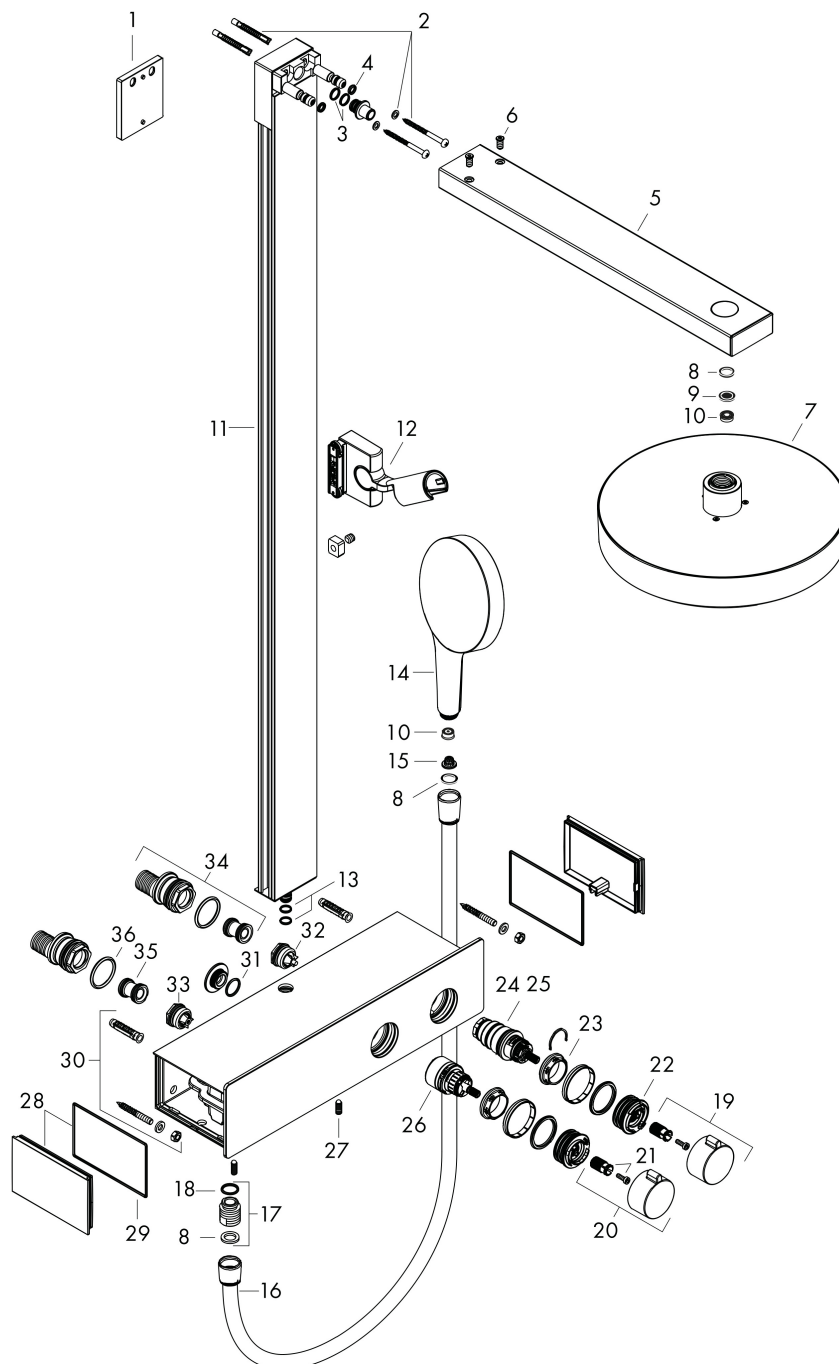

Varumärke	hansgrohe
Art. Namn	Rainfinity Showerpipe 250 1jet EcoSmart med ShowerTablet 350
Art. Nr.	28742700
RSK-nr.	8283636
Ytsikt	Matt vit
Pos	1

Reservdelsritning för byggnadsår: >04/23