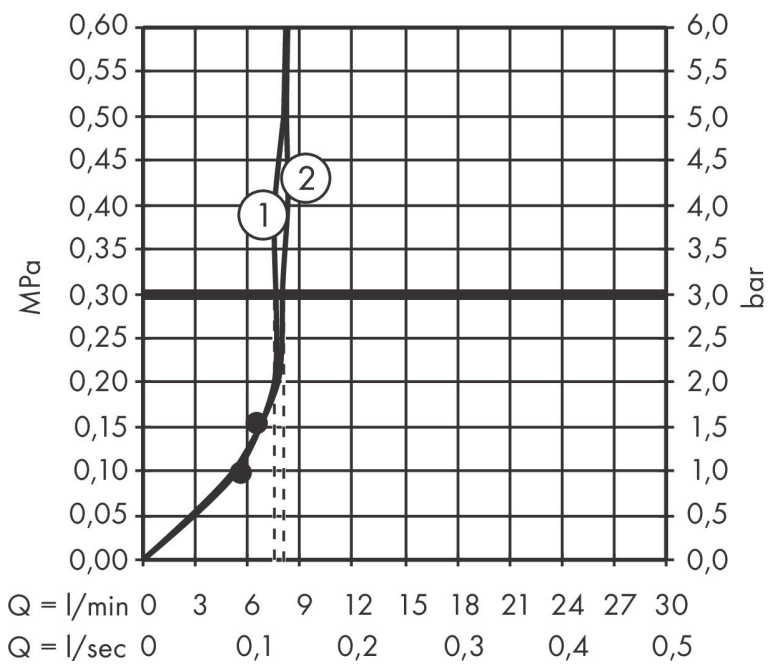

Varumärke hansgrohe
Art. Namn **Rainfinity** Showerpipe 250 1jet EcoSmart med ShowerTablet 350
Art. Nr. 28742700
RSK-nr. 8283636
Ytskikt Matt vit
Pos 1

Flödesdiagram

1 Huvuddusch
2 Handdusch