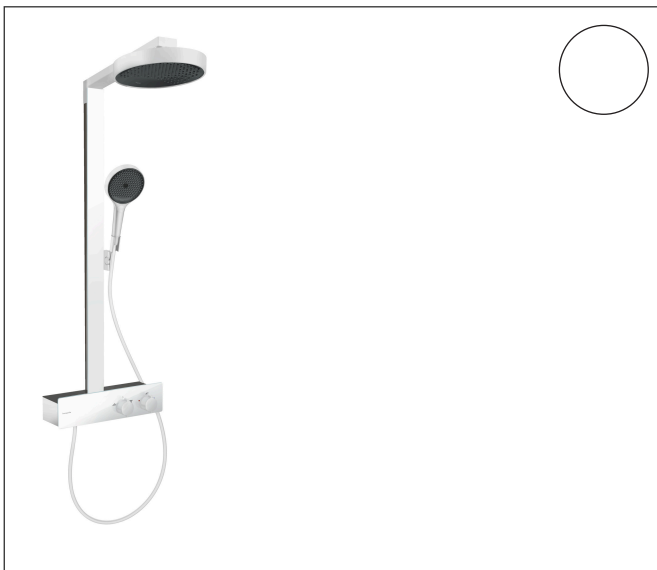

Varumärke	hansgrohe
Art. Namn	Rainfinity Showerpipe 250 1jet EcoSmart med ShowerTablet 350
Art. Nr.	28742700
RSK-nr.	8283636
Ytskikt	Matt vit
Pos	1

Produktbild