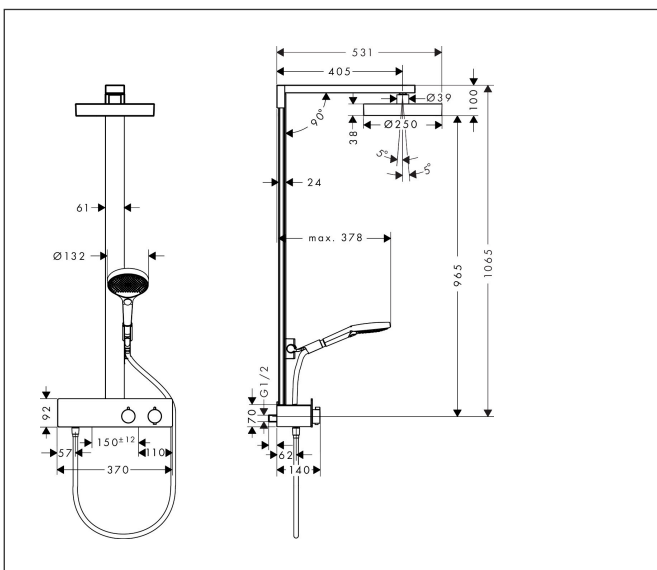

Varumärke	hansgrohe
Art. Namn	Rainfinity Showerpipe 250 1jet EcoSmart med ShowerTablet 350
Art. Nr.	28742700
RSK-nr.	8283636
Ytskikt	Matt vit
Pos	1

Produktbild

Ritning

Koder/standarder

- STA 1427

Funktioner

- består av: huvuddusch, handdusch, duschtermostat, duschslang, glidfäste, duschstång
- huvuddusch Rainfinity 250 1jet
- duschhuvudsstorlek huvuddusch: 250 mm
- stråltyp huvuddusch: PowderRain
- strålskivans yta: grafit
- hyllans yta: aluminium anodiserad
- stråltyp handdusch: PowderRain, Intense PowderRain, Mono-Rain
- flödesmängd handdusch vid 3 bar: 8,2 l/min
- maximal flödes hastighet för Showerpipe vid 3 bar: 8,2 l/min
- min. driftstryck: 1,6 bar
- max. driftstryck: 10 bar
- kulle: huvuddusch med justerbar vinkel
- 90° justerbar handduschhållare, svänger till vänster och höger, upp och ner
- CoolContactermostat: Förhindrar att höljet värms upp och gör det säkrare att duscha
- termostat ShowerTablet 350
- material framsida av termostat och rör: säkerhetsglas
- säkerhetsspärr vid 40 °C
- justerbar varmvattenbegränsning
- förbrukaraktivering genom vridning
- två funktioner kan inte användas samtidigt
- lämplig för genomströmningsberedare

Teknologi

Stråltyper