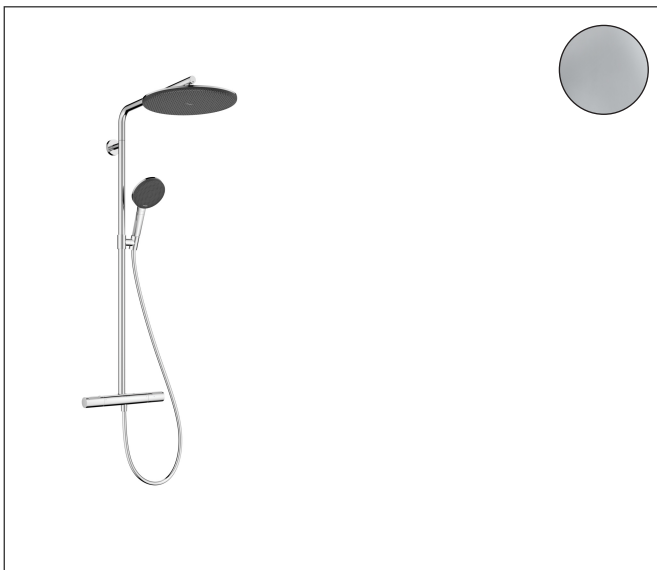

Varumärke	hansgrohe
Art. Namn	Raindance Alive S Puro Showerpipe 300 1jet med Ecostat Element DZR
Art. Nr.	24588000
RSK-nr.	8283641
Ytskikt	Krom
Pos	1

Produktbild