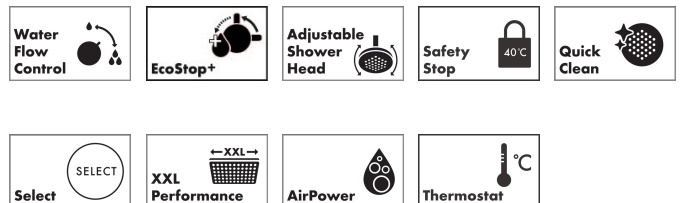

Varumärke	hansgrohe
Art. Namn	<b>Raindance Alive S Puro</b> Showerpipe 300 1jet med Ecostat Element DZR
Art. Nr.	24588000
RSK-nr.	8283641
Ytskikt	Krom
Pos	1

## Produktbild

## Funktioner

- består av: huvuddusch, handdusch, duschtermostat, glidfäste, duschslang, duschstång
- huvuddusch Raindance Alive S 300 1jet
- duschhuvudsstorlek huvuddusch: 300 mm
- stråltyp huvuddusch: RainAir
- strålskivans yta: grafit
- stråltyp handdusch: RainAir, PowderRain, Massagestråle
- kulle: huvuddusch med justerbar vinkel
- strålskiva avtagbar för rengöring
- höjinställningsbar handduschhållare
- termostat Ecostat Element
- säkerhetsspärr vid 40 °C
- justerbar varmvattenbegränsning
- reglering av temperatur och vattenflöde
- lämplig för genomströmningsberedare
- monteringsstyp: utanpåliggande montering
- anslutningsstorlek: DN15
- anslutningsgång: G 1/2"
- stickmått: 150 ± 12 mm
- skyddad mot återströmning
- 2 funktioner

## Stråltyper

Cerifikat

Varumärke hansgrohe  
 Art. Namn **Raindance Alive S Puro** Showerpipe 300 1jet med Ecostat Element DZR  
 Art. Nr. 24588000  
 RSK-nr. 8283641  
 Ytskikt Krom  
 Pos 1