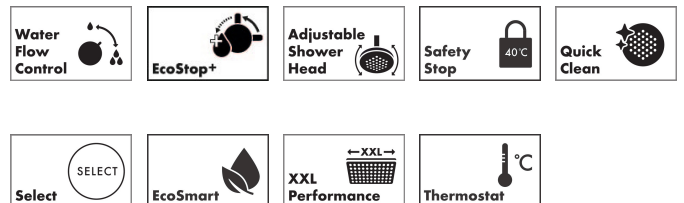

Varumärke	hansgrohe
Art. Namn	Raindance Alive S Puro Showerpipe 300 1jet EcoSmart med Ecostat Element
	DZR
Art. Nr.	24589670
RSK-nr.	8283646
Ytskikt	Matt svart
Pos	1

Produktbild

Koder/standarder

- STA 32467

Funktioner

- består av: huvuddusch, handdusch, duschtermostat, glidfäste, duschslang, duschstång
- huvuddusch Raindance Alive S 300 1jet
- duschhuvudsstorlek huvuddusch: 300 mm
- stråltyp huvuddusch: Rain
- strålskivans yta: grafit
- flödesmängd PowderRain stråle (vid 3 bar): 6,9 l/min
- stråltyp handdusch: RainAir, PowderRain, Massagestråle
- flödesmängd handdusch vid 3 bar: 7,5 l/min
- maximal flödeshastighet för Showerpipe vid 3 bar: 7,5 l/min
- kulle: huvuddusch med justerbar vinkel
- strålskiva avtagbar för rengöring
- höjdställningsbar handduschhållare
- termostat Ecostat Element
- säkerhetsspärr vid 40 °C
- justerbar varmvattenbegränsning
- reglering av temperatur och vattenflöde
- lämplig för genomströmningsberedare
- monteringsstyp: utanpåliggande montering
- anslutningsstorlek: DN15
- anslutningsgänga: G 1/2"
- stickmått: 150 ± 12 mm
- skyddad mot återströmning
- 2 funktioner

Teknologi

Stråltyper