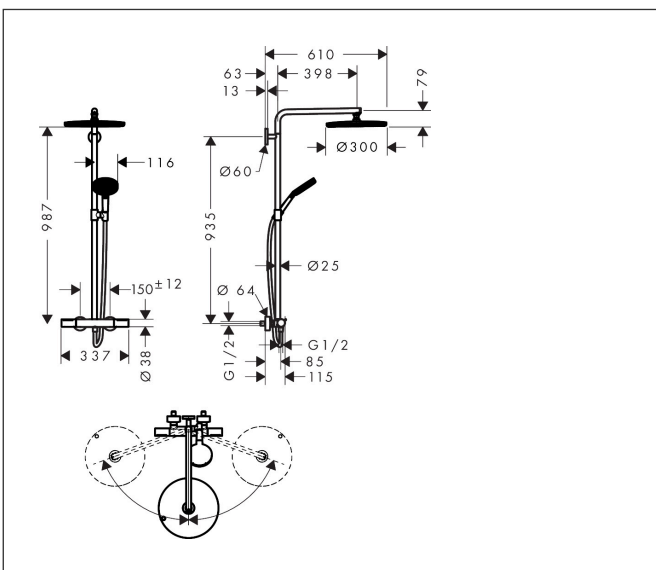

Varumärke	hansgrohe
Art. Namn	Raindance Alive S Puro Showerpipe 300 1jet med termostat
Art. Nr.	24592140
RSK-nr.	8283648
Ytskikt	Borstad brons PVD
Pos	1

Produktbild

Ritning

Koder/standarder

- STA 32467

Funktioner

- består av: huvuddusch, handdusch, duschtermostat, glidfäste, duschslang, duschstång
- huvuddusch Raindance Alive S 300 1jet
- duschhuvudsstorlek huvuddusch: 300 mm
- stråltyp huvuddusch: RainAir
- strålskivans yta: grafit
- stråltyp handdusch: RainAir, PowderRain, Massagestråle
- maximal flödes hastighet för Showerpipe vid 3 bar: 12 l/min
- kulle: huvuddusch med justerbar vinkel
- strålskiva avtagbar för rengöring
- höjinställningsbar handduschhållare
- termostat Ecostat Element
- säkerhets spärr vid 40 °C
- justerbar varmvattenbegränsning
- reglering av temperatur och vattenflöde
- lämplig för genomströmningsberedare
- monteringsstyp: utanpåliggande montering
- anslutningsstorlek: DN15
- anslutningsgång: G 1/2"
- stickmått: 150 ± 12 mm
- skyddad mot återströmning
- duschstång diameter: 25 mm
- 2 funktioner
- BREEAM: baslinje - max. 14,0 l/min

Teknologi

Stråltyper