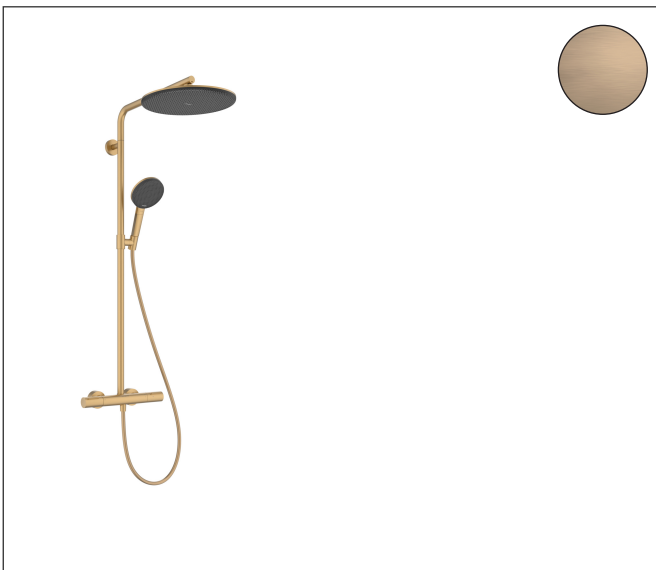

Varumärke	hansgrohe
Art. Namn	<b>Raindance Alive S Puro</b> Showerpipe 300 1jet med termostat
Art. Nr.	24592140
RSK-nr.	8283648
Ytskikt	Borstad brons PVD
Pos	1

## Produktbild

## Funktioner

- består av: huvuddusch, handdusch, duschtermostat, glidfäste, duschslang, duschstång
- huvuddusch Raindance Alive S 300 1jet
- duschhuvudsstorlek huvuddusch: 300 mm
- stråltyp huvuddusch: RainAir
- strålskivans yta: grafit
- stråltyp handdusch: RainAir, PowderRain, Massagestråle
- maximal flödes hastighet för Showerpipe vid 3 bar: 12 l/min
- kulle: huvuddusch med justerbar vinkel
- strålskiva avtagbar för rengöring
- höjinställningsbar handduschhållare
- termostat Ecostat Element
- säkerhets spärr vid 40 °C
- justerbar varmvattenbegränsning
- reglering av temperatur och vattenflöde
- lämplig för genomströmningsberedare
- monteringsstyp: utanpåliggande montering
- anslutningsstorlek: DN15
- anslutningsgång: G 1/2"
- stickmått: 150 ± 12 mm
- skyddad mot återströmning
- duschstång diameter: 25 mm
- 2 funktioner
- BREEAM: baslinje - max. 14,0 l/min