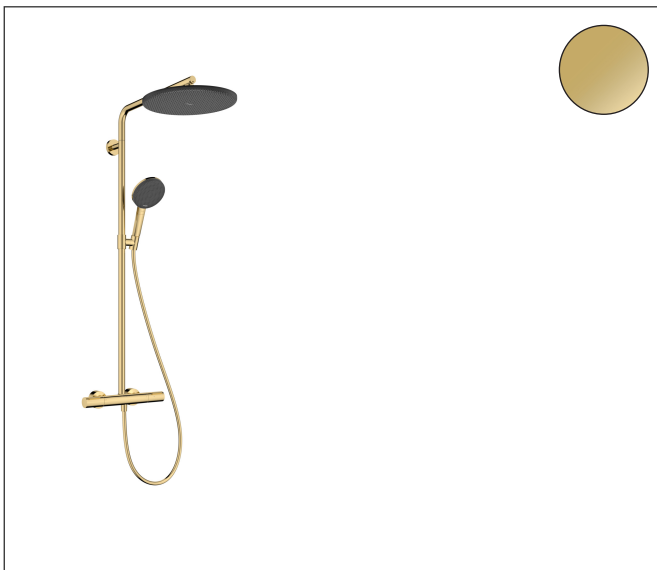

Varumärke	hansgrohe
Art. Namn	Raindance Alive S Puro Showerpipe 300 1jet med termostat
Art. Nr.	24592990
RSK-nr.	8283652
Ytsikt	Polerad guld-optik PVD
Pos	1

Produktbild

Ritning

Koder/standarder

- STA 32467

Funktioner

- består av: huvuddusch, handdusch, duschtermostat, glidfäste, duschslang, duschstång
- huvuddusch Raindance Alive S 300 1jet
- duschhuvudsstorlek huvuddusch: 300 mm
- stråltyp huvuddusch: RainAir
- strålskivans yta: grafit
- stråltyp handdusch: RainAir, PowderRain, Massagestråle
- maximal flödes hastighet för Showerpipe vid 3 bar: 12 l/min
- kulle: huvuddusch med justerbar vinkel
- strålskiva avtagbar för rengöring
- höjinställningsbar handduschhållare
- termostat Ecostat Element
- säkerhets spärr vid 40 °C
- justerbar varmvattenbegränsning
- reglering av temperatur och vattenflöde
- lämplig för genomströmningsberedare
- monteringsstyp: utanpåliggande montering
- anslutningsstorlek: DN15
- anslutningsgång: G 1/2"
- stickmått: 150 ± 12 mm
- skyddad mot återströmning
- duschstång diameter: 25 mm
- 2 funktioner
- BREEAM: baslinje - max. 14,0 l/min