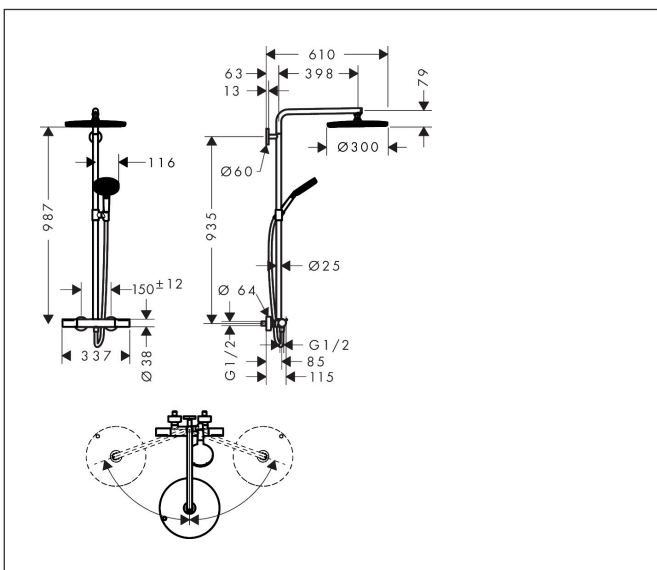

Varumärke	hansgrohe
Art. Namn	Raindance Alive S Puro Showerpipe 300 1jet med termostat
Art. Nr.	24592990
RSK-nr.	8283652
Ytsikt	Polerad guld-optik PVD
Pos	1

Produktbild

Ritning

Koder/standarder

- STA 32467

Funktioner

- består av: huvuddusch, handdusch, duschtermostat, glidfäste, duschslang, duschstång
- huvuddusch Raindance Alive S 300 1jet
- duschhuvudsstorlek huvuddusch: 300 mm
- stråltyp huvuddusch: RainAir
- strålskivans yta: grafit
- stråltyp handdusch: RainAir, PowderRain, Massagestråle
- maximal flödes hastighet för Showerpipe vid 3 bar: 12 l/min
- kulle: huvuddusch med justerbar vinkel
- strålskiva avtagbar för rengöring
- höjinställningsbar handduschhållare
- termostat Ecostat Element
- säkerhets spärr vid 40 °C
- justerbar varmvattenbegränsning
- reglering av temperatur och vattenflöde
- lämplig för genomströmningsberedare
- monteringsstyp: utanpåliggande montering
- anslutningsstorlek: DN15
- anslutningsgång: G 1/2"
- stickmått: 150 ± 12 mm
- skyddad mot återströmning
- duschstång diameter: 25 mm
- 2 funktioner
- BREEAM: baslinje - max. 14,0 l/min