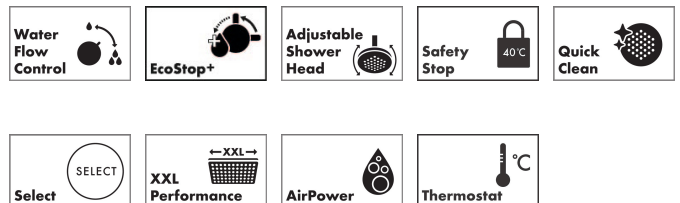

Varumärke	hansgrohe
Art. Namn	Raindance Alive S Puro Showerpipe 300 1jet med termostat
Art. Nr.	24592990
RSK-nr.	8283652
Ytsikt	Polerad guld-optik PVD
Pos	1

Produktbild

Ritning

Koder/standarder

- STA 32467

Funktioner

- består av: huvuddusch, handdusch, duschtermostat, glidfäste, duschslang, duschstång
- huvuddusch Raindance Alive S 300 1jet
- duschhuvudsstorlek huvuddusch: 300 mm
- stråltyp huvuddusch: RainAir
- strålskivans yta: grafit
- stråltyp handdusch: RainAir, PowderRain, Massagestråle
- maximal flödes hastighet för Showerpipe vid 3 bar: 12 l/min
- kulle: huvuddusch med justerbar vinkel
- strålskiva avtagbar för rengöring
- höjinställningsbar handduschhållare
- termostat Ecostat Element
- säkerhets spärr vid 40 °C
- justerbar varmvattenbegränsning
- reglering av temperatur och vattenflöde
- lämplig för genomströmningsberedare
- monteringsstyp: utanpåliggande montering
- anslutningsstorlek: DN15
- anslutningsgång: G 1/2"
- stickmått: 150 ± 12 mm
- skyddad mot återströmning
- duschstång diameter: 25 mm
- 2 funktioner
- BREEAM: baslinje - max. 14,0 l/min

Teknologi

Stråltyper