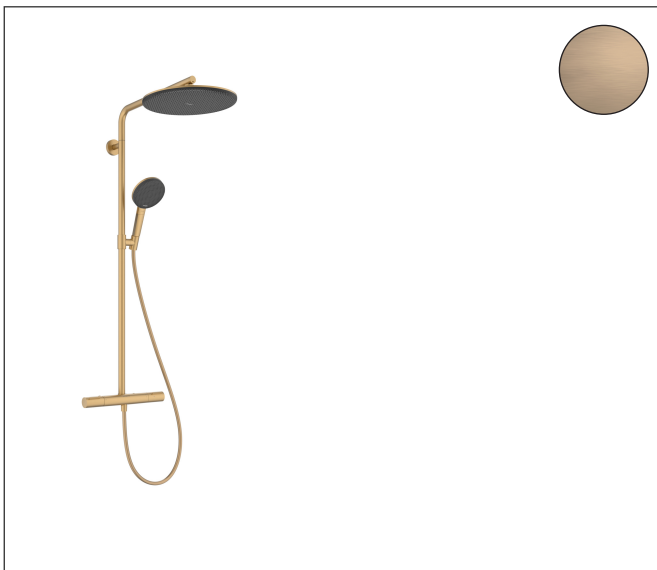

Varumärke	hansgrohe
Art. Namn	<b>Raindance Alive S Puro</b> Showerpipe 300 1jet med Ecostat Element 160cc
Art. Nr.	24597140
RSK-nr.	8283660
Ytskikt	Borstad brons PVD
Pos	1

## Produktbild

## Funktioner

- består av: huvuddusch, handdusch, duschtermostat, glidfäste, duschslang, duschstång
- huvuddusch Raindance Alive S 300 1jet
- duschhuvudsstorlek huvuddusch: 300 mm
- stråltyp huvuddusch: RainAir
- strålskivans yta: grafit
- stråltyp handdusch: RainAir, PowderRain, Massagestråle
- kulle: huvuddusch med justerbar vinkel
- strålskiva avtagbar för rengöring
- höjinställningsbar handduschhållare
- termostat Ecostat Element
- säkerhetsspärr vid 40 °C
- justerbar varmvattenbegränsning
- reglering av temperatur och vattenflöde
- lämplig för genomströmningsberedare
- monteringsstyp: utanpåliggande montering
- anslutningsstorlek: DN15
- anslutningsgänga: G 1/2"
- stickmått: 160 mm
- skyddad mot återströmning
- 2 funktioner