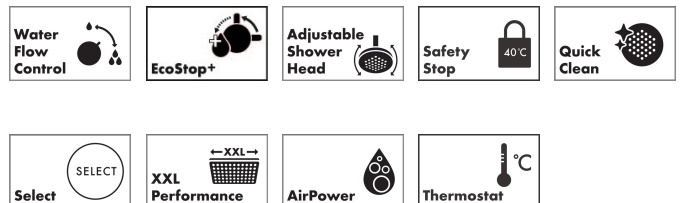

Varumärke	hansgrohe
Art. Namn	Raindance Alive S Puro Showerpipe 300 1jet med Ecostat Element 160cc
Art. Nr.	24597140
RSK-nr.	8283660
Ytskikt	Borstad brons PVD
Pos	1

Produktbild

Koder/standarder

- STA 32467

Funktioner

- består av: huvuddusch, handdusch, duschtermostat, glidfäste, duschslang, duschstång
- huvuddusch Raindance Alive S 300 1jet
- duschhuvudsstorlek huvuddusch: 300 mm
- stråltyp huvuddusch: RainAir
- strålskivans yta: grafit
- stråltyp handdusch: RainAir, PowderRain, Massagestråle
- kulle: huvuddusch med justerbar vinkel
- strålskiva avtagbar för rengöring
- höjinställningsbar handduschhållare
- termostat Ecostat Element
- säkerhetsspärr vid 40 °C
- justerbar varmvattenbegränsning
- reglering av temperatur och vattenflöde
- lämplig för genomströmningsberedare
- monteringsstyp: utanpåliggande montering
- anslutningsstorlek: DN15
- anslutningsgänga: G 1/2"
- stickmått: 160 mm
- skyddad mot återströmning
- 2 funktioner

Teknologi

Stråltyper