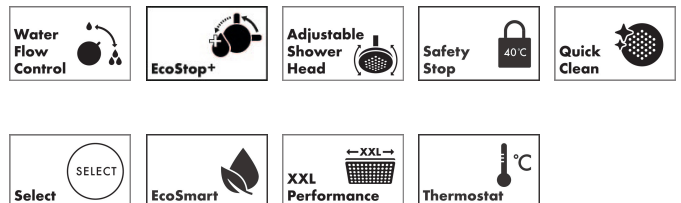

Varumärke	hansgrohe
Art. Namn	Raindance Alive S Puro Showerpipe 300 1jet EcoSmart med Ecostat Element
	160cc
Art. Nr.	24598000
RSK-nr.	8283662
Ytskikt	Krom
Pos	1

Produktbild

Koder/standarder

- STA 32467

Funktioner

- består av: huvuddusch, handdusch, duschtermostat, glidfäste, duschslang, duschstång
- huvuddusch Raindance Alive S 300 1jet
- duschhuvudsstorlek huvuddusch: 300 mm
- stråltyp huvuddusch: Rain
- strålskivans yta: grafit
- stråltyp handdusch: RainAir, PowderRain, Massagestråle
- kulle: huvuddusch med justerbar vinkel
- strålskiva avtagbar för rengöring
- höjinställningsbar handduschhållare
- termostat Ecostat Element
- säkerhetsspärr vid 40 °C
- justerbar varmvattenbegränsning
- reglering av temperatur och vattenflöde
- lämplig för genomströmningsberedare
- monteringsstyp: utanpåliggande montering
- anslutningsstorlek: DN15
- anslutningsgänga: G 1/2"
- stickmått: 160 mm
- skyddad mot återströmning
- 2 funktioner

Teknologi

Stråltyper