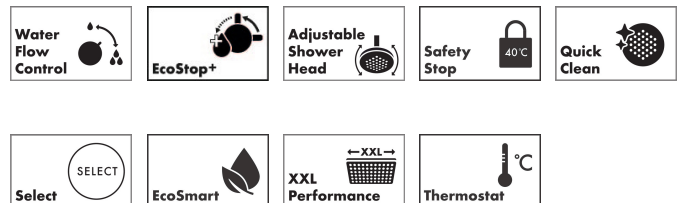

Varumärke	hansgrohe
Art. Namn	Raindance Alive S Puro Showerpipe 300 1jet EcoSmart med Ecostat Element
	160cc
Art. Nr.	24598140
RSK-nr.	8283663
Ytskikt	Borstad brons PVD
Pos	1

Produktbild

Koder/standarder

- STA 32467

Funktioner

- består av: huvuddusch, handdusch, duschtermostat, glidfäste, duschslang, duschstång
- huvuddusch Raindance Alive S 300 1jet
- duschhuvudsstorlek huvuddusch: 300 mm
- stråltyp huvuddusch: Rain
- strålskivans yta: grafit
- stråltyp handdusch: RainAir, PowderRain, Massagestråle
- kulle: huvuddusch med justerbar vinkel
- strålskiva avtagbar för rengöring
- höjinställningsbar handduschhållare
- termostat Ecostat Element
- säkerhetsspärr vid 40 °C
- justerbar varmvattenbegränsning
- reglering av temperatur och vattenflöde
- lämplig för genomströmningsberedare
- monteringsstyp: utanpåliggande montering
- anslutningsstorlek: DN15
- anslutningsgänga: G 1/2"
- stickmått: 160 mm
- skyddad mot återströmning
- 2 funktioner

Teknologi

Stråltyper