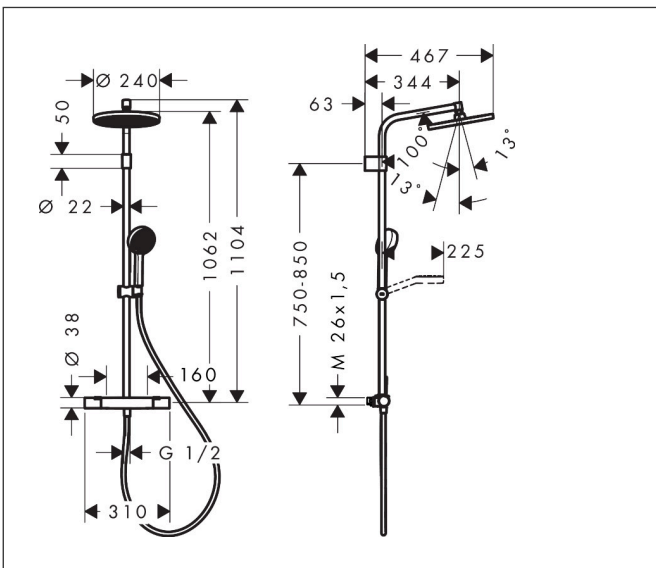

Varumärke	hansgrohe
Art. Namn	Activera S Showerpipe 240 1jet EcoSmart med termostat Ecostat Fine 160cc Varia
Art. Nr.	28873670
RSK-nr.	8283672
Ytsikt	Matt svart
Pos	1

Produktbild

Ritning

Koder/standarder

- STA 32467

Funktioner

- består av: huvuddusch, handdusch, duschtermostat, duschstång, glidfäste, duschslang
- huvuddusch Activera S 240 1jet
- duschhuvudsstorlek huvuddusch: 240 mm
- stråltyp huvuddusch: Rain
- strålskivans yta: grafit
- avtagbart duschhuvud
- stråltyp handdusch: Rain, ImpactRain
- maximal flödehastighet för Showerpipe vid 3 bar: 8 l/min
- min. driftstryck: 1 bar
- max. driftstryck: 10 bar
- kulle: huvuddusch med justerbar vinkel
- höjjusterbart glidfäste med låsbart tryckknappsglidfäste
- duscharmslängd huvuddusch: 344 mm
- termostat Ecostat Fine
- säkerhetsspärr vid 40 °C
- justerbar varmvattenbegränsning
- reglering av temperatur och vattenflöde
- funktioner kan inte användas samtidigt
- lämplig för genomströmningsberedare
- monteringsstyp: utanpåliggande montering
- anslutningsstorlek: DN15
- anslutningsgänga: M 26x1,5
- stickmått: 150 ± 12 mm
- variabelt väggfäste

Teknologi

Stråltyper