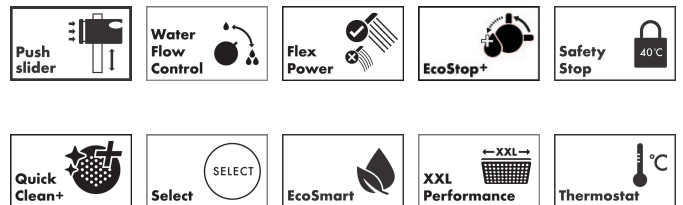

Varumärke
Art. Namn

hansgrohe
Activera Select S Duschsystem 95 2jet EcoSmart med Ecostat Fine och duschstång
65 cm

Art. Nr.
RSK-nr.
Ytskikt
Pos

28876670
8283674
Matt svart
1

Produktbild

Ritning

Koder/standarder

- STA 1885

Funktioner

- består av: handdusch, glidfäste, duschstång, duschslang
- duschhuvud storlek: 95 mm
- stråltyp huvuddusch: Rain, ImpactRain
- maximal flödesmängd vid 3 bar: 8 l/min
- bekväm stråltypsomställning via Select-knapp
- termostat: Ecostat Fine
- EcoStop+ knapp begränsar vattenförbrukningen till 6 l/min
- säkerhets spärr vid 40 °C
- justerbar varmvattenbegränsning
- skyddad mot återströmning
- höjdjusterbart glidfäste med låsbart tryckknappsglidfäste
- stångens form: rund
- duschstång diameter: 22 mm
- rörlängd: 669 mm
- borravstånd: 625 mm
- väggfästen av plast
- duschslangens längd: 1600 mm
- duschslang med konformad mutter i båda ändarna
- kulle förhindrar att slangen vrider sig
- EU taxonomy: max 8 l/min - (DNSH)
- LEED: baslinje - max. 9,5 l/min
- BREEAM: nivå 2 - max. 8,0 l/min

Teknologi

Stråltyper