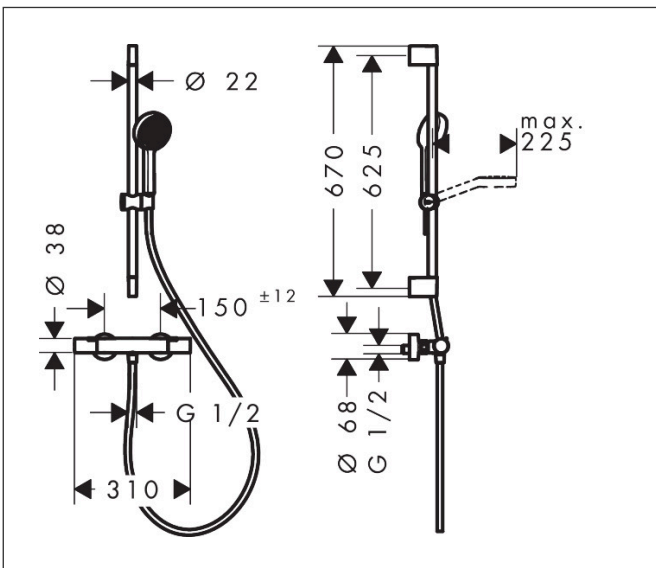

Varumärke
Art. Namn

hansgrohe
Activera Select S Duschsystem 95 2jet EcoSmart med Ecostat Fine och duschstång
65 cm

Art. Nr.
RSK-nr.
Ytskikt
Pos

28876670
8283674
Matt svart
1

Produktbild

Ritning

Koder/standarder

- STA 1885

Funktioner

- består av: handdusch, glidfäste, duschstång, duschslang
- duschhuvud storlek: 95 mm
- stråltyp huvuddusch: Rain, ImpactRain
- maximal flödesmängd vid 3 bar: 8 l/min
- bekväm stråltypsomställning via Select-knapp
- termostat: Ecostat Fine
- EcoStop+ knapp begränsar vattenförbrukningen till 6 l/min
- säkerhets spärr vid 40 °C
- justerbar varmvattenbegränsning
- skyddad mot återströmning
- höjdjusterbart glidfäste med låsbart tryckknappsglidfäste
- stångens form: rund
- duschstång diameter: 22 mm
- rörlängd: 669 mm
- borravstånd: 625 mm
- väggfästen av plast
- duschslangens längd: 1600 mm
- duschslang med konformad mutter i båda ändarna
- kulle förhindrar att slangen vrider sig
- EU taxonomy: max 8 l/min - (DNSH)
- LEED: baslinje - max. 9,5 l/min
- BREEAM: nivå 2 - max. 8,0 l/min