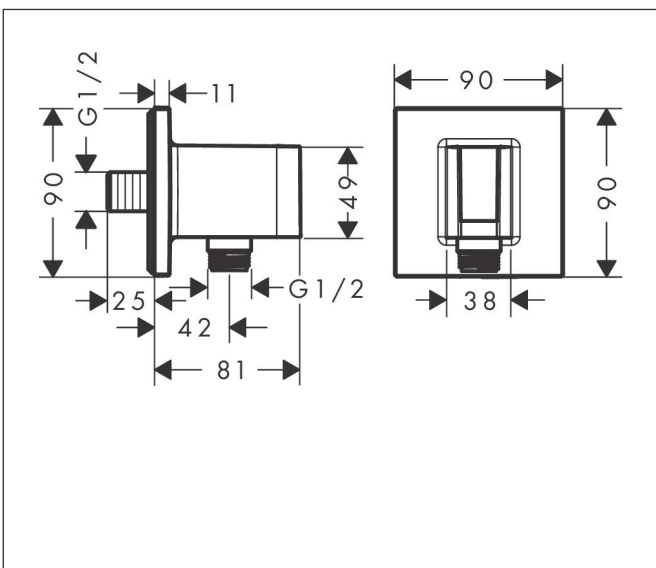

Varumärke	hansgrohe
Art. Namn	FixFit E Slangvinkel med duschhållare
Art. Nr.	26889990
RSK-nr.	8295122
Ytskikt	Polerad guld-optik PVD
Pos	1

Produktbild

Funktioner

- består av: vägganslutning, rosett
- plasthölje med invändig vattenledning av plast
- fast hållarposition
- för duschslangar med konformad mutter
- integrerad hållare
- plast
- backventil
- anslutningstyp: G 1/2"

Ritning

Varumärke	hansgrohe
Art. Namn	FixFit E Slangvinkel med duschhållare
Art. Nr.	26889990
RSK-nr.	8295122
Ytskikt	Polerad guld-optik PVD
Pos	1

Reservdelsritning för byggnadsår: >06/22

Varumärke hansgrohe
 Art. Namn **FixFit E** Slangvinkel med duschhållare
 Art. Nr. 26889990
 RSK-nr. 8295122
 Ytskikt Polerad guld-optik PVD
 Pos 1

Reservdelslista för byggnadsår: >06/22

Pos.	Beskrivning	Art.nr.
1	Duschhållare kpl.	94695990
2	Backventil-set DW 15	94074000
3	ihålig ställskruv M4x12	93841000
4	Rosett	94693990
5	Tätning	94694000
6	Anslutningsnippel G½	98933000
7	O-ring 11x2	98127000
8	Fästdelar	96179000