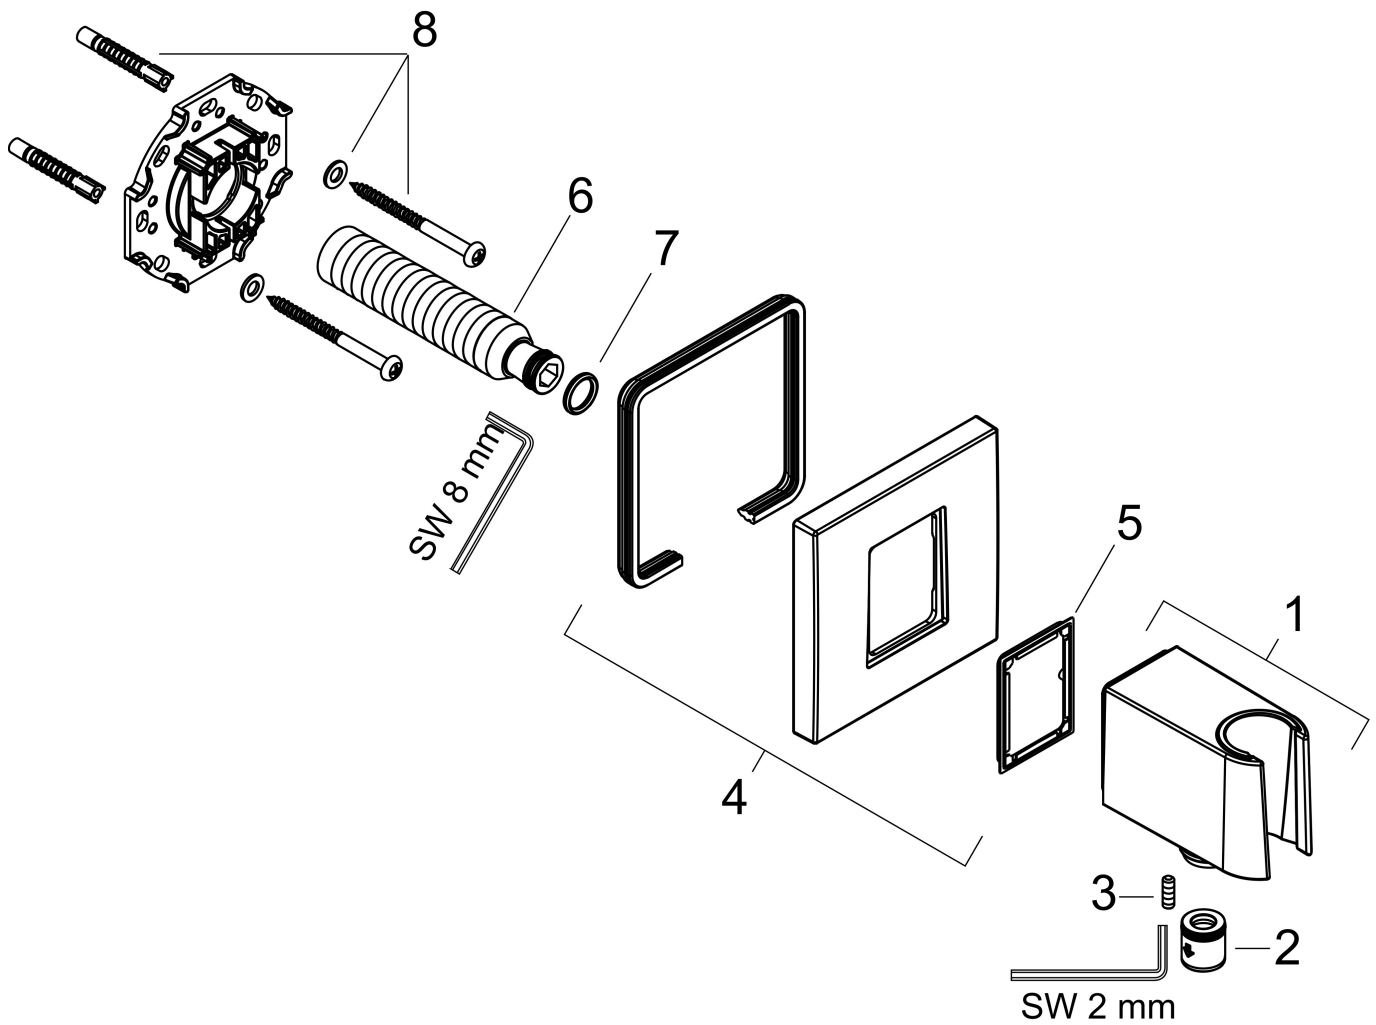

Varumärke	hansgrohe
Art. Namn	FixFit E Slangvinkel med duschhållare
Art. Nr.	26889990
RSK-nr.	8295122
Ytskikt	Polerad guld-optik PVD
Pos	1

Produktbild

Funktioner

- består av: vägganslutning, rosett
- plasthölje med invändig vattenledning av plast
- fast hållarposition
- för duschslangar med konformad mutter
- integrerad hållare
- plast
- backventil
- anslutningstyp: G 1/2"

Ritning

Varumärke	hansgrohe
Art. Namn	FixFit E Slangvinkel med duschhållare
Art. Nr.	26889990
RSK-nr.	8295122
Ytskikt	Polerad guld-optik PVD
Pos	1

Reservdelsritning för byggnadsår: >06/22

Varumärke hansgrohe
 Art. Namn **FixFit E** Slangvinkel med duschhållare
 Art. Nr. 26889990
 RSK-nr. 8295122
 Ytskikt Polerad guld-optik PVD
 Pos 1

Reservdelslista för byggnadsår: >06/22

Pos.	Beskrivning	Art.nr.
1	Duschhållare kpl.	94695990
2	Backventil-set DW 15	94074000
3	ihålig ställskruv M4x12	93841000
4	Rosett	94693990
5	Tätning	94694000
6	Anslutningsnippel G½	98933000
7	O-ring 11x2	98127000
8	Fästdelar	96179000