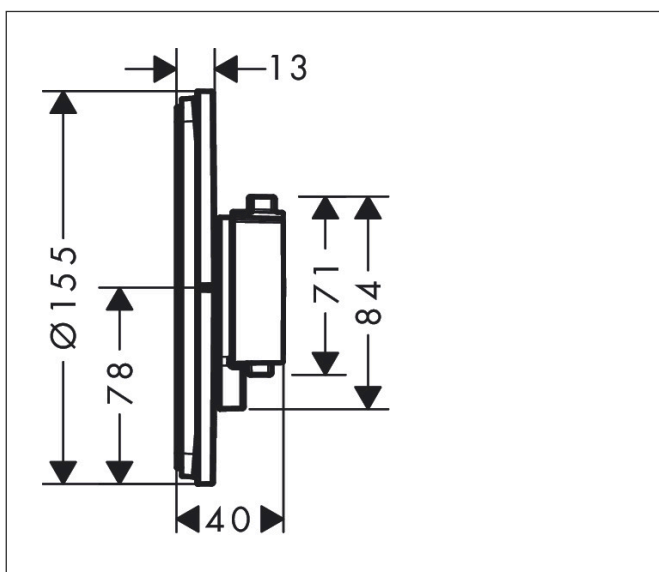

Ritning

Teknologi

Koder/standarder

- P-IX 38567/IB