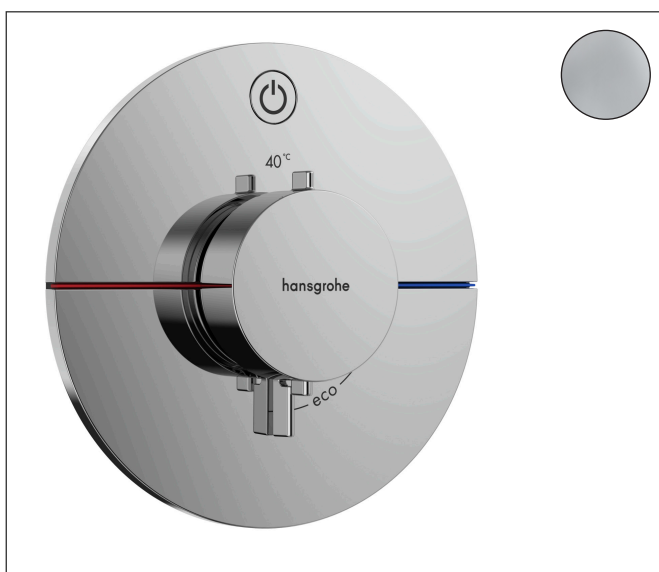

Varumärke	hansgrohe
Art. Namn	ShowrSelect Comfort S Termostat för inbyggnad 1 funktion
Art. Nr.	15553000
Ytskikt	Krom
Pos	1

Produktbild

Funktioner

- 1 funktion
- bekvämt att slå på/av en funktion med den stora Select-knappen
- vattenflödeskontroll med stoppfunktion
- termostatinsats, Start/stopp-ventil för att styra funktionerna
- maximal flödesmängd vid 3 bar: 20,3 l/min
- platt rosett för mer utrymme i duschen
- rosetten kan justeras med +/- 3°
- enkel installation tack vare förmonterat funktionsblock
- handtagen är alltid på samma höjd oberoende av inbyggnadsdelens monteringsdjup
- Säkerhetsspärr vid 40 °C
- temperaturbegränsning inställningsbar
- termostaten ger möjlighet till termisk desinfektion
- material knapp: metall
- material grepp: metall
- ljudklass: I
- flödesklass: B