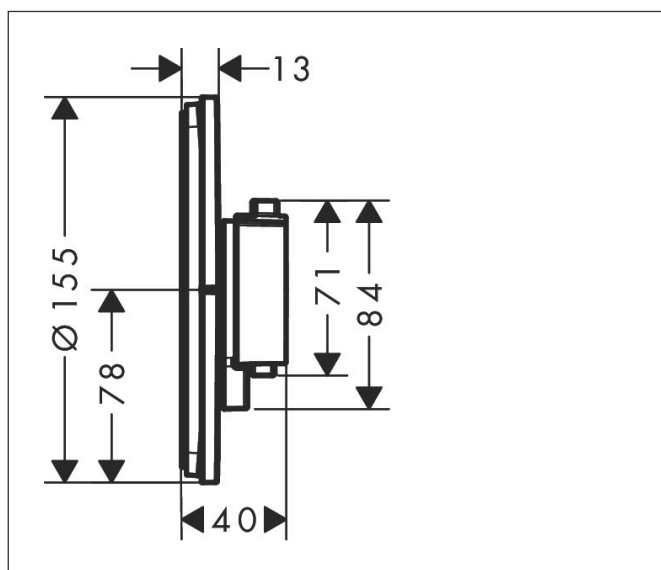

Varumärke	hansgrohe
Art. Namn	ShowerSelect Comfort S Termostat för inbyggnad 2 funktioner
Art. Nr.	15554000
Ytskikt	Krom
Pos	1

Produktbild

Funktioner

- 2 funktioner
- samtidig användning av flera funktioner
- bekvämt att slå på/av uttag med stor Select-paddel
- vattenflödeskontroll med stoppfunktion
- termostatinsats, Start/stopp-ventil för att styra funktionerna
- maximal flödesmängd vid 3 bar: 22,1 l/min
- flödesmängd övre utlopp: 20 l/min
- flödesmängd nedre utlopp: 20 l/min
- platt rosett för mer utrymme i duschen
- rosetten kan justeras med +/- 3°
- enkel installation tack vare förmonterat funktionsblock
- handtagen är alltid på samma höjd oberoende av inbyggnadsdelens monteringsdjup
- Säkerhetsspärr vid 40 °C
- temperaturbegränsning inställningsbar
- termostaten ger möjlighet till termisk desinfektion
- material knapp: metall
- material grepp: metall
- ljudklass: I
- flödesklass: B

Ritning

Teknologi

Koder/standarder

- PIX 38570/IBB