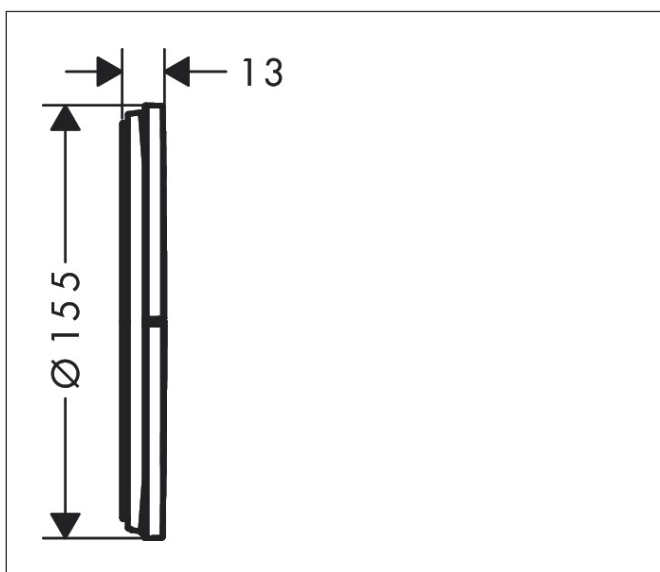

Varumärke	hansgrohe
Art. Namn	ShowerSelect Comfort S Ventil för inbyggnad 3 funktioner
Art. Nr.	15558000
Ytskikt	Krom
Pos	1

Produktbild

Funktioner

- 3 funktioner
- samtidig användning av flera funktioner
- bekvämt att slå på/av uttag med stor Select-paddel
- Start/stopp-ventil för att styra funktionerna
- maximal flödesmängd vid 3 bar: 32 l/min
- flödesmängd övre utlopp: 26 l/min
- Flödesmängd vänster och höger: 26 l/min
- platt rosett för mer utrymme i duschen
- rosetten kan justeras med +/- 3°
- enkel installation tack vare förmonterat funktionsblock
- temperaturbegränsning ej inställningsbar
- material knapp: metall
- ljudklass: I
- flödesklass: A

Ritning

Teknologi