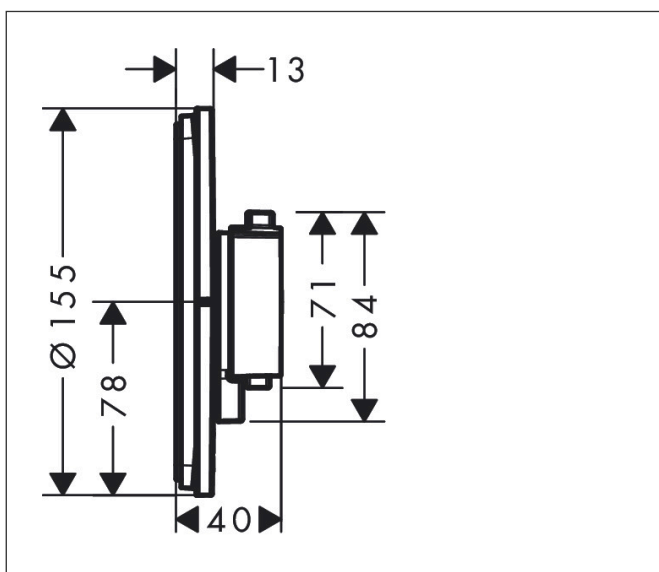

Varumärke	hansgrohe
Art. Namn	ShowSelect Comfort S Termostat för inbyggd
Art. Nr.	15559000
Ytsikt	Krom
Pos	1

Produktbild

Funktioner

- reglering av temperatur och vattenflöde
- vattenflödeskontroll med stoppfunktion
- termostatinsats
- maximal flödesmängd vid 3 bar: 34,8 l/min
- flödesmängd övre utlopp: 32 l/min
- flödesmängd nedre utlopp: 32 l/min
- flödesmängd vid samtidig användning av alla utlopp: 34,8 l/min
- platt rosett för mer utrymme i duschen
- rosetten kan justeras med +/- 3°
- enkel installation tack vare förmonterat funktionsblock
- handtagen är alltid på samma höjd oberoende av inbyggnadsdelens monteringsdjup
- Säkerhetsspärr vid 40 °C
- temperaturbegränsning inställningsbar
- termostaten ger möjlighet till termisk desinfektion
- material grepp: metall
- ljudklass: I
- flödesklass: B

Ritning

Teknologi

Koder/standarder

- P-IX 38568/IB