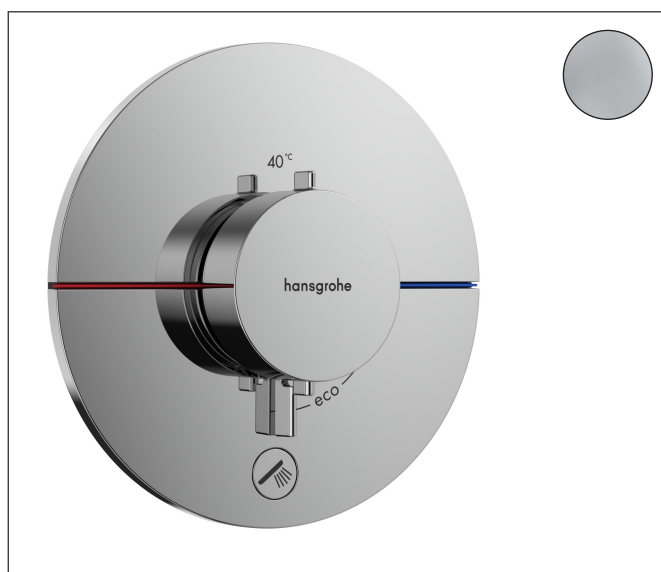

Varumärke	hansgrohe
Art. Namn	ShowSelect Comfort S Termostat för inbyggnad 1 funktion och 1 extra funktion
Art. Nr.	15562000
Ytskikt	Krom
Pos	1

Produktbild

Ritning

Koder/standarder

- PIX 38568/IB

Funktioner

- 1 funktion och 1 extra uttag
- bekvämt att slå på/av en funktion med den stora Select-knappen
- vattenflödeskontroll med stoppfunktion
- termostatinsats, Start/stopp-ventil för att styra funktionerna
- maximal flödesmängd vid 3 bar: 32,8 l/min
- flödesmängd övre utlopp: 23 l/min
- flödesmängd nedre utlopp: 23 l/min
- platt rosett för mer utrymme i duschen
- rosetten kan justeras med +/- 3°
- enkel installation tack vare förmonterat funktionsblock
- handtagen är alltid på samma höjd oberoende av inbyggnadsdelens monteringsdjup
- Säkerhetsspärr vid 40 °C
- temperaturbegränsning inställningsbar
- termostaten ger möjlighet till termisk desinfektion
- material knapp: metall
- material grepp: metall
- ljudklass: I
- flödesklass: B