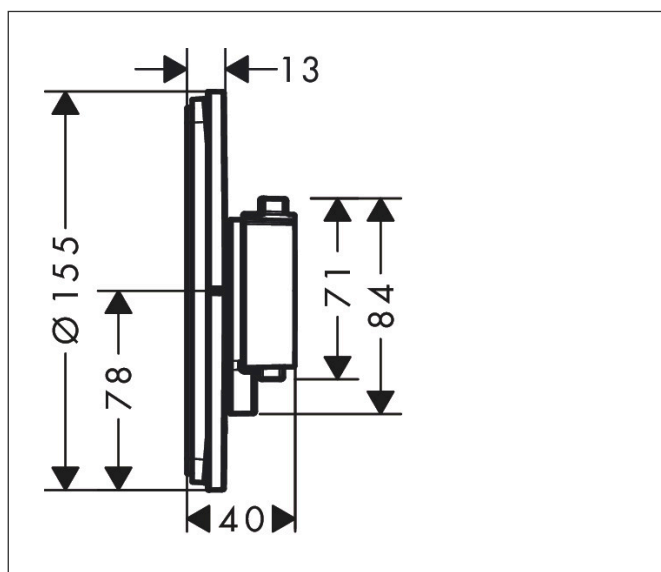

Varumärke	hansgrohe
Art. Namn	ShowSelect Comfort S Termostat för inbyggnad 1 funktion och 1 extra funktion
Art. Nr.	15562000
Ytskikt	Krom
Pos	1

Produktbild

Ritning

Koder/standarder

- PIX 38568/IB

Funktioner

- 1 funktion och 1 extra uttag
- bekvämt att slå på/av en funktion med den stora Select-knappen
- vattenflödeskontroll med stoppfunktion
- termostatinsats, Start/stopp-ventil för att styra funktionerna
- maximal flödesmängd vid 3 bar: 32,8 l/min
- flödesmängd övre utlopp: 23 l/min
- flödesmängd nedre utlopp: 23 l/min
- platt rosett för mer utrymme i duschen
- rosetten kan justeras med +/- 3°
- enkel installation tack vare förmonterat funktionsblock
- handtagen är alltid på samma höjd oberoende av inbyggnadsdelens monteringsdjup
- Säkerhetsspärr vid 40 °C
- temperaturbegränsning inställningsbar
- termostaten ger möjlighet till termisk desinfektion
- material knapp: metall
- material grepp: metall
- ljudklass: I
- flödesklass: B