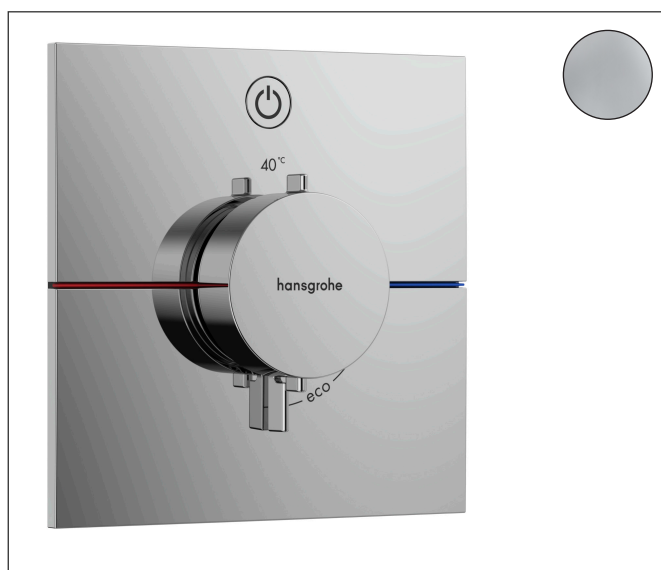

Varumärke	hansgrohe
Art. Namn	ShowrSelect Comfort E Termostat för inbyggnad 1 funktion
Art. Nr.	15571000
Ytsikt	Krom
Pos	1

Produktbild

Funktioner

- 1 funktion
- bekvämt att slå på/av en funktion med den stora Select-knappen
- exakt temperaturreglering tack vare vertikal greppstruktur och taktil återkoppling från termostatgreppet
- vattenflödeskontroll med stoppfunktion
- termostatsats, Start/stopp-ventil för att styra funktionerna
- maximal flödesmängd vid 3 bar: 20,3 l/min
- platt rosett för mer utrymme i duschen
- rosetten kan justeras med +/- 3°
- enkel installation tack vare förmonterat funktionsblock
- handtagen är alltid på samma höjd oberoende av inbyggnadsdelens monteringsdjup
- Säkerhetsspärr vid 40 °C
- temperaturbegränsning inställningsbar
- termostaten ger möjlighet till termisk desinfektion
- material knapp: metall
- material grepp: metall
- ljudklass: I
- flödesklass: B