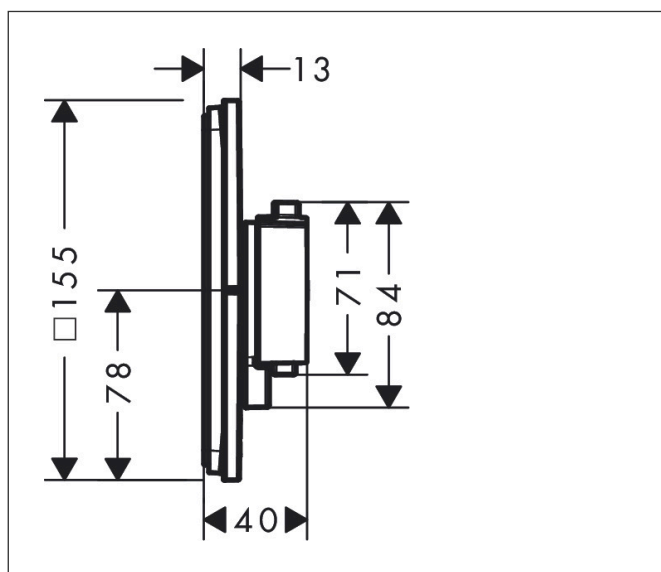

Varumärke	hansgrohe
Art. Namn	ShowrSelect Comfort E Termostat för inbyggnad 1 funktion
Art. Nr.	15571000
Ytsikt	Krom
Pos	1

Produktbild

Funktioner

- 1 funktion
- bekvämt att slå på/av en funktion med den stora Select-knappen
- exakt temperaturreglering tack vare vertikal greppstruktur och taktil återkoppling från termostatgreppet
- vattenflödeskontroll med stoppfunktion
- termostatsats, Start/stopp-ventil för att styra funktionerna
- maximal flödesmängd vid 3 bar: 20,3 l/min
- platt rosett för mer utrymme i duschen
- rosetten kan justeras med +/- 3°
- enkel installation tack vare förmonterat funktionsblock
- handtagen är alltid på samma höjd oberoende av inbyggnadsdelens monteringsdjup
- Säkerhetsspärr vid 40 °C
- temperaturbegränsning inställningsbar
- termostaten ger möjlighet till termisk desinfektion
- material knapp: metall
- material grepp: metall
- ljudklass: I
- flödesklass: B

Ritning

Teknologi

Koder/standarder

- P-IX 38567/IB