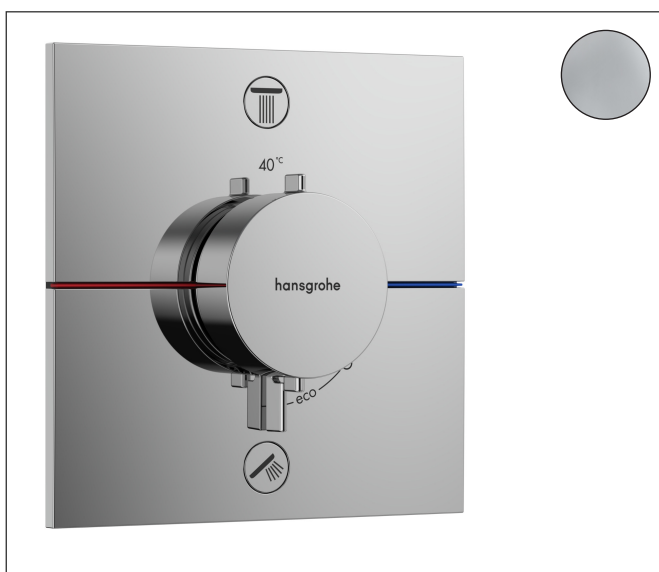

Varumärke	hansgrohe
Art. Namn	ShowerSelect Comfort E Termostat för inbyggnad 2 funktioner
Art. Nr.	15572000
Ytsikt	Krom
Pos	1

Produktbild

Funktioner

- 2 funktioner
- samtidig användning av flera funktioner
- bekvämt att slå på/av uttag med stor Select-paddel
- vattenflödeskontroll med stoppfunktion
- termostatinsats, Start/stopp-ventil för att styra funktionerna
- maximal flödesmängd vid 3 bar: 22,1 l/min
- flödesmängd övre utlopp: 20 l/min
- flödesmängd nedre utlopp: 20 l/min
- platt rosett för mer utrymme i duschen
- rosetten kan justeras med +/- 3°
- enkel installation tack vare förmonterat funktionsblock
- handtagen är alltid på samma höjd oberoende av inbyggnadsdelens monteringsdjup
- Säkerhetsspärr vid 40 °C
- temperaturbegränsning inställningsbar
- termostaten ger möjlighet till termisk desinfektion
- material knapp: metall
- material grepp: metall
- ljudklass: I
- flödesklass: B