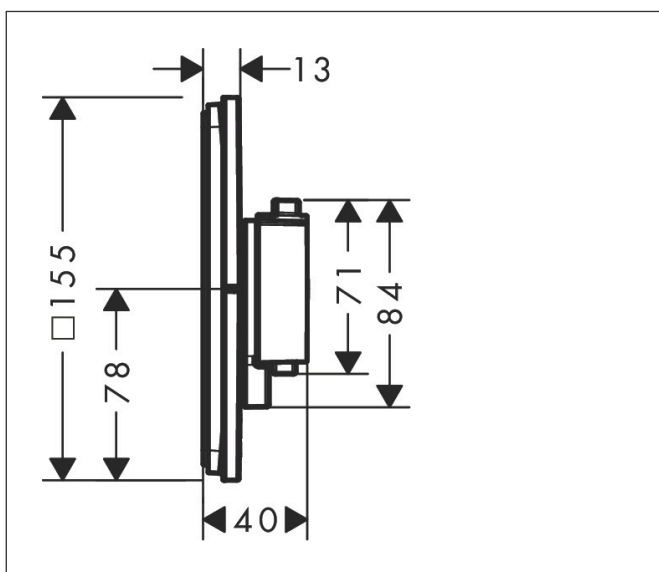

Varumärke	hansgrohe
Art. Namn	ShowerSelect Comfort E Termostat för inbyggnad 2 funktioner
Art. Nr.	15572000
Ytsikt	Krom
Pos	1

Produktbild

Funktioner

- 2 funktioner
- samtidig användning av flera funktioner
- bekvämt att slå på/av uttag med stor Select-paddel
- vattenflödeskontroll med stoppfunktion
- termostatinsats, Start/stopp-ventil för att styra funktionerna
- maximal flödesmängd vid 3 bar: 22,1 l/min
- flödesmängd övre utlopp: 20 l/min
- flödesmängd nedre utlopp: 20 l/min
- platt rosett för mer utrymme i duschen
- rosetten kan justeras med +/- 3°
- enkel installation tack vare förmonterat funktionsblock
- handtagen är alltid på samma höjd oberoende av inbyggnadsdelens monteringsdjup
- Säkerhetsspärr vid 40 °C
- temperaturbegränsning inställningsbar
- termostaten ger möjlighet till termisk desinfektion
- material knapp: metall
- material grepp: metall
- ljudklass: I
- flödesklass: B

Ritning

Teknologi

Koder/standarder

- PIX 38570/IBB