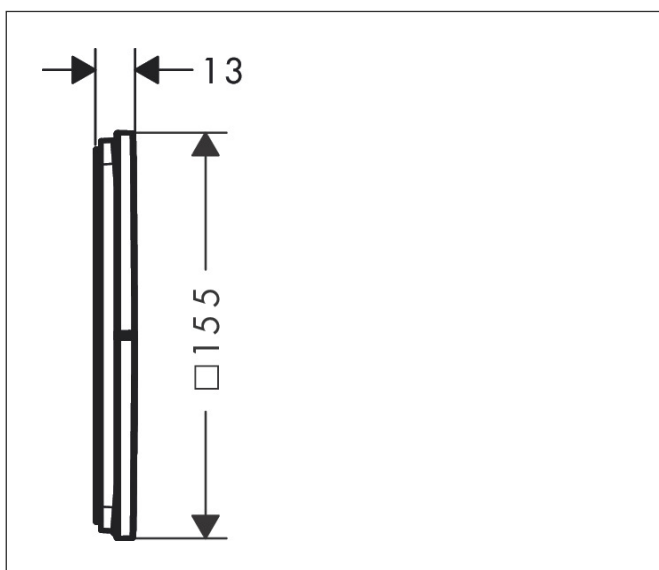

Varumärke	hansgrohe
Art. Namn	ShowerSelect Comfort E Ventil för inbyggnad 3 funktioner
Art. Nr.	15573000
Ytsikt	Krom
Pos	1

Produktbild

Funktioner

- 3 funktioner
- samtidig användning av flera funktioner
- bekvämt att slå på/av uttag med stor Select-paddel
- Start/stopp-ventil för att styra funktionerna
- maximal flödesmängd vid 3 bar: 32 l/min
- flödesmängd övre utlopp: 26 l/min
- Flödesmängd vänster och höger: 26 l/min
- platt rosett för mer utrymme i duschen
- rosetten kan justeras med +/- 3°
- enkel installation tack vare förmonterat funktionsblock
- temperaturbegränsning ej inställningsbar
- material knapp: metall
- ljudklass: I
- flödesklass: A

Ritning

Teknologi