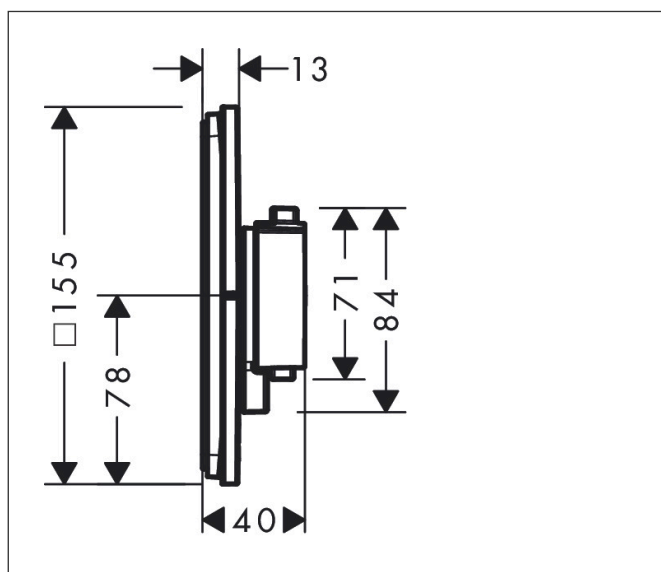

Ritning

Teknologi

Koder/standarder

- P-IX 38568/IB