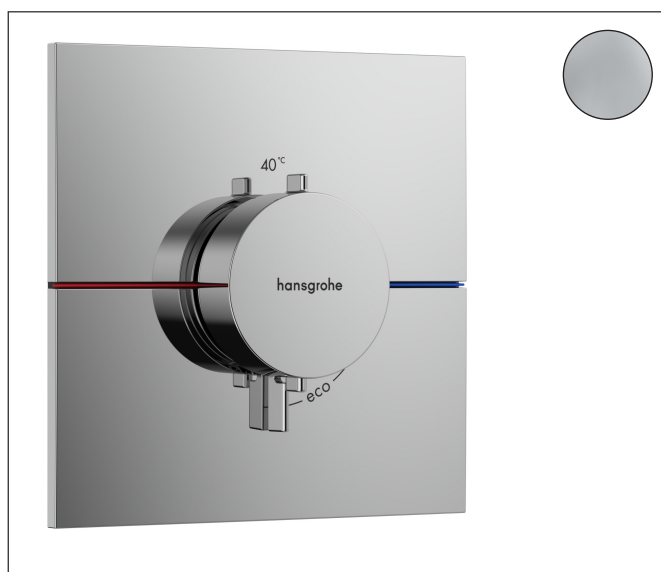

Varumärke	hansgrohe
Art. Namn	<b>ShowSelect Comfort E</b> Termostat för inbyggnad
Art. Nr.	15574000
Ytskikt	Krom
Pos	1

## Funktioner

- reglering av temperatur och vattenflöde
- vattenflödeskontroll med stoppfunktion
- termostatsats
- maximal flödesmängd vid 3 bar: 34,8 l/min
- flödesmängd övre utlopp: 32 l/min
- flödesmängd nedre utlopp: 32 l/min
- flödesmängd vid samtidig användning av alla utlopp: 34,8 l/min
- platt rosett för mer utrymme i duschen
- rosetten kan justeras med +/- 3°
- enkel installation tack vare förmonterat funktionsblock
- handtagen är alltid på samma höjd oberoende av inbyggnadsdelens monteringsdjup
- Säkerhetsspärr vid 40 °C
- temperaturbegränsning inställningsbar
- termostaten ger möjlighet till termisk desinfektion
- material grepp: metall
- ljudklass: I
- flödesklass: B