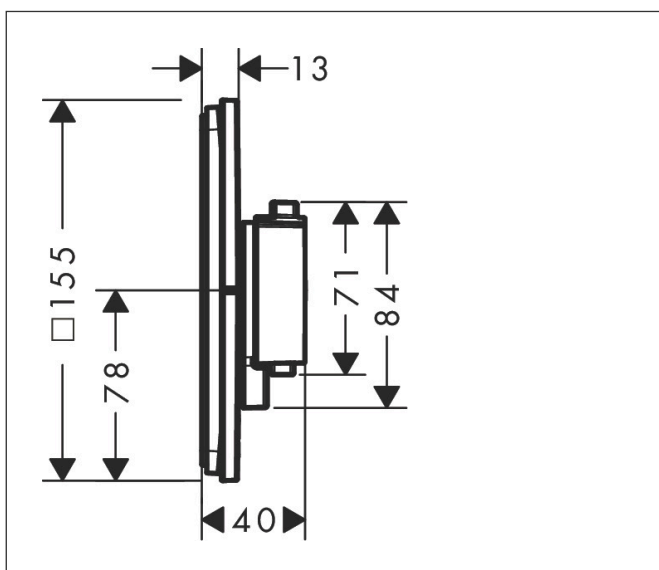

Varumärke	hansgrohe
Art. Namn	ShowrSelect Comfort E Termostat för inbyggnad 1 funktion och 1 extra funktion
Art. Nr.	15575000
Ytsikt	Krom
Pos	1

Produktbild

Funktioner

- 1 funktion och 1 extra uttag
- bekvämt att slå på/av en funktion med den stora Select-knappen
- vattenflödeskontroll med stoppfunktion
- termostatinsats, Start/stopp-ventil för att styra funktionerna
- maximal flödesmängd vid 3 bar: 32,8 l/min
- flödesmängd övre utlopp: 23 l/min
- flödesmängd nedre utlopp: 23 l/min
- platt rosett för mer utrymme i duschen
- rosetten kan justeras med +/- 3°
- enkel installation tack vare förmonterat funktionsblock
- handtagen är alltid på samma höjd oberoende av inbyggnadsdelens monteringsdjup
- Säkerhetsspärr vid 40 °C
- temperaturbegränsning inställningsbar
- termostaten ger möjlighet till termisk desinfektion
- material knapp: metall
- material grepp: metall
- ljudklass: I
- flödesklass: B

Ritning

Teknologi

Koder/standarder

- P-IX 38568/IB