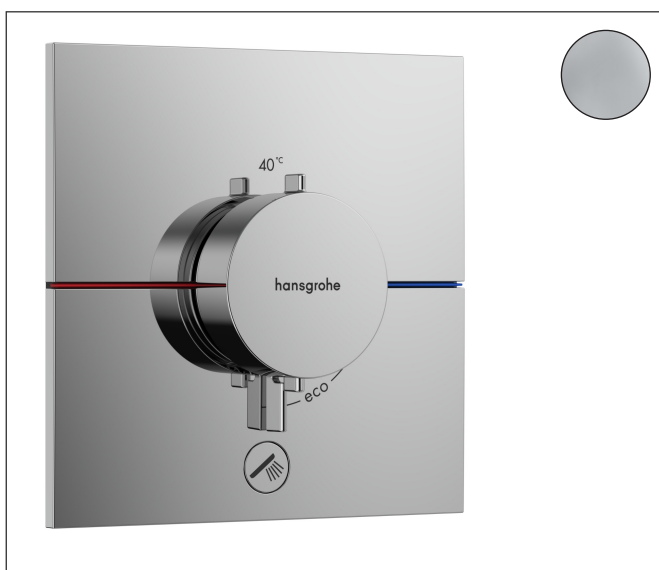

Varumärke	hansgrohe
Art. Namn	ShowrSelect Comfort E Termostat för inbyggnad 1 funktion och 1 extra funktion
Art. Nr.	15575000
Ytsikt	Krom
Pos	1

Produktbild

Funktioner

- 1 funktion och 1 extra uttag
- bekvämt att slå på/av en funktion med den stora Select-knappen
- vattenflödeskontroll med stoppfunktion
- termostatinsats, Start/stopp-ventil för att styra funktionerna
- maximal flödesmängd vid 3 bar: 32,8 l/min
- flödesmängd övre utlopp: 23 l/min
- flödesmängd nedre utlopp: 23 l/min
- platt rosett för mer utrymme i duschen
- rosetten kan justeras med +/- 3°
- enkel installation tack vare förmonterat funktionsblock
- handtagen är alltid på samma höjd oberoende av inbyggnadsdelens monteringsdjup
- Säkerhetsspärr vid 40 °C
- temperaturbegränsning inställningsbar
- termostaten ger möjlighet till termisk desinfektion
- material knapp: metall
- material grepp: metall
- ljudklass: I
- flödesklass: B