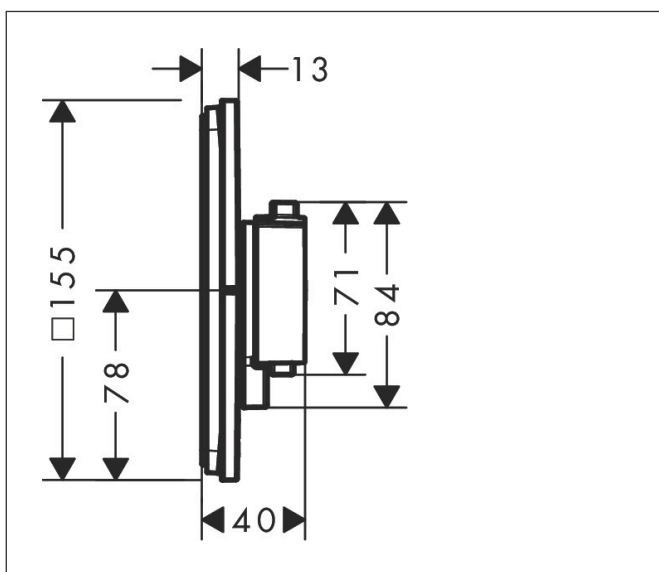

Varumärke	hansgrohe
Art. Namn	ShowrSelect Comfort Q Termostat för inbyggnad 1 funktion
Art. Nr.	15581000
Ytskikt	Krom
Pos	1

Produktbild

Funktioner

- 1 funktion
- bekvämt att slå på/av en funktion med den stora Select-knappen
- vattenflödeskontroll med stoppfunktion
- termostatinsats, Start/stopp-ventil för att styra funktionerna
- maximal flödesmängd vid 3 bar: 20,3 l/min
- platt rosett för mer utrymme i duschen
- rosetten kan justeras med +/- 3°
- enkel installation tack vare förmonterat funktionsblock
- handtagen är alltid på samma höjd oberoende av inbyggnadsdelens monteringsdjup
- Säkerhetsspärr vid 40 °C
- temperaturbegränsning inställningsbar
- termostaten ger möjlighet till termisk desinfektion
- material knapp: metall
- material grepp: metall
- ljudklass: I
- flödesklass: B

Ritning

Teknologi

Koder/standarder

- P-IX 38567/IB