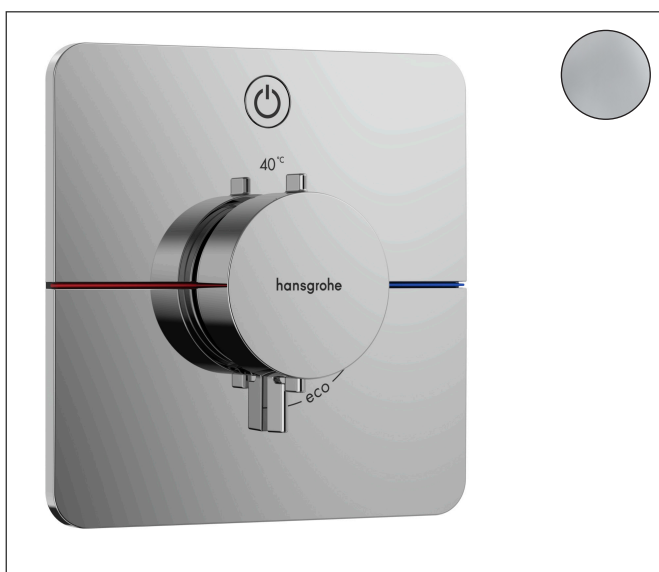

Varumärke	hansgrohe
Art. Namn	ShowrSelect Comfort Q Termostat för inbyggnad 1 funktion
Art. Nr.	15581000
Ytskikt	Krom
Pos	1

Produktbild

Funktioner

- 1 funktion
- bekvämt att slå på/av en funktion med den stora Select-knappen
- vattenflödeskontroll med stoppfunktion
- termostatinsats, Start/stopp-ventil för att styra funktionerna
- maximal flödesmängd vid 3 bar: 20,3 l/min
- platt rosett för mer utrymme i duschen
- rosetten kan justeras med +/- 3°
- enkel installation tack vare förmonterat funktionsblock
- handtagen är alltid på samma höjd oberoende av inbyggnadsdelens monteringsdjup
- Säkerhetsspärr vid 40 °C
- temperaturbegränsning inställningsbar
- termostaten ger möjlighet till termisk desinfektion
- material knapp: metall
- material grepp: metall
- ljudklass: I
- flödesklass: B