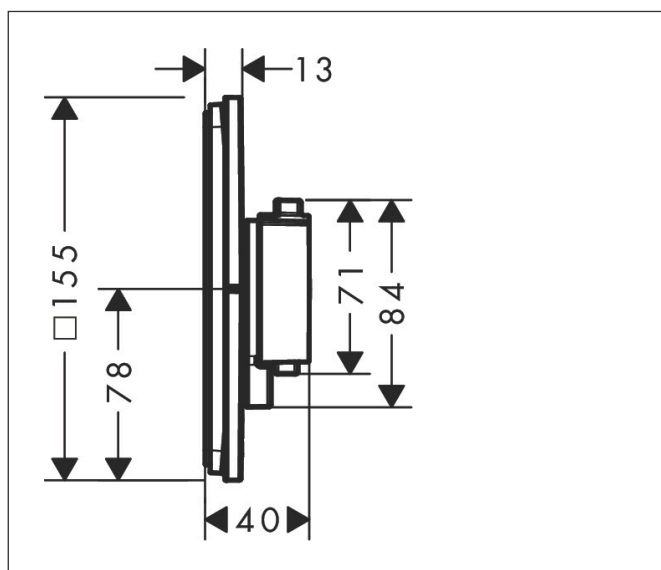

Varumärke	hansgrohe
Art. Namn	ShowerSelect Comfort Q Termostat för inbyggnad 2 funktioner
Art. Nr.	15583000
Ytsikt	Krom
Pos	1

Produktbild

Funktioner

- 2 funktioner
- samtidig användning av flera funktioner
- bekvämt att slå på/av uttag med stor Select-paddel
- vattenflödeskontroll med stoppfunktion
- termostatinsats, Start/stopp-ventil för att styra funktionerna
- maximal flödesmängd vid 3 bar: 22,1 l/min
- platt rosett för mer utrymme i duschen
- rosetten kan justeras med +/- 3°
- enkel installation tack vare förmonterat funktionsblock
- handtagen är alltid på samma höjd oberoende av inbyggnadsdelens monteringsdjup
- Säkerhetspärre vid 40 °C
- temperaturbegränsning inställningsbar
- termostaten ger möjlighet till termisk desinfektion
- material knapp: metall
- material grepp: metall
- ljudklass: I
- flödesklass: B

Ritning

Teknologi

Koder/standarder

- P-IX 38570/IBB