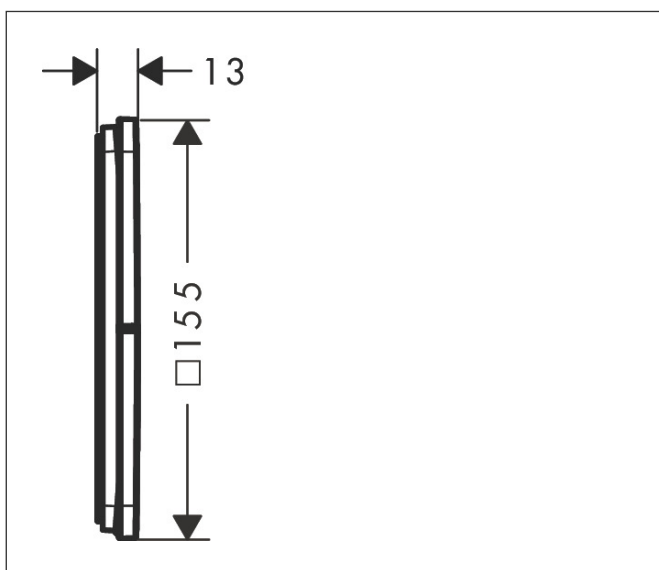

Varumärke	hansgrohe
Art. Namn	ShowerSelect Comfort Q Ventil för inbyggnad 3 funktioner
Art. Nr.	15587000
Ytsikt	Krom
Pos	1

Produktbild

Funktioner

- 3 funktioner
- samtidig användning av flera funktioner
- bekvämt att slå på/av uttag med stor Select-paddel
- Start/stopp-ventil för att styra funktionerna
- maximal flödesmängd vid 3 bar: 32 l/min
- flödesmängd övre utlopp: 26 l/min
- Flödesmängd vänster och höger: 26 l/min
- platt rosett för mer utrymme i duschen
- rosetten kan justeras med +/- 3°
- enkel installation tack vare förmonterat funktionsblock
- handtagen är alltid på samma höjd oberoende av inbyggnadsdelens monteringsdjup
- temperaturbegränsning ej inställningsbar
- material knapp: metall
- ljudklass: I
- flödesklass: A

Ritning

Teknologi