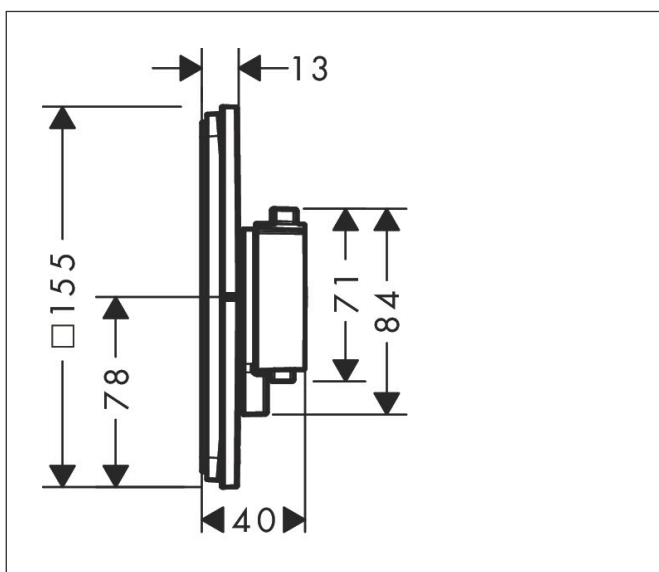

Varumärke	hansgrohe
Art. Namn	ShowSelect Comfort Q Termostat för inbyggnad
Art. Nr.	15588000
Ytskikt	Krom
Pos	1

Produktbild

Funktioner

- reglering av temperatur och vattenflöde
- vattenflödeskontroll med stoppfunktion
- termostatinsats
- maximal flödesmängd vid 3 bar: 34,8 l/min
- flödesmängd övre utlopp: 32 l/min
- flödesmängd nedre utlopp: 32 l/min
- flödesmängd vid samtidig användning av alla utlopp: 34,8 l/min
- platt rosett för mer utrymme i duschen
- rosetten kan justeras med +/- 3°
- enkel installation tack vare förmonterat funktionsblock
- handtagen är alltid på samma höjd oberoende av inbyggnadsdelens monteringsdjup
- Säkerhetsspärr vid 40 °C
- temperaturbegränsning inställningsbar
- termostaten ger möjlighet till termisk desinfektion
- material grepp: metall
- ljudklass: I
- flödesklass: B

Ritning

Teknologi

Koder/standarder

- P-IX 38568/IB