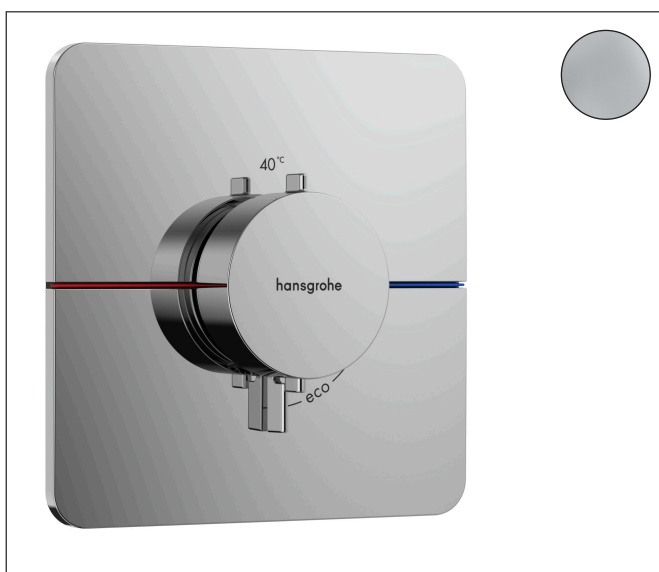

Varumärke	hansgrohe
Art. Namn	ShowSelect Comfort Q Termostat för inbyggnad
Art. Nr.	15588000
Ytskikt	Krom
Pos	1

Produktbild

Funktioner

- reglering av temperatur och vattenflöde
- vattenflödeskontroll med stoppfunktion
- termostatinsats
- maximal flödesmängd vid 3 bar: 34,8 l/min
- flödesmängd övre utlopp: 32 l/min
- flödesmängd nedre utlopp: 32 l/min
- flödesmängd vid samtidig användning av alla utlopp: 34,8 l/min
- platt rosett för mer utrymme i duschen
- rosetten kan justeras med +/- 3°
- enkel installation tack vare förmonterat funktionsblock
- handtagen är alltid på samma höjd oberoende av inbyggnadsdelens monteringsdjup
- Säkerhetsspärr vid 40 °C
- temperaturbegränsning inställningsbar
- termostaten ger möjlighet till termisk desinfektion
- material grepp: metall
- ljudklass: I
- flödesklass: B