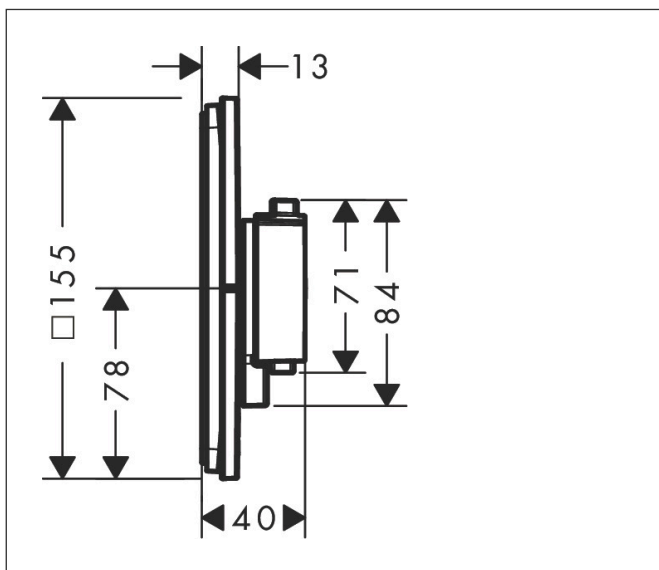

Ritning

Teknologi

Koder/standarder

- P-IX 38568/IB