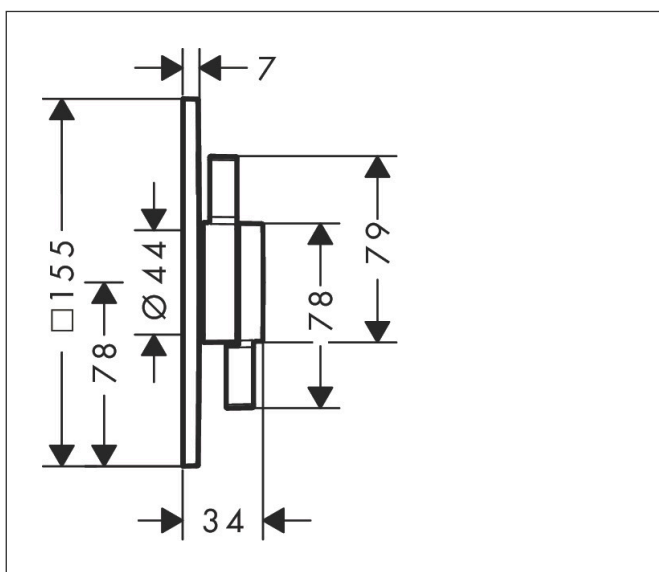

Ritning

Teknologi

Koder/standarder

- PIX 38572/ICB