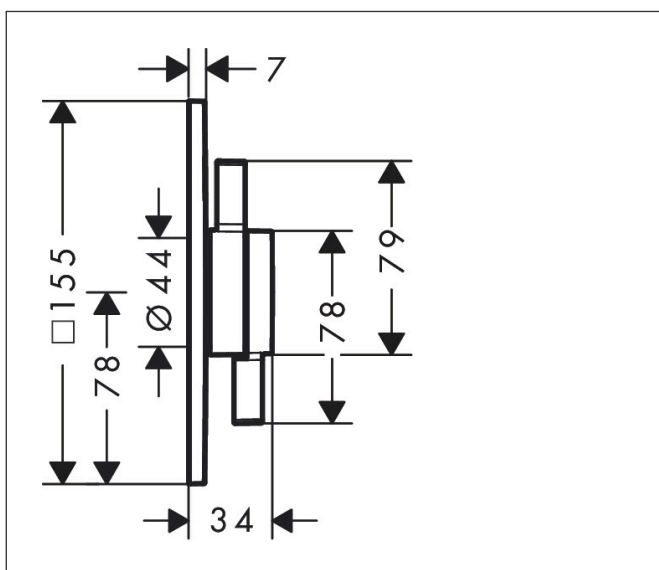

Ritning

Teknologi

Koder/standarder

- PIX 38572/ICB