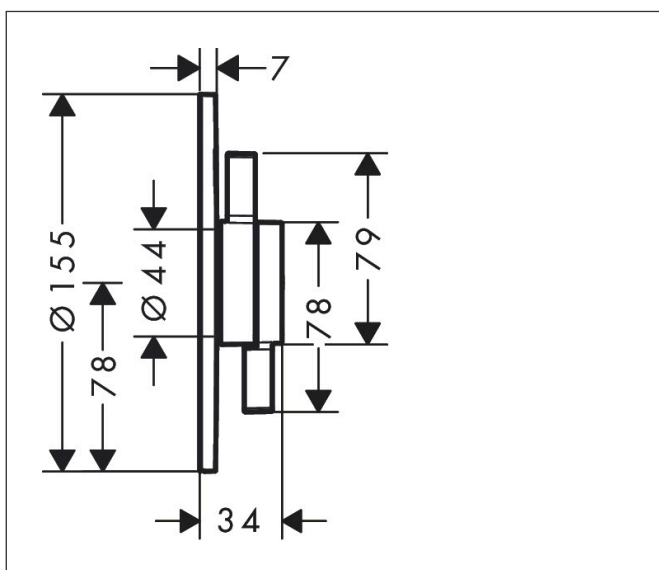

Varumärke	hansgrohe
Art. Namn	DuoTurn S Blandare för inbyggnad 2 funktioner
Art. Nr.	75418000
Ytskikt	Krom
Pos	1

Produktbild

Funktioner

- volymkontroll och omställare för 2 funktioner
- maximal flödesmängd vid 3 bar: 29,5 l/min
- flödesmängd övre utlopp: 29,5 l/min
- flödesmängd nedre utlopp: 29,5 l/min
- keramisk tätning för temperaturreglering, av-/omställningsventil
- ljudklass: I
- flödesklass: C, B
- platt rosett för mer utrymme i duschen
- enkel installation tack vare förmonterat funktionsblock
- handtagen är alltid på samma höjd oberoende av inbyggnadsdelens monteringsdjup
- rosetten kan justeras med +/- 3°
- material rosett: plast
- material grepp: metall
- blandaren levereras med knapparna Rain small, Rain large, handdusch, Waterfall, badkar
- inbyggnadsdel iBox universal 2 (# 01500180)

Ritning

Teknologi

Koder/standarder

- PIX 38572/ICB