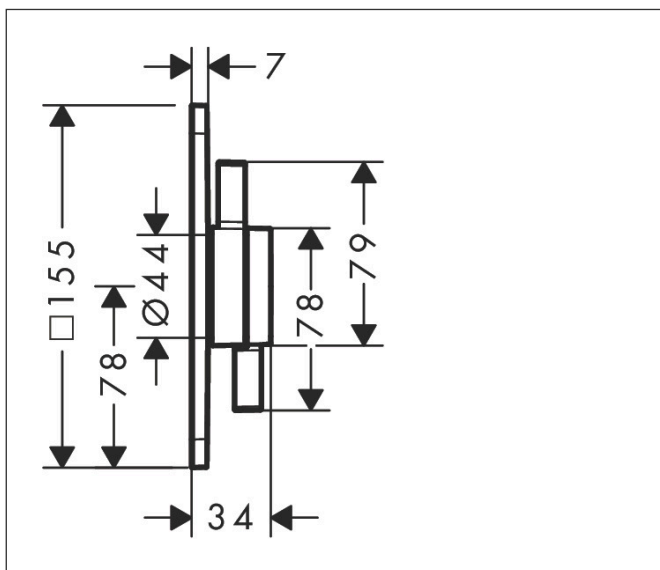

Ritning

Teknologi

Koder/standarder

- PIX 38566/IB