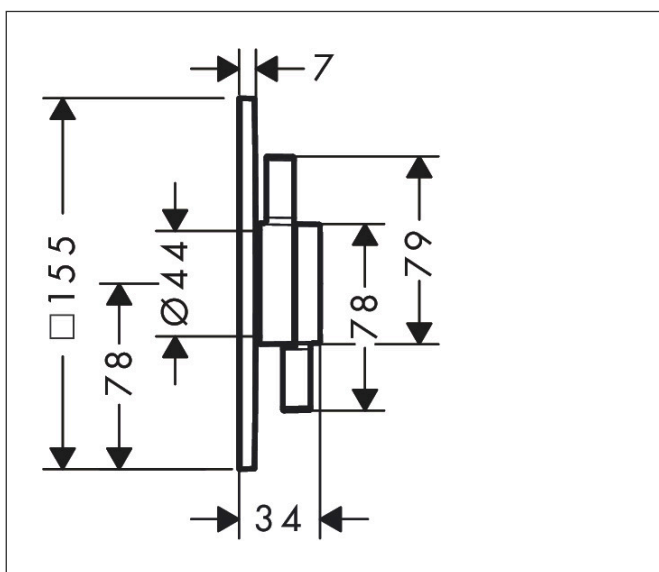

Varumärke	hansgrohe
Art. Namn	DuoTurn E Blandare för inbyggnad 1 funktion
Art. Nr.	75617000
Ytsikt	Krom
Pos	1

Produktbild

Funktioner

- volymkontroll för 1 funktion
- maximal flödesmängd vid 3 bar: 29,5 l/min
- keramisk tätning för temperaturreglering, 1/2" keramisk avstängningsventil
- ljudklass: I
- flödesklass: B
- platt rosett för mer utrymme i duschen
- enkel installation tack vare förmonterat funktionsblock
- handtagen är alltid på samma höjd oberoende av inbyggnadsdelens monteringsdjup
- rosetten kan justeras med +/- 3°
- material rosett: plast
- material grepp: metall
- blandaren levereras med knapp handdusch
- inbyggnadsdel iBox universal 2 (# 01500180)

Ritning

Teknologi

Koder/standarder

- PIX 38566/IB