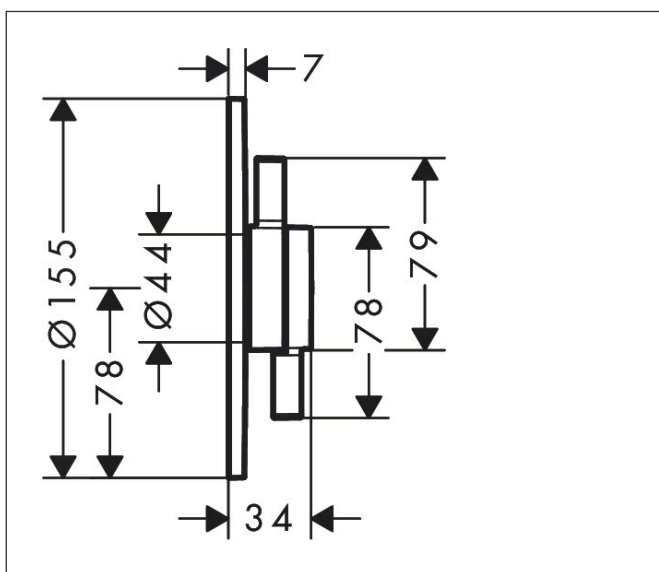

Varumärke	hansgrohe
Art. Namn	DuoTurn S Blandare för inbyggnad 1 funktion
Art. Nr.	75618000
Ytsikt	Krom
Pos	1

Produktbild

Funktioner

- volymkontroll för 1 funktion
- maximal flödesmängd vid 3 bar: 29,5 l/min
- keramisk tätning för temperaturreglering, 1/2" keramisk avstängningsventil
- ljudklass: I
- flödesklass: B
- platt rosett för mer utrymme i duschen
- enkel installation tack vare förmonterat funktionsblock
- handtagen är alltid på samma höjd oberoende av inbyggnadsdelens monteringsdjup
- rosetten kan justeras med +/- 3°
- material rosett: plast
- material grepp: metall
- blandaren levereras med knapp handdusch
- inbyggnadsdel iBox universal 2 (# 01500180)

Ritning

Teknologi

Koder/standarder

- PIX 38566/IB