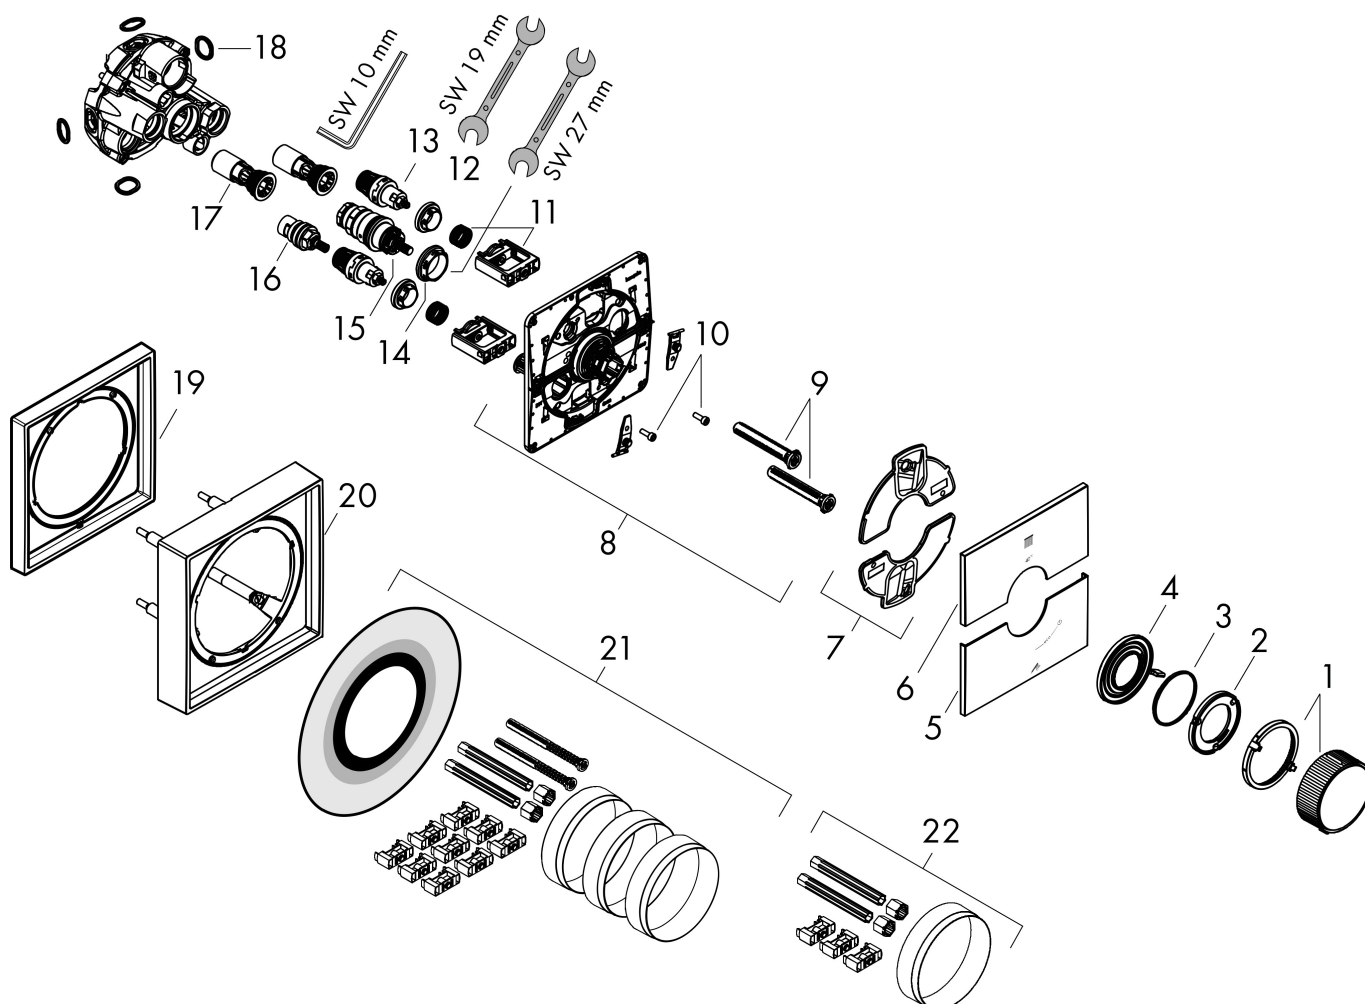

Varumärke	AXOR
Art. Namn	AXOR ShowerSelect ID Termostat för inbyggad square för 2 funktioner
Art. Nr.	36752140
RSK-nr.	8295486
Ytskikt	Borstad brons PVD
Pos	1

Produktbild

Ritning

Funktioner

- 2 funktioner
- samtidig användning av flera funktioner
- bekvämt att slå på/av uttag med stor Select-paddel, exakt temperaturreglering tack vare vertikal greppstruktur och taktill återkoppling från termostatgreppet
- vattenflödeskontroll med stoppfunktion
- termostatinsats, Start/stopp-ventil för att styra funktionerna
- maximal flödesmängd vid 1 bar: 12,7 l/min
- flödesmängd övre utlopp: 20 l/min
- flödesmängd nedre utlopp: 20 l/min
- maximal flödesmängd vid 3 bar: 22,1 l/min
- platt rosett för mer utrymme i duschen
- rosetten kan justeras med +/- 3°
- enkel installation tack vare förmonterat funktionsblock
- handtagen är alltid på samma höjd oberoende av inbyggnadsdelens monteringsdjup
- Säkerhets spärr vid 40 °C
- temperaturbegränsning inställningsbar
- termostaten ger möjlighet till termisk desinfektion
- material knapp: metall
- material grepp: metall
- Select-paddlar levereras med lasergraverade användarsymboler (Rain large och handdusch)
- ljudklass: I
- flödesklass: B

Flödesdiagram

Varumärke	AXOR
Art. Namn	AXOR ShowerSelect ID Termostat för inbyggd square för 2 funktioner
Art. Nr.	36752140
RSK-nr.	8295486
Ytskikt	Borstad brons PVD
Pos	1

Reservdelssritning för byggnadsår: >04/24