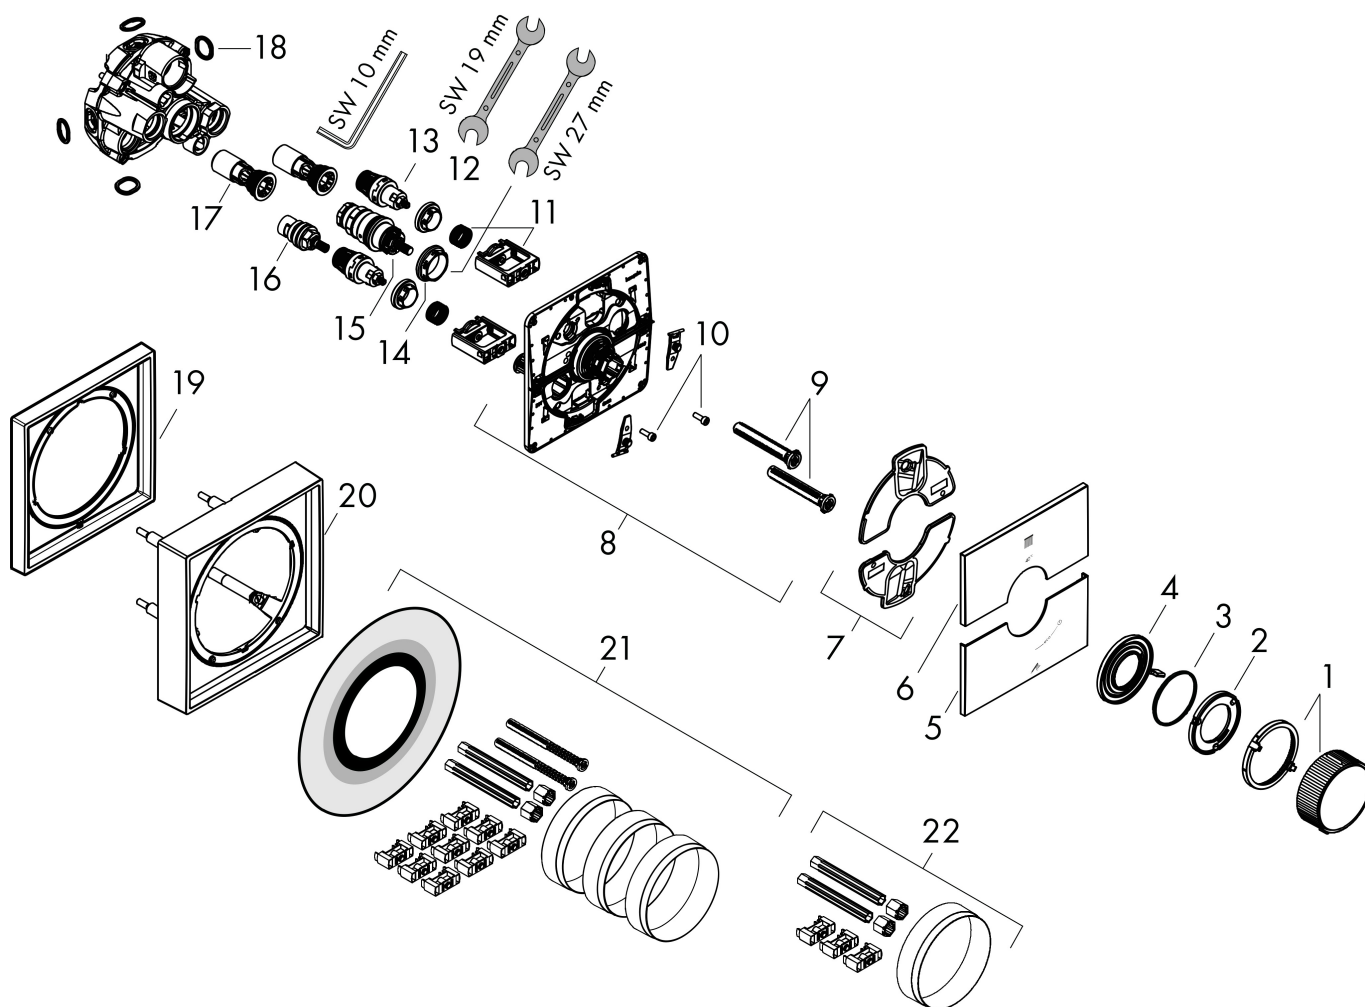

Funktioner

- 2 funktioner
- samtidig användning av flera funktioner
- bekvämt att slå på/av uttag med stor Select-paddel, exakt temperaturreglering tack vare vertikal greppstruktur och taktill återkoppling från termostatgreppet
- vattenflödeskontroll med stoppfunktion
- termostatinsats, Start/stopp-ventil för att styra funktionerna
- maximal flödesmängd vid 1 bar: 12,7 l/min
- flödesmängd övre utlopp: 20 l/min
- flödesmängd nedre utlopp: 20 l/min
- maximal flödesmängd vid 3 bar: 22,1 l/min
- platt rosett för mer utrymme i duschen
- rosetten kan justeras med +/- 3°
- enkel installation tack vare förmonterat funktionsblock
- handtagen är alltid på samma höjd oberoende av inbyggnadsdelens monteringsdjup
- Säkerhets spärr vid 40 °C
- temperaturbegränsning inställningsbar
- termostaten ger möjlighet till termisk desinfektion
- material knapp: metall
- material grepp: metall
- Select-paddlar levereras med lasergraverade användarsymboler (Rain large och handdusch)
- ljudklass: I
- flödesklass: B

Teknologi

Certifikat

Varumärke AXOR
 Art. Namn **AXOR ShowerSelect ID** Termostat för inbyggd square för 2 funktioner
 Art. Nr. 36752300
 RSK-nr. 8295488
 Ytskikt Polerad rödguld PVD
 Pos 1

Flödesdiagram

Varumärke	AXOR
Art. Namn	AXOR ShowerSelect ID Termostat för inbyggd square för 2 funktioner
Art. Nr.	36752300
RSK-nr.	8295488
Ytskikt	Polerad rödguld PVD
Pos	1

Reservdelsritning för byggnadsår: >04/24

Varumärke	AXOR
Art. Namn	AXOR ShowerSelect ID Termostat för inbyggnad square för 2 funktioner
Art. Nr.	36752300
RSK-nr.	8295488
Ytskikt	Polerad rödguld PVD
Pos	1