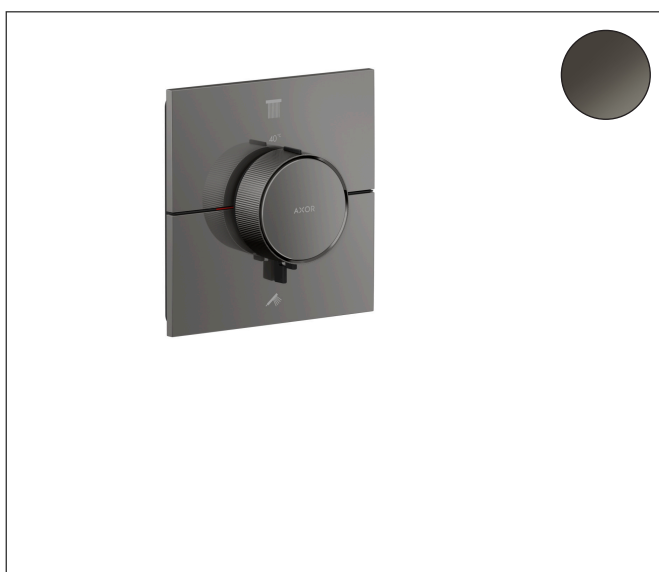

Varumärke	AXOR
Art. Namn	AXOR ShowerSelect ID Termostat för inbyggd square för 2 funktioner
Art. Nr.	36752330
RSK-nr.	8295490
Ytskikt	Polerad svart krom PVD
Pos	1

Produktbild

Ritning

Koder/standarder

- STA 1889

Funktioner

- 2 funktioner
- samtidig användning av flera funktioner
- bekvämt att slå på/av uttag med stor Select-paddel, exakt temperaturreglering tack vare vertikal greppstruktur och taktill återkoppling från termostatgreppet
- vattenflödeskontroll med stoppfunktion
- termostatinsats, Start/stopp-ventil för att styra funktionerna
- maximal flödesmängd vid 1 bar: 12,7 l/min
- flödesmängd övre utlopp: 20 l/min
- flödesmängd nedre utlopp: 20 l/min
- maximal flödesmängd vid 3 bar: 22,1 l/min
- platt rosett för mer utrymme i duschen
- rosetten kan justeras med +/- 3°
- enkel installation tack vare förmonterat funktionsblock
- handtagen är alltid på samma höjd oberoende av inbyggnadsdelens monteringsdjup
- Säkerhetspärr vid 40 °C
- temperaturbegränsning inställningsbar
- termostaten ger möjlighet till termisk desinfektion
- material knapp: metall
- material grepp: metall
- Select-paddlar levereras med lasergraverade användarsymboler (Rain large och handdusch)
- ljudklass: I
- flödesklass: B

Teknologi

Certifikat

Varumärke AXOR
 Art. Namn **AXOR ShowerSelect ID** Termostat för inbyggnad square för 2 funktioner
 Art. Nr. 36752330
 RSK-nr. 8295490
 Ytskikt Polerad svart krom PVD
 Pos 1

Flödesdiagram

Varumärke	AXOR
Art. Namn	AXOR ShowerSelect ID Termostat för inbyggd square för 2 funktioner
Art. Nr.	36752330
RSK-nr.	8295490
Ytskikt	Polerad svart krom PVD
Pos	1

Reservdelssritning för byggnadsår: >04/24