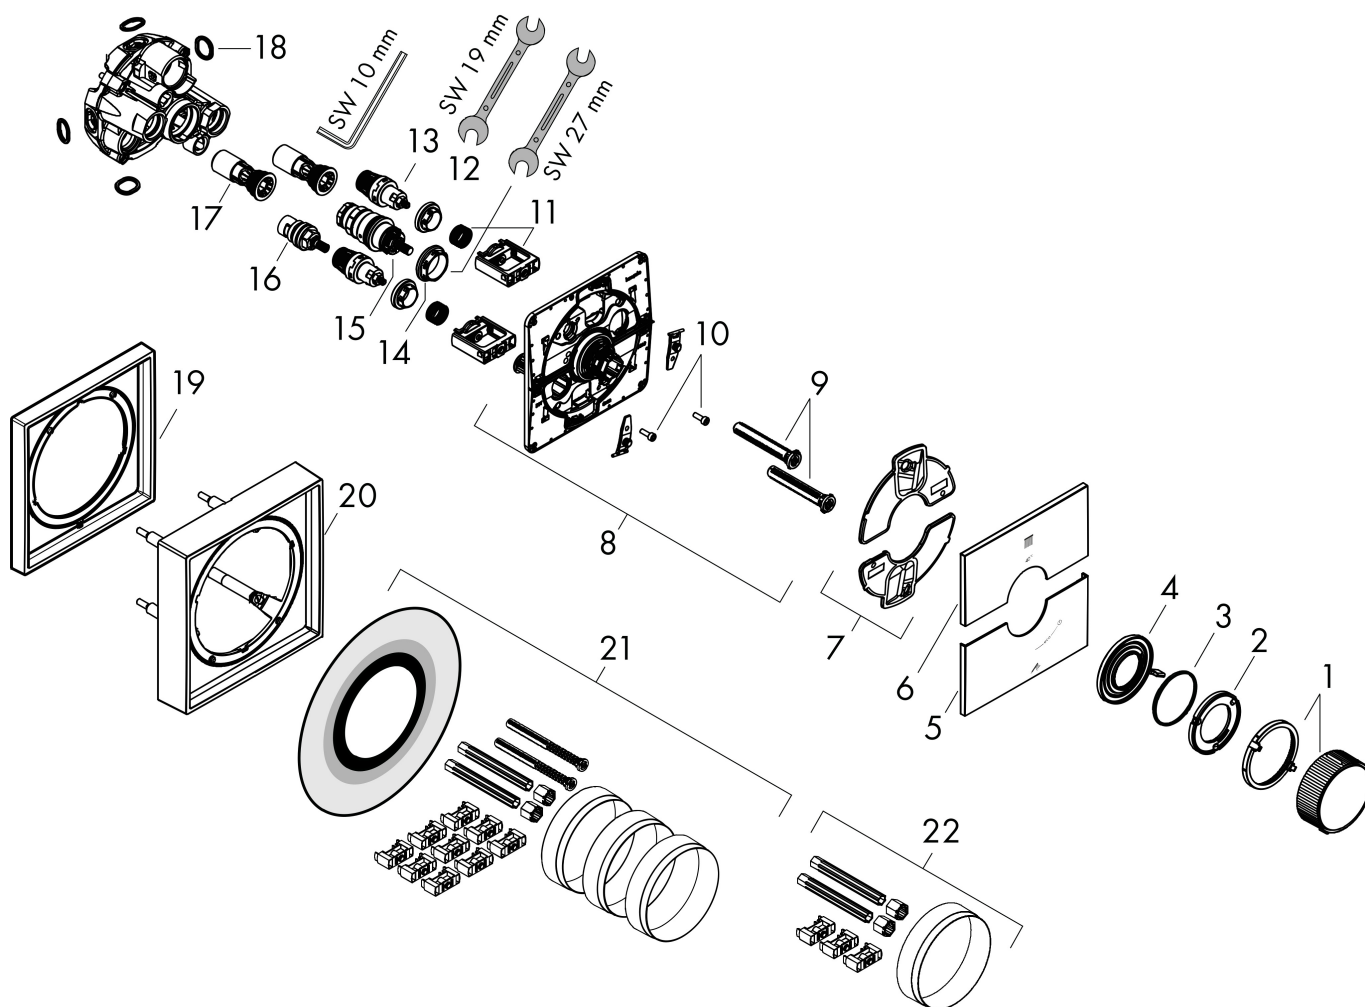

Funktioner

- 2 funktioner
- samtidig användning av flera funktioner
- bekvämt att slå på/av uttag med stor Select-paddel, exakt temperaturreglering tack vare vertikal greppstruktur och taktill återkoppling från termostatgreppet
- vattenflödeskontroll med stoppfunktion
- termostatinsats, Start/stopp-ventil för att styra funktionerna
- maximal flödesmängd vid 1 bar: 12,7 l/min
- flödesmängd övre utlopp: 20 l/min
- flödesmängd nedre utlopp: 20 l/min
- maximal flödesmängd vid 3 bar: 22,1 l/min
- platt rosett för mer utrymme i duschen
- rosetten kan justeras med +/- 3°
- enkel installation tack vare förmonterat funktionsblock
- handtagen är alltid på samma höjd oberoende av inbyggnadsdelens monteringsdjup
- Säkerhetspärr vid 40 °C
- temperaturbegränsning inställningsbar
- termostaten ger möjlighet till termisk desinfektion
- material knapp: metall
- material grepp: metall
- Select-paddlar levereras med lasergraverade användarsymboler (Rain large och handdusch)
- ljudklass: I
- flödesklass: B

Teknologi

Certifikat

Varumärke AXOR
 Art. Namn **AXOR ShowerSelect ID** Termostat för inbyggnad square för 2 funktioner
 Art. Nr. 36752330
 RSK-nr. 8295490
 Ytskikt Polerad svart krom PVD
 Pos 1

Flödesdiagram

Varumärke	AXOR
Art. Namn	AXOR ShowerSelect ID Termostat för inbyggd square för 2 funktioner
Art. Nr.	36752330
RSK-nr.	8295490
Ytskikt	Polerad svart krom PVD
Pos	1

Reservdelssritning för byggnadsår: >04/24

Varumärke	AXOR
Art. Namn	AXOR ShowerSelect ID Termostat för inbyggnad square för 2 funktioner
Art. Nr.	36752330
RSK-nr.	8295490
Ytskikt	Polerad svart krom PVD
Pos	1

Reservdelslista för byggnadsår: >04/24