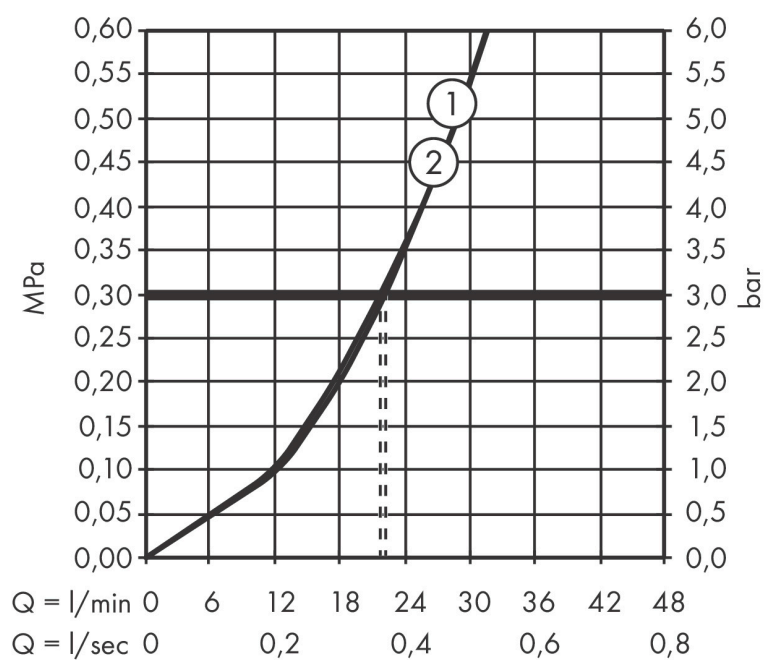

Funktioner

- 2 funktioner
- samtidig användning av flera funktioner
- bekvämt att slå på/av uttag med stor Select-paddel, exakt temperaturreglering tack vare vertikal greppstruktur och taktill återkoppling från termostatgreppet
- vattenflödeskontroll med stoppfunktion
- termostatinsats, Start/stopp-ventil för att styra funktionerna
- maximal flödesmängd vid 1 bar: 12,7 l/min
- flödesmängd övre utlopp: 20 l/min
- flödesmängd nedre utlopp: 20 l/min
- maximal flödesmängd vid 3 bar: 22,1 l/min
- platt rosett för mer utrymme i duschen
- rosetten kan justeras med +/- 3°
- enkel installation tack vare förmonterat funktionsblock
- handtagen är alltid på samma höjd oberoende av inbyggnadsdelens monteringsdjup
- Säkerhetspärr vid 40 °C
- temperaturbegränsning inställningsbar
- termostaten ger möjlighet till termisk desinfektion
- material knapp: metall
- material grepp: metall
- Select-paddlar levereras med lasergraverade användarsymboler (Rain large och handdusch)
- ljudklass: I
- flödesklass: B

Teknologi

Certifikat

Varumärke AXOR
 Art. Namn **AXOR ShowerSelect ID** Termostat för inbyggnad square för 2 funktioner
 Art. Nr. 36752330
 RSK-nr. 8295490
 Ytskikt Polerad svart krom PVD
 Pos 1

Flödesdiagram

Varumärke	AXOR
Art. Namn	AXOR ShowerSelect ID Termostat för inbyggd square för 2 funktioner
Art. Nr.	36752330
RSK-nr.	8295490
Ytskikt	Polerad svart krom PVD
Pos	1

Reservdelssritning för byggnadsår: >04/24