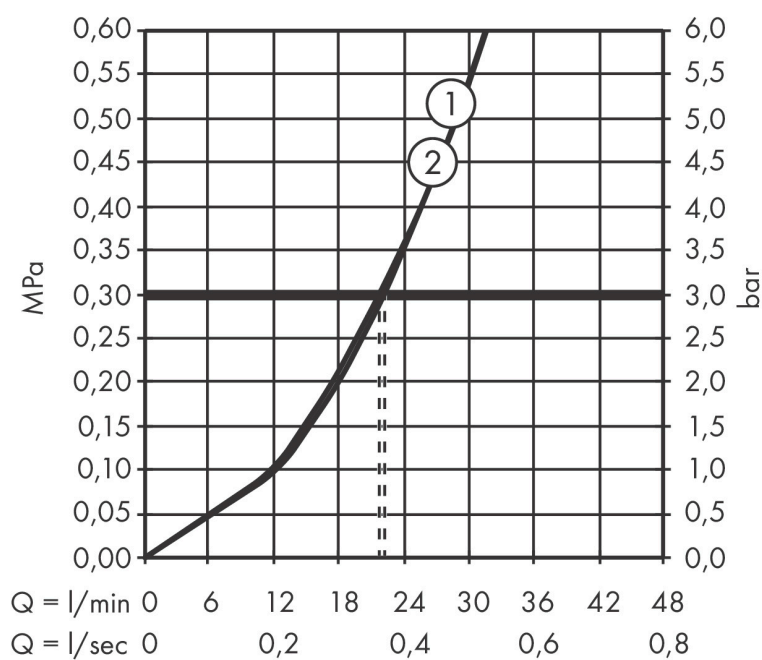

Varumärke	AXOR
Art. Namn	AXOR ShowerSelect ID Termostat för inbyggd square för 2 funktioner
Art. Nr.	36752340
RSK-nr.	8295491
Ytskikt	Borstad svart krom PVD
Pos	1

Produktbild

Funktioner

- 2 funktioner
- samtidig användning av flera funktioner
- bekvämt att slå på/av uttag med stor Select-paddel, exakt temperaturreglering tack vare vertikal greppstruktur och taktill återkoppling från termostatgreppet
- vattenflödeskontroll med stoppfunktion
- termostatinsats, Start/stopp-ventil för att styra funktionerna
- maximal flödesmängd vid 1 bar: 12,7 l/min
- flödesmängd övre utlopp: 20 l/min
- flödesmängd nedre utlopp: 20 l/min
- maximal flödesmängd vid 3 bar: 22,1 l/min
- platt rosett för mer utrymme i duschen
- rosetten kan justeras med +/- 3°
- enkel installation tack vare förmonterat funktionsblock
- handtagen är alltid på samma höjd oberoende av inbyggnadsdelens monteringsdjup
- Säkerhets spärr vid 40 °C
- temperaturbegränsning inställningsbar
- termostaten ger möjlighet till termisk desinfektion
- material knapp: metall
- material grepp: metall
- Select-paddlar levereras med lasergraverade användarsymboler (Rain large och handdusch)
- ljudklass: I
- flödesklass: B

Ritning

Teknologi

Certifikat

Koder/standarder

- STA 1889

Varumärke AXOR
 Art. Namn **AXOR ShowerSelect ID** Termostat för inbyggnad square för 2 funktioner
 Art. Nr. 36752340
 RSK-nr. 8295491
 Ytskikt Borstad svart krom PVD
 Pos 1

Flödesdiagram

Varumärke	AXOR
Art. Namn	AXOR ShowerSelect ID Termostat för inbyggd square för 2 funktioner
Art. Nr.	36752340
RSK-nr.	8295491
Ytskikt	Borstad svart krom PVD
Pos	1

Reservdelssritning för byggnadsår: >04/24