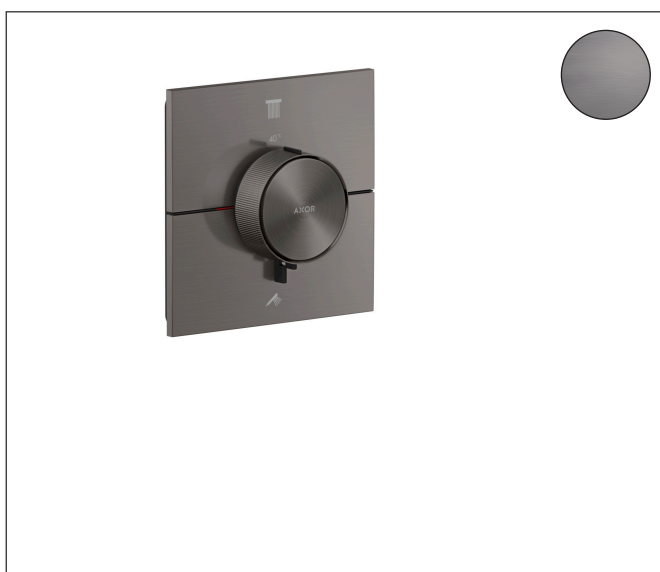

Varumärke	AXOR
Art. Namn	AXOR ShowerSelect ID Termostat för inbyggd square för 2 funktioner
Art. Nr.	36752340
RSK-nr.	8295491
Ytskikt	Borstad svart krom PVD
Pos	1

Produktbild

Funktioner

- 2 funktioner
- samtidig användning av flera funktioner
- bekvämt att slå på/av uttag med stor Select-paddel, exakt temperaturreglering tack vare vertikal greppstruktur och taktill återkoppling från termostatgreppet
- vattenflödeskontroll med stoppfunktion
- termostatinsats, Start/stopp-ventil för att styra funktionerna
- maximal flödesmängd vid 1 bar: 12,7 l/min
- flödesmängd övre utlopp: 20 l/min
- flödesmängd nedre utlopp: 20 l/min
- maximal flödesmängd vid 3 bar: 22,1 l/min
- platt rosett för mer utrymme i duschen
- rosetten kan justeras med +/- 3°
- enkel installation tack vare förmonterat funktionsblock
- handtagen är alltid på samma höjd oberoende av inbyggnadsdelens monteringsdjup
- Säkerhets spärr vid 40 °C
- temperaturbegränsning inställningsbar
- termostaten ger möjlighet till termisk desinfektion
- material knapp: metall
- material grepp: metall
- Select-paddlar levereras med lasergraverade användarsymboler (Rain large och handdusch)
- ljudklass: I
- flödesklass: B

Ritning

Teknologi

Certifikat

Koder/standarder

- STA 1889

Varumärke AXOR
 Art. Namn **AXOR ShowerSelect ID** Termostat för inbyggnad square för 2 funktioner
 Art. Nr. 36752340
 RSK-nr. 8295491
 Ytskikt Borstad svart krom PVD
 Pos 1

Flödesdiagram

Varumärke	AXOR
Art. Namn	AXOR ShowerSelect ID Termostat för inbyggd square för 2 funktioner
Art. Nr.	36752340
RSK-nr.	8295491
Ytskikt	Borstad svart krom PVD
Pos	1

Reservdelssritning för byggnadsår: >04/24

Varumärke	AXOR
Art. Namn	AXOR ShowerSelect ID Termostat för inbyggnad square för 2 funktioner
Art. Nr.	36752340
RSK-nr.	8295491
Ytskikt	Borstad svart krom PVD
Pos	1

Reservdelstlista för byggnadsår: >04/24