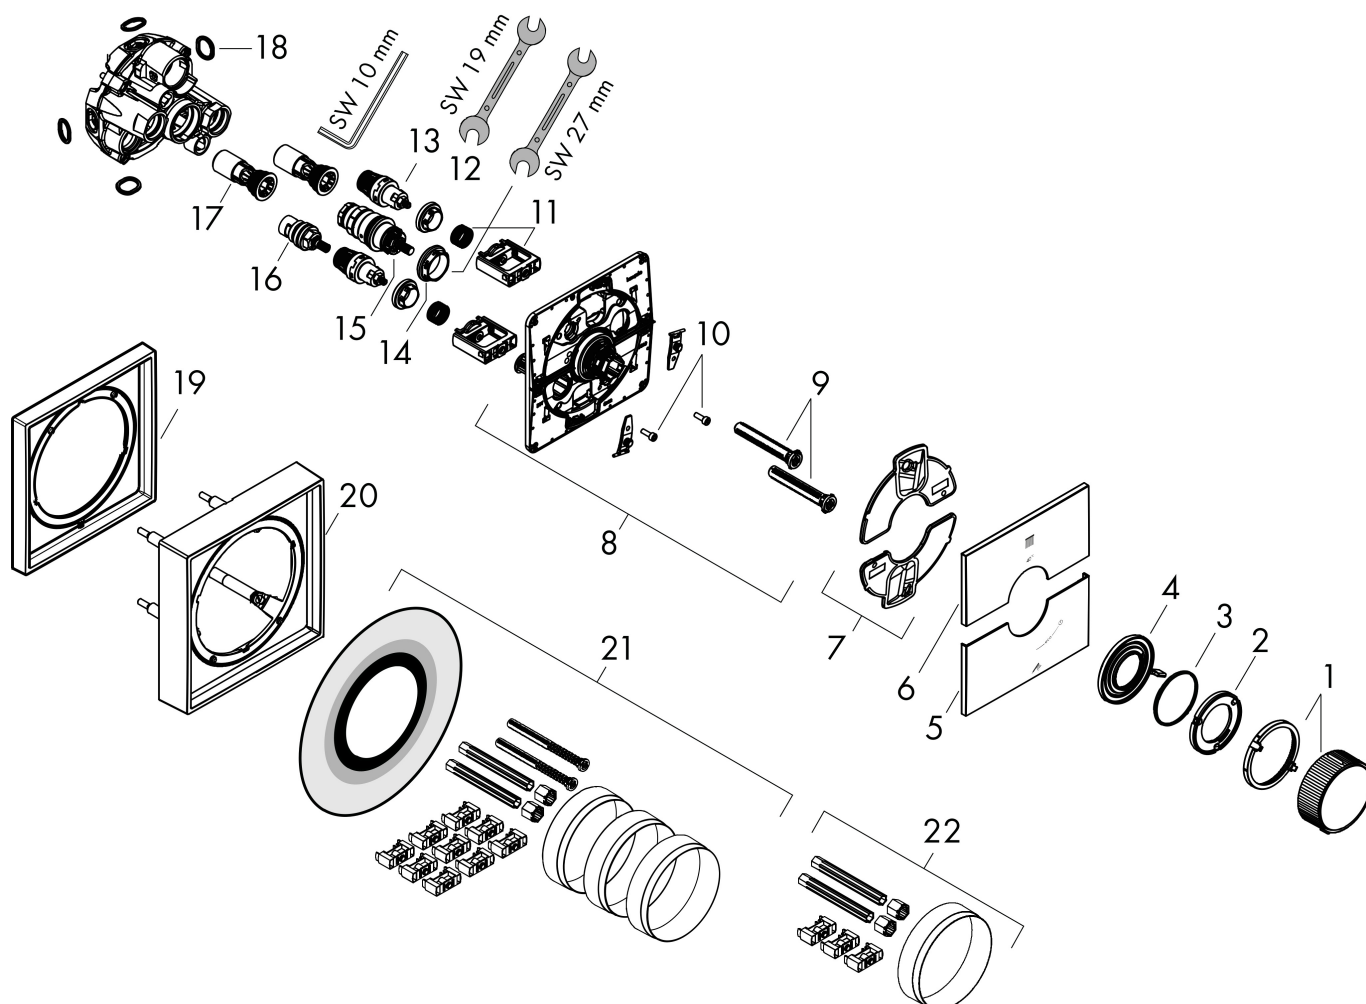

Varumärke	AXOR
Art. Namn	AXOR ShowerSelect ID Termostat för inbyggd square för 2 funktioner
Art. Nr.	36752340
RSK-nr.	8295491
Ytskikt	Borstad svart krom PVD
Pos	1

Produktbild

Funktioner

- 2 funktioner
- samtidig användning av flera funktioner
- bekvämt att slå på/av uttag med stor Select-paddel, exakt temperaturreglering tack vare vertikal greppstruktur och taktill återkoppling från termostatgreppet
- vattenflödeskontroll med stoppfunktion
- termostatinsats, Start/stopp-ventil för att styra funktionerna
- maximal flödesmängd vid 1 bar: 12,7 l/min
- flödesmängd övre utlopp: 20 l/min
- flödesmängd nedre utlopp: 20 l/min
- maximal flödesmängd vid 3 bar: 22,1 l/min
- platt rosett för mer utrymme i duschen
- rosetten kan justeras med +/- 3°
- enkel installation tack vare förmonterat funktionsblock
- handtagen är alltid på samma höjd oberoende av inbyggnadsdelens monteringsdjup
- Säkerhets spärr vid 40 °C
- temperaturbegränsning inställningsbar
- termostaten ger möjlighet till termisk desinfektion
- material knapp: metall
- material grepp: metall
- Select-paddlar levereras med lasergraverade användarsymboler (Rain large och handdusch)
- ljudklass: I
- flödesklass: B

Ritning

Teknologi

Certifikat

Koder/standarder

- STA 1889

Varumärke AXOR
 Art. Namn **AXOR ShowerSelect ID** Termostat för inbyggnad square för 2 funktioner
 Art. Nr. 36752340
 RSK-nr. 8295491
 Ytskikt Borstad svart krom PVD
 Pos 1

Flödesdiagram

Varumärke	AXOR
Art. Namn	AXOR ShowerSelect ID Termostat för inbyggd square för 2 funktioner
Art. Nr.	36752340
RSK-nr.	8295491
Ytskikt	Borstad svart krom PVD
Pos	1

Reservdelssritning för byggnadsår: >04/24

Varumärke	AXOR
Art. Namn	AXOR ShowerSelect ID Termostat för inbyggnad square för 2 funktioner
Art. Nr.	36752340
RSK-nr.	8295491
Ytskikt	Borstad svart krom PVD
Pos	1

Reservdelstlista för byggnadsår: >04/24