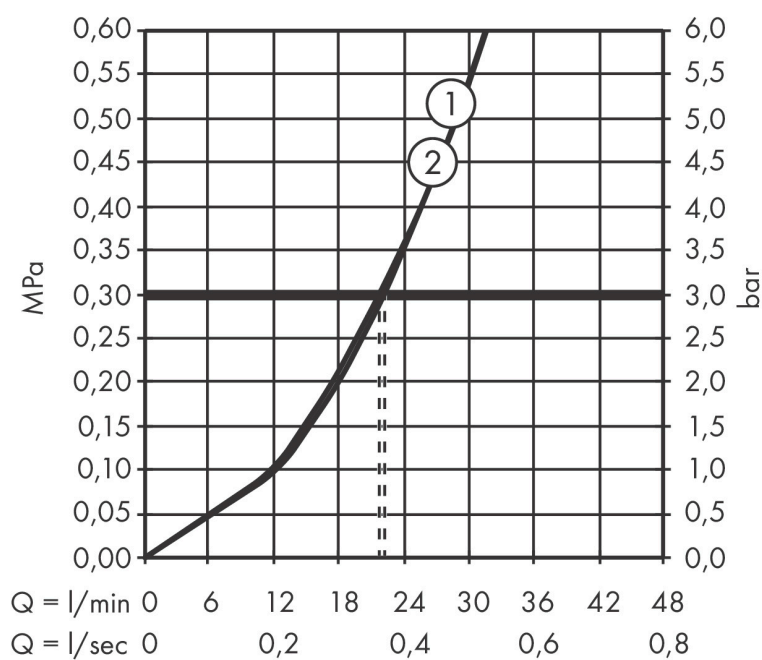

Varumärke	AXOR
Art. Namn	AXOR ShowerSelect ID Termostat för inbyggd square för 2 funktioner
Art. Nr.	36752800
RSK-nr.	8295493
Ytskikt	Optik av rostfritt stål
Pos	1

Produktbild

Ritning

Funktioner

- 2 funktioner
- samtidig användning av flera funktioner
- bekvämt att slå på/av uttag med stor Select-paddel, exakt temperaturreglering tack vare vertikal greppstruktur och taktill återkoppling från termostatgreppet
- vattenflödeskontroll med stoppfunktion
- termostatinsats, Start/stopp-ventil för att styra funktionerna
- maximal flödesmängd vid 1 bar: 12,7 l/min
- flödesmängd övre utlopp: 20 l/min
- flödesmängd nedre utlopp: 20 l/min
- maximal flödesmängd vid 3 bar: 22,1 l/min
- platt rosett för mer utrymme i duschen
- rosetten kan justeras med +/- 3°
- enkel installation tack vare förmonterat funktionsblock
- handtagen är alltid på samma höjd oberoende av inbyggnadsdelens monteringsdjup
- Säkerhetspärr vid 40 °C
- temperaturbegränsning inställningsbar
- termostaten ger möjlighet till termisk desinfektion
- material knapp: metall
- material grepp: metall
- Select-paddlar levereras med lasergraverade användarsymboler (Rain large och handdusch)
- ljudklass: I
- flödesklass: B

Teknologi

Certifikat

Koder/standarder

- STA 1889

Varumärke AXOR
 Art. Namn **AXOR ShowerSelect ID** Termostat för inbyggnad square för 2 funktioner
 Art. Nr. 36752800
 RSK-nr. 8295493
 Ytskikt Optik av rostfritt stål
 Pos 1

Flödesdiagram

Varumärke	AXOR
Art. Namn	AXOR ShowerSelect ID Termostat för inbyggd square för 2 funktioner
Art. Nr.	36752800
RSK-nr.	8295493
Ytskikt	Optik av rostfritt stål
Pos	1

Reservdelsritning för byggnadsår: >04/24