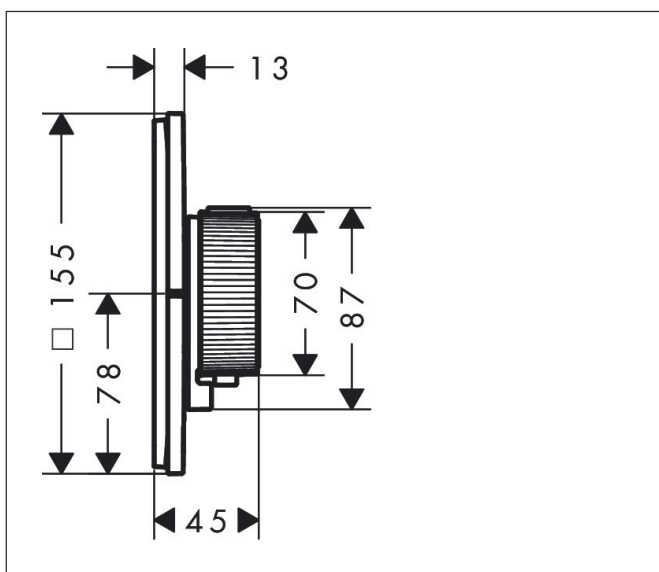

Varumärke	AXOR
Art. Namn	AXOR ShowerSelect ID Termostat för inbyggd square för 2 funktioner
Art. Nr.	36752800
RSK-nr.	8295493
Ytskikt	Optik av rostfritt stål
Pos	1

Produktbild

Ritning

Funktioner

- 2 funktioner
- samtidig användning av flera funktioner
- bekvämt att slå på/av uttag med stor Select-paddel, exakt temperaturreglering tack vare vertikal greppstruktur och taktill återkoppling från termostatgreppet
- vattenflödeskontroll med stoppfunktion
- termostatinsats, Start/stopp-ventil för att styra funktionerna
- maximal flödesmängd vid 1 bar: 12,7 l/min
- flödesmängd övre utlopp: 20 l/min
- flödesmängd nedre utlopp: 20 l/min
- maximal flödesmängd vid 3 bar: 22,1 l/min
- platt rosett för mer utrymme i duschen
- rosetten kan justeras med +/- 3°
- enkel installation tack vare förmonterat funktionsblock
- handtagen är alltid på samma höjd oberoende av inbyggnadsdelens monteringsdjup
- Säkerhetspärr vid 40 °C
- temperaturbegränsning inställningsbar
- termostaten ger möjlighet till termisk desinfektion
- material knapp: metall
- material grepp: metall
- Select-paddlar levereras med lasergraverade användarsymboler (Rain large och handdusch)
- ljudklass: I
- flödesklass: B

Teknologi

Certifikat

Koder/standarder

- STA 1889

Varumärke AXOR
 Art. Namn **AXOR ShowerSelect ID** Termostat för inbyggnad square för 2 funktioner
 Art. Nr. 36752800
 RSK-nr. 8295493
 Ytskikt Optik av rostfritt stål
 Pos 1

Flödesdiagram

Varumärke	AXOR
Art. Namn	AXOR ShowerSelect ID Termostat för inbyggd square för 2 funktioner
Art. Nr.	36752800
RSK-nr.	8295493
Ytskikt	Optik av rostfritt stål
Pos	1

Reservdelsritning för byggnadsår: >04/24

Varumärke	AXOR
Art. Namn	AXOR ShowerSelect ID Termostat för inbyggnad square för 2 funktioner
Art. Nr.	36752800
RSK-nr.	8295493
Ytskikt	Optik av rostfritt stål
Pos	1

Reservdelstlista för byggnadsår: >04/24