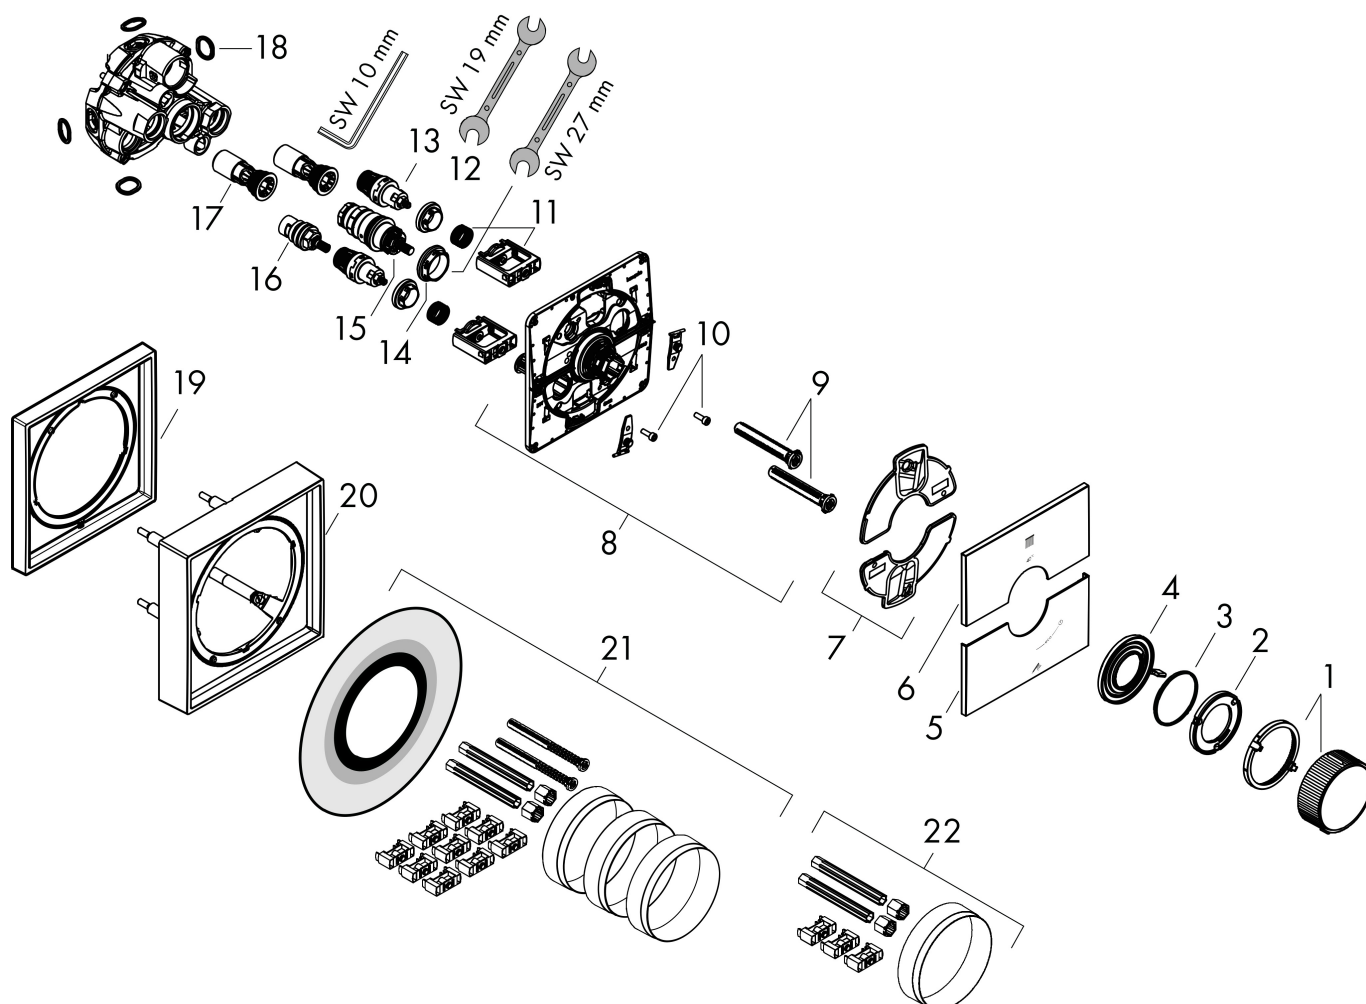

Varumärke	AXOR
Art. Namn	AXOR ShowerSelect ID Termostat för inbyggd square för 2 funktioner
Art. Nr.	36752800
RSK-nr.	8295493
Ytskikt	Optik av rostfritt stål
Pos	1

Produktbild

Ritning

Funktioner

- 2 funktioner
- samtidig användning av flera funktioner
- bekvämt att slå på/av uttag med stor Select-paddel, exakt temperaturreglering tack vare vertikal greppstruktur och taktill återkoppling från termostatgreppet
- vattenflödeskontroll med stoppfunktion
- termostatinsats, Start/stopp-ventil för att styra funktionerna
- maximal flödesmängd vid 1 bar: 12,7 l/min
- flödesmängd övre utlopp: 20 l/min
- flödesmängd nedre utlopp: 20 l/min
- maximal flödesmängd vid 3 bar: 22,1 l/min
- platt rosett för mer utrymme i duschen
- rosetten kan justeras med +/- 3°
- enkel installation tack vare förmonterat funktionsblock
- handtagen är alltid på samma höjd oberoende av inbyggnadsdelens monteringsdjup
- Säkerhetspärr vid 40 °C
- temperaturbegränsning inställningsbar
- termostaten ger möjlighet till termisk desinfektion
- material knapp: metall
- material grepp: metall
- Select-paddlar levereras med lasergraverade användarsymboler (Rain large och handdusch)
- ljudklass: I
- flödesklass: B

Teknologi

Certifikat

Koder/standarder

- STA 1889

Varumärke AXOR
 Art. Namn **AXOR ShowerSelect ID** Termostat för inbyggnad square för 2 funktioner
 Art. Nr. 36752800
 RSK-nr. 8295493
 Ytskikt Optik av rostfritt stål
 Pos 1

Flödesdiagram

Varumärke	AXOR
Art. Namn	AXOR ShowerSelect ID Termostat för inbyggd square för 2 funktioner
Art. Nr.	36752800
RSK-nr.	8295493
Ytskikt	Optik av rostfritt stål
Pos	1

Reservdelsritning för byggnadsår: >04/24

Varumärke	AXOR
Art. Namn	AXOR ShowerSelect ID Termostat för inbyggnad square för 2 funktioner
Art. Nr.	36752800
RSK-nr.	8295493
Ytskikt	Optik av rostfritt stål
Pos	1

Reservdelstlista för byggnadsår: >04/24