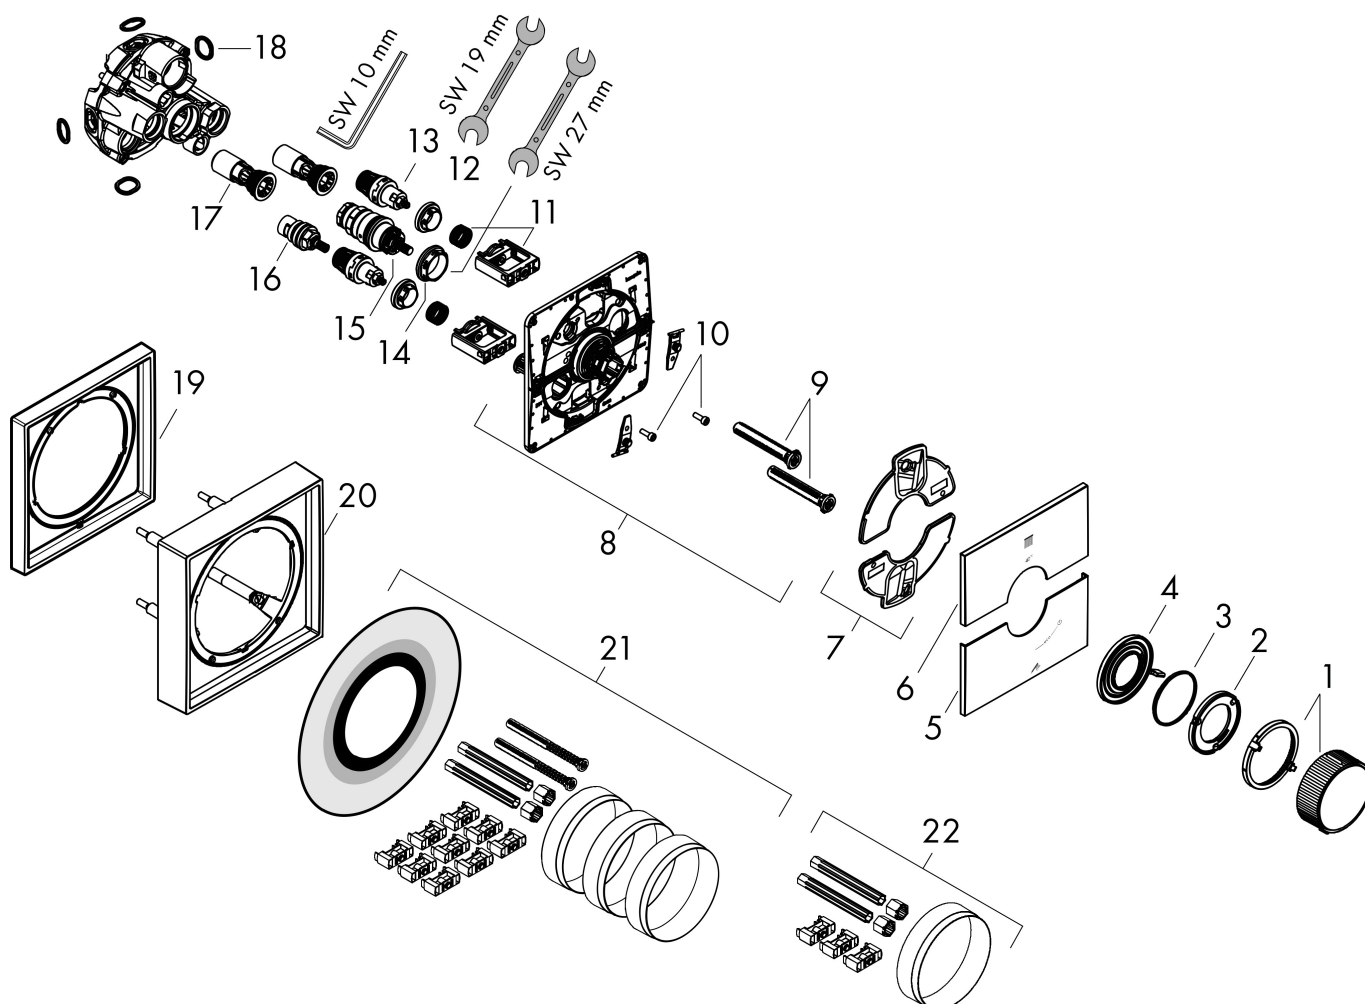

Varumärke	AXOR
Art. Namn	AXOR ShowerSelect ID Termostat för inbyggd square för 2 funktioner
Art. Nr.	36752950
RSK-nr.	8295495
Ytskikt	Borstad mässing PVD
Pos	1

Produktbild

Funktioner

- 2 funktioner
- samtidig användning av flera funktioner
- bekvämt att slå på/av uttag med stor Select-paddel, exakt temperaturreglering tack vare vertikal greppstruktur och taktill återkoppling från termostatgreppet
- vattenflödeskontroll med stoppfunktion
- termostatinsats, Start/stopp-ventil för att styra funktionerna
- maximal flödesmängd vid 1 bar: 12,7 l/min
- flödesmängd övre utlopp: 20 l/min
- flödesmängd nedre utlopp: 20 l/min
- maximal flödesmängd vid 3 bar: 22,1 l/min
- platt rosett för mer utrymme i duschen
- rosetten kan justeras med +/- 3°
- enkel installation tack vare förmonterat funktionsblock
- handtagen är alltid på samma höjd oberoende av inbyggnadsdelens monteringsdjup
- Säkerhets spärr vid 40 °C
- temperaturbegränsning inställningsbar
- termostaten ger möjlighet till termisk desinfektion
- material knapp: metall
- material grepp: metall
- Select-paddlar levereras med lasergraverade användarsymboler (Rain large och handdusch)
- ljudklass: I
- flödesklass: B

Ritning

Teknologi

Certifikat

Koder/standarder

- STA 1889

Varumärke AXOR
 Art. Namn **AXOR ShowerSelect ID** Termostat för inbyggd square för 2 funktioner
 Art. Nr. 36752950
 RSK-nr. 8295495
 Ytskikt Borstad mässing PVD
 Pos 1

Flödesdiagram

Varumärke	AXOR
Art. Namn	AXOR ShowerSelect ID Termostat för inbyggd square för 2 funktioner
Art. Nr.	36752950
RSK-nr.	8295495
Ytskikt	Borstad mässing PVD
Pos	1

Reservdelsritning för byggnadsår: >04/24

Varumärke AXOR
 Art. Namn **AXOR ShowerSelect ID** Termostat för inbyggnad square för 2 funktioner
 Art. Nr. 36752950
 RSK-nr. 8295495
 Ytskikt Borstad mässing PVD
 Pos 1

Reservdelstlista för byggnadsår: >04/24