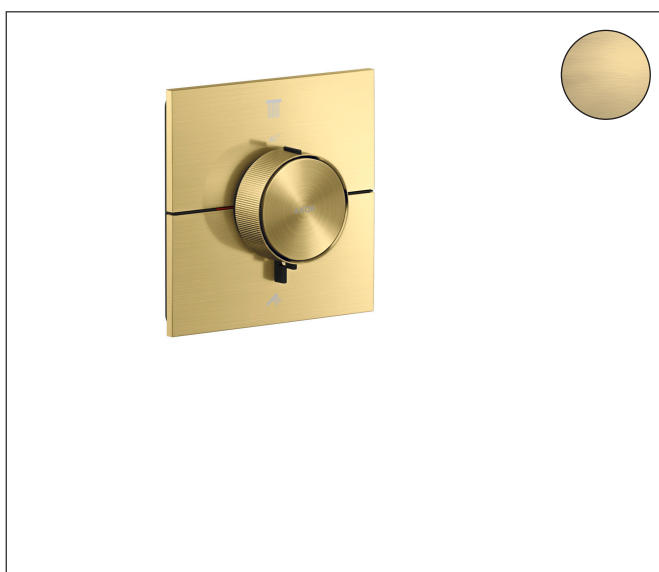

Varumärke	AXOR
Art. Namn	AXOR ShowerSelect ID Termostat för inbyggd square för 2 funktioner
Art. Nr.	36752950
RSK-nr.	8295495
Ytskikt	Borstad mässing PVD
Pos	1

Produktbild

Funktioner

- 2 funktioner
- samtidig användning av flera funktioner
- bekvämt att slå på/av uttag med stor Select-paddel, exakt temperaturreglering tack vare vertikal greppstruktur och taktill återkoppling från termostatgreppet
- vattenflödeskontroll med stoppfunktion
- termostatinsats, Start/stopp-ventil för att styra funktionerna
- maximal flödesmängd vid 1 bar: 12,7 l/min
- flödesmängd övre utlopp: 20 l/min
- flödesmängd nedre utlopp: 20 l/min
- maximal flödesmängd vid 3 bar: 22,1 l/min
- platt rosett för mer utrymme i duschen
- rosetten kan justeras med +/- 3°
- enkel installation tack vare förmonterat funktionsblock
- handtagen är alltid på samma höjd oberoende av inbyggnadsdelens monteringsdjup
- Säkerhets spärr vid 40 °C
- temperaturbegränsning inställningsbar
- termostaten ger möjlighet till termisk desinfektion
- material knapp: metall
- material grepp: metall
- Select-paddlar levereras med lasergraverade användarsymboler (Rain large och handdusch)
- ljudklass: I
- flödesklass: B

Ritning

Teknologi

Certifikat

Koder/standarder

- STA 1889

Varumärke AXOR
 Art. Namn **AXOR ShowerSelect ID** Termostat för inbyggd square för 2 funktioner
 Art. Nr. 36752950
 RSK-nr. 8295495
 Ytskikt Borstad mässing PVD
 Pos 1

Flödesdiagram

Varumärke	AXOR
Art. Namn	AXOR ShowerSelect ID Termostat för inbyggd square för 2 funktioner
Art. Nr.	36752950
RSK-nr.	8295495
Ytskikt	Borstad mässing PVD
Pos	1

Reservdelsritning för byggnadsår: >04/24

Varumärke AXOR
 Art. Namn **AXOR ShowerSelect ID** Termostat för inbyggnad square för 2 funktioner
 Art. Nr. 36752950
 RSK-nr. 8295495
 Ytskikt Borstad mässing PVD
 Pos 1

Reservdelstlista för byggnadsår: >04/24