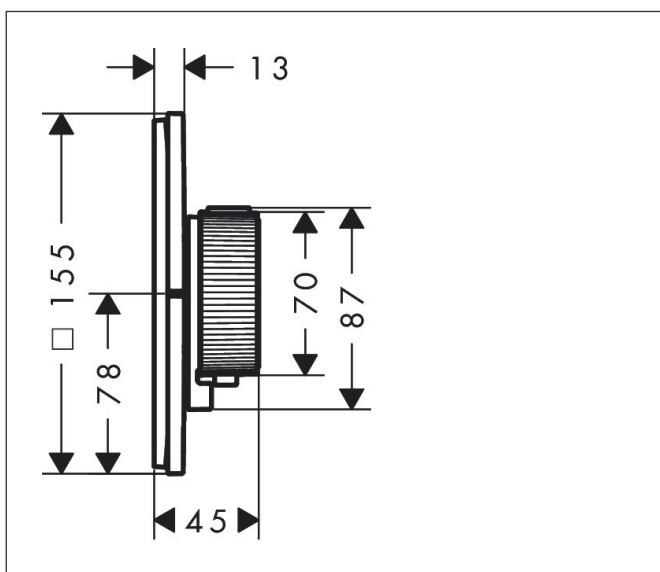

Varumärke	AXOR
Art. Namn	AXOR ShowerSelect ID Termostat för inbyggd softsquare för 2 funktioner för badkar
Art. Nr.	36755140
RSK-nr.	8295522
Ytskikt	Borstad brons PVD
Pos	1

Produktbild

Ritning

Koder/standarder

- STA 1889

Funktioner

- 2 funktioner
- bekvämt att slå på/av uttag med stor Select-paddel, exakt temperaturreglering tack vare vertikal greppstruktur och taktill återkoppling från termostatgreppet
- vattenflödeskontroll med stoppfunktion
- termostatinsats, Start/stopp-ventil för att styra funktionerna
- maximal flödesmängd vid 1 bar: 14 l/min
- flödesmängd övre utlopp: 23 l/min
- flödesmängd nedre utlopp: 23 l/min
- maximal flödesmängd vid 3 bar: 26 l/min
- platt rosett för mer utrymme i duschen
- rosetten kan justeras med +/- 3°
- enkel installation tack vare förmonterat funktionsblock
- handtagen är alltid på samma höjd oberoende av inbyggingsdelens monteringsdjup
- Säkerhetsspärr vid 40 °C
- temperaturbegränsning inställningsbar
- termostaten ger möjlighet till termisk desinfektion
- med integrerad säkerhetskombination EN 1717
- material knapp: metall
- material grepp: metall
- Select-paddlar levereras med lasergraverade användarsymboler (handdusch och badkar)
- ljudklass: I
- flödesklass: D, B

Teknologi

Certifikat

Varumärke AXOR
 Art. Namn **AXOR ShowerSelect ID** Termostat för inbyggd softsquare för 2 funktioner för badkar
 Art. Nr. 36755140
 RSK-nr. 8295522
 Ytskikt Borstad brons PVD
 Pos 1