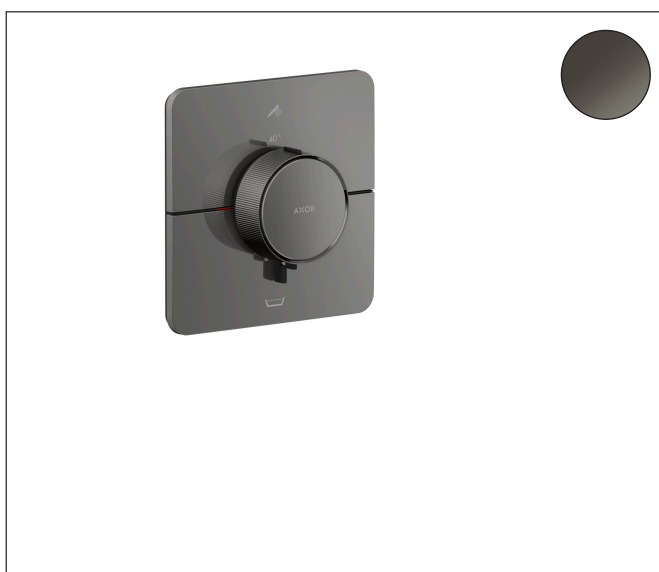

Varumärke	AXOR
Art. Namn	AXOR ShowerSelect ID Termostat för inbyggd softsquare för 2 funktioner för badkar
Art. Nr.	36755330
RSK-nr.	8295526
Ytskikt	Polerad svart krom PVD
Pos	1

Produktbild

Funktioner

- 2 funktioner
- bekvämt att slå på/av uttag med stor Select-paddel, exakt temperaturreglering tack vare vertikal greppstruktur och taktill återkoppling från termostatgreppet
- vattenflödeskontroll med stoppfunktion
- termostatinsats, Start/stopp-ventil för att styra funktionerna
- maximal flödesmängd vid 1 bar: 14 l/min
- flödesmängd övre utlopp: 23 l/min
- flödesmängd nedre utlopp: 23 l/min
- maximal flödesmängd vid 3 bar: 26 l/min
- platt rosett för mer utrymme i duschen
- rosetten kan justeras med +/- 3°
- enkel installation tack vare förmonterat funktionsblock
- handtagen är alltid på samma höjd oberoende av inbyggingsdelens monteringsdjup
- Säkerhetsspärr vid 40 °C
- temperaturbegränsning inställningsbar
- termostaten ger möjlighet till termisk desinfektion
- med integrerad säkerhetskombination EN 1717
- material knapp: metall
- material grepp: metall
- Select-paddlar levereras med lasergraverade användarsymboler (handdusch och badkar)
- ljudklass: I
- flödesklass: D, B

Ritning

Teknologi

Certifikat

Koder/standarder

- STA 1889

Varumärke AXOR
 Art. Namn **AXOR ShowerSelect ID** Termostat för inbyggd softsquare för 2 funktioner för badkar
 Art. Nr. 36755330
 RSK-nr. 8295526
 Ytskikt Polerad svart krom PVD
 Pos 1