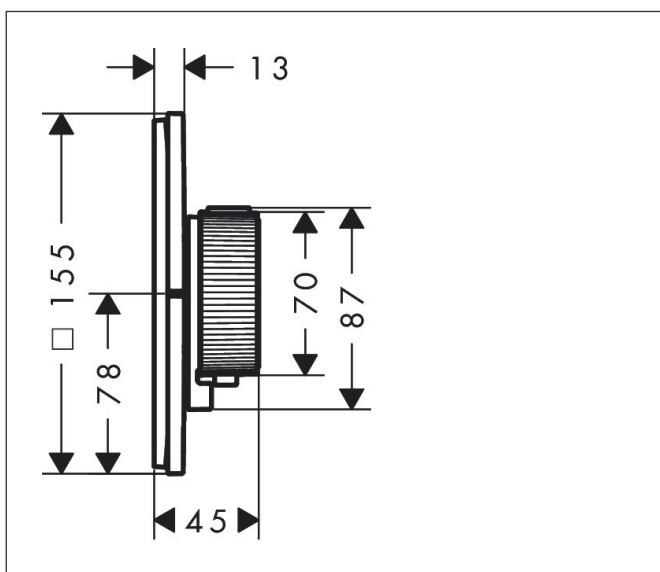

Varumärke	AXOR
Art. Namn	AXOR ShowerSelect ID Termostat för inbyggd softsquare för 2 funktioner för badkar
Art. Nr.	36755340
RSK-nr.	8295527
Ytskikt	Borstad svart krom PVD
Pos	1

Produktbild

Ritning

Koder/standarder

- STA 1889

Funktioner

- 2 funktioner
- bekvämt att slå på/av uttag med stor Select-paddel, exakt temperaturreglering tack vare vertikal greppstruktur och taktill återkoppling från termostatgreppet
- vattenflödeskontroll med stoppfunktion
- termostatinsats, Start/stopp-ventil för att styra funktionerna
- maximal flödesmängd vid 1 bar: 14 l/min
- flödesmängd övre utlopp: 23 l/min
- flödesmängd nedre utlopp: 23 l/min
- maximal flödesmängd vid 3 bar: 26 l/min
- platt rosett för mer utrymme i duschen
- rosetten kan justeras med +/- 3°
- enkel installation tack vare förmonterat funktionsblock
- handtagen är alltid på samma höjd oberoende av inbyggingsdelens monteringsdjup
- Säkerhetsspärr vid 40 °C
- temperaturbegränsning inställningsbar
- termostaten ger möjlighet till termisk desinfektion
- med integrerad säkerhetskombination EN 1717
- material knapp: metall
- material grepp: metall
- Select-paddlar levereras med lasergraverade användarsymboler (handdusch och badkar)
- ljudklass: I
- flödesklass: D, B

Teknologi

Certifikat

Varumärke AXOR
 Art. Namn **AXOR ShowerSelect ID** Termostat för inbyggd softsquare för 2 funktioner för badkar
 Art. Nr. 36755340
 RSK-nr. 8295527
 Ytskikt Borstad svart krom PVD
 Pos 1